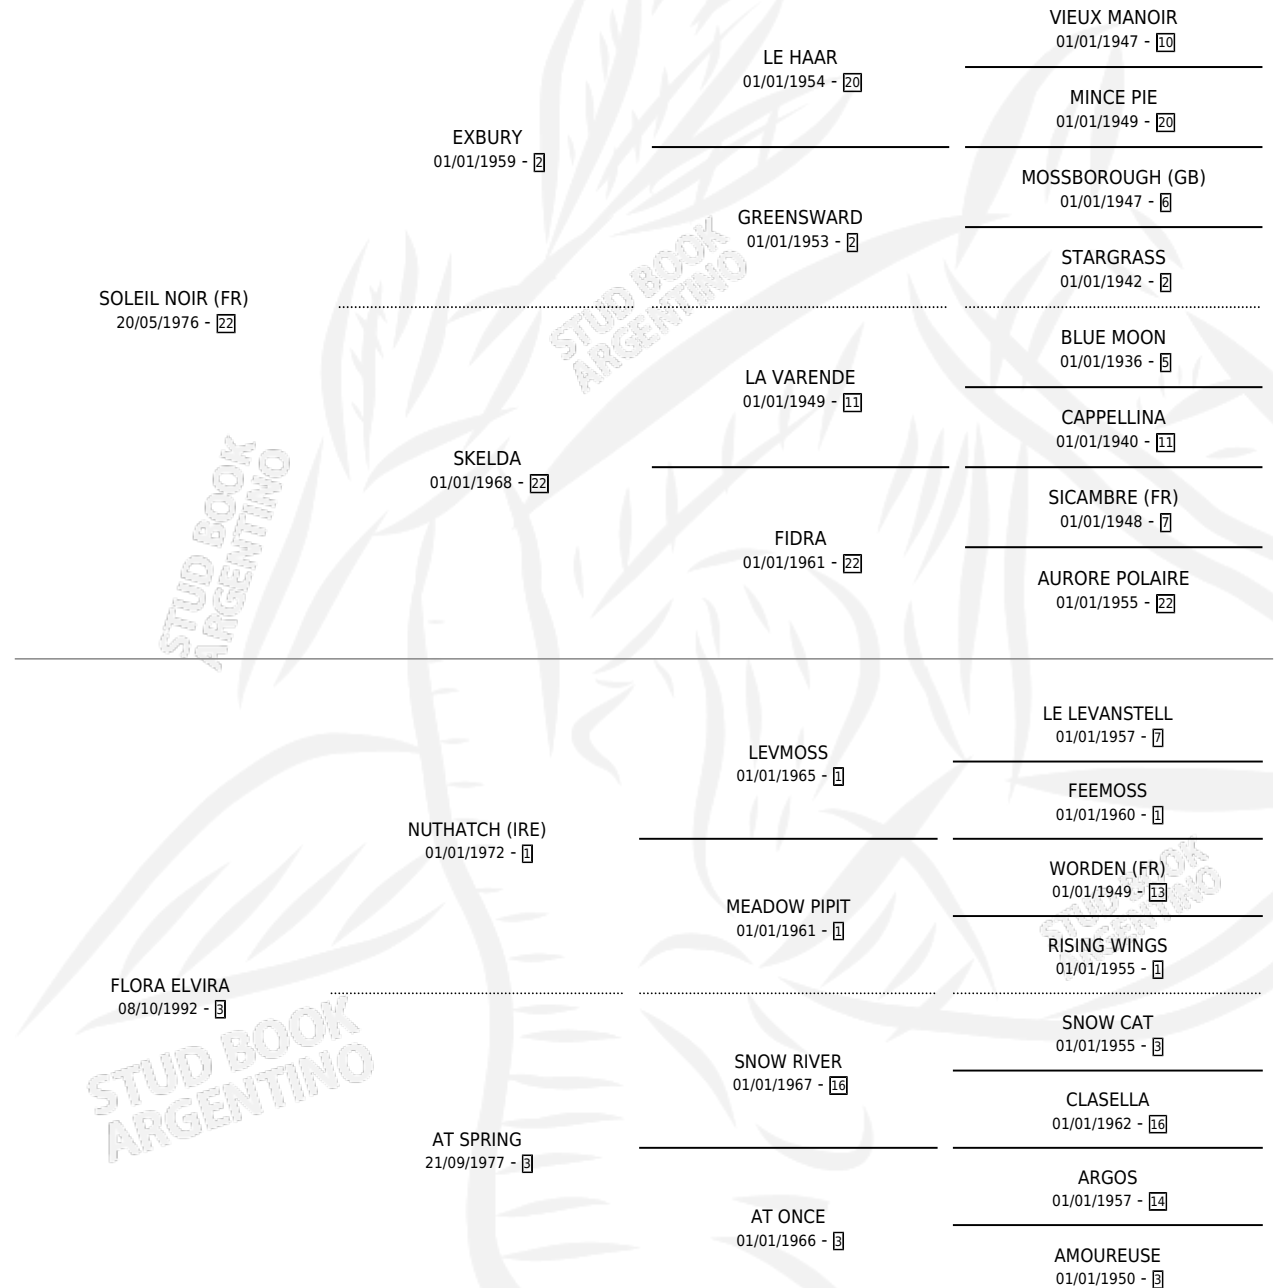

INTI NOIR

por **SOLEIL NOIR (FR)** y **FLORA ELVIRA** por **NUTHATCH (IRE)**

Argentina · Macho · Alazan · SP · 27/10/2000
Familia 3-n · Volumen 37

ESTADO

TIPIFICACIÓN SANGUÍNEA	X
TIPIFICACIÓN POR ADN	X
PASAPORTE	X
IDENTIFICACIÓN POR MICROCHIP	X
REPRODUCTOR	X

Lugar de nacimiento: Zurro
Criador: Corsi Oscar Rodolfo

PEDIGREE

INTI NOIR

Datos oficiales del Stud Book Argentino

Documento generado el 03/05/2026

studbook.org.ar