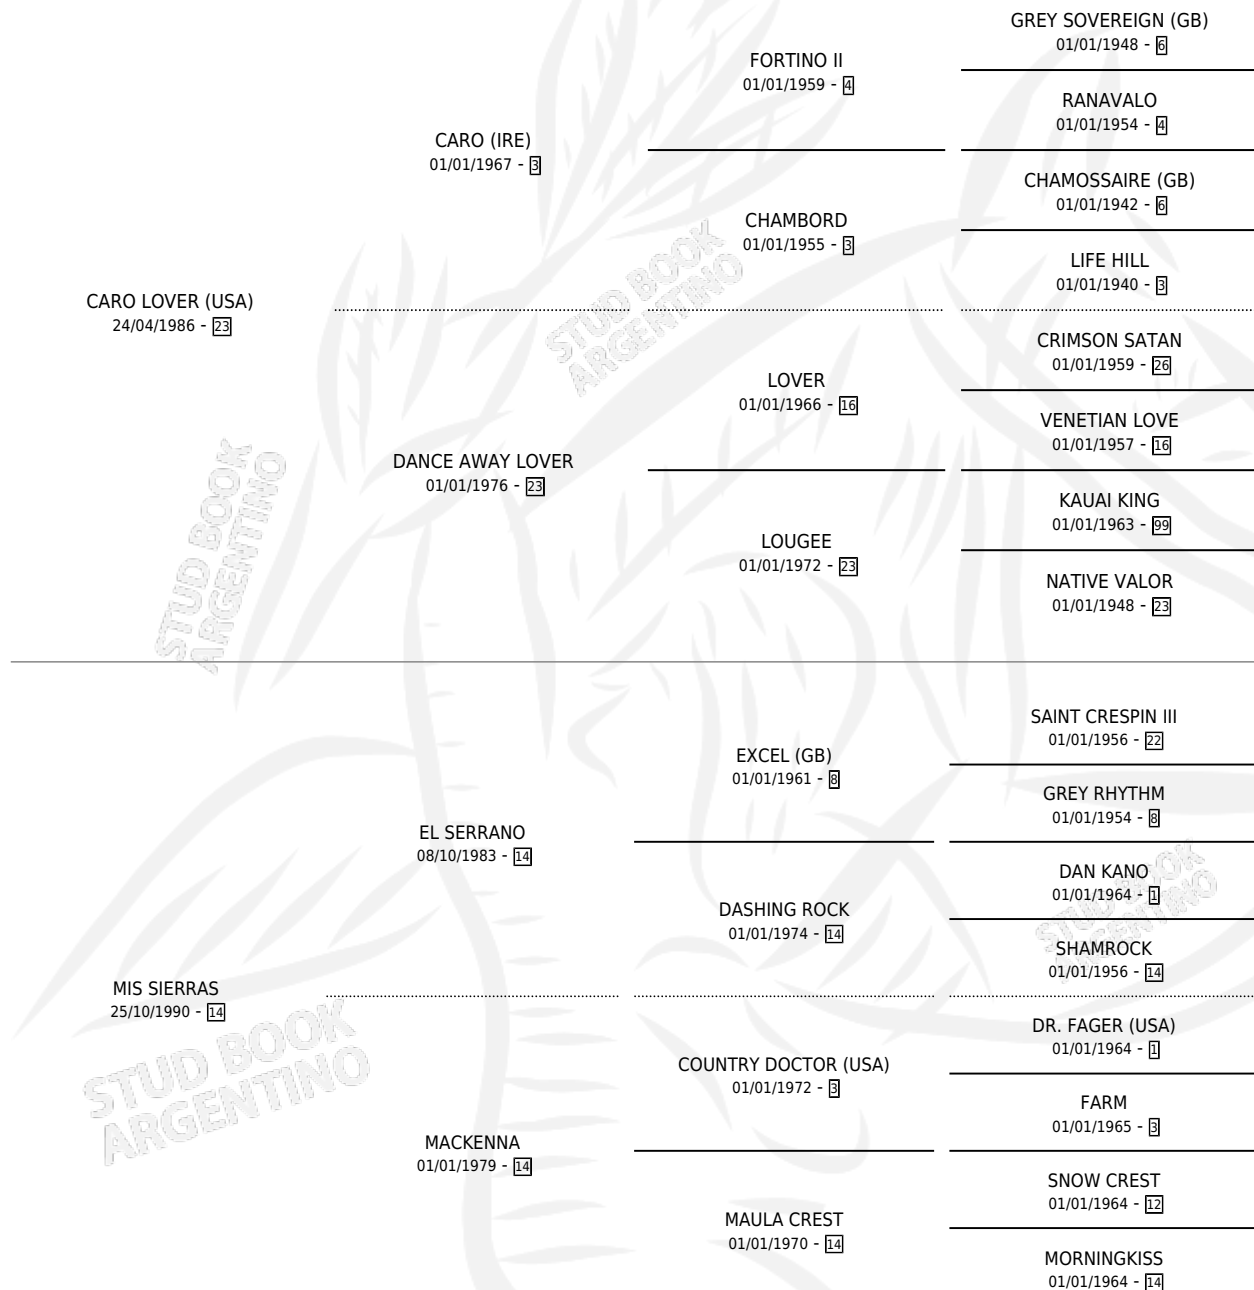

MISS LOVER

por **CARO LOVER (USA)** y **MIS SIERRAS** por **EL SERRANO**

Argentina · Hembra · Zaino Colorado · SP · 23/10/2000
Familia 14 · Volumen 37

ESTADO

TIPIFICACIÓN SANGUÍNEA	✓
TIPIFICACIÓN POR ADN	✓
PASAPORTE	X
IDENTIFICACIÓN POR MICROCHIP	X
REPRODUCTOR	✓

Lugar de nacimiento: Campo particular

Criador: Duca Jose Norberto

~

HIJOS

	MACHOS	HEMBRAS
1 NACIERON	1	0
1 CORRIERON	1	0

SIN ACTUACIONES

PEDIGREE

S