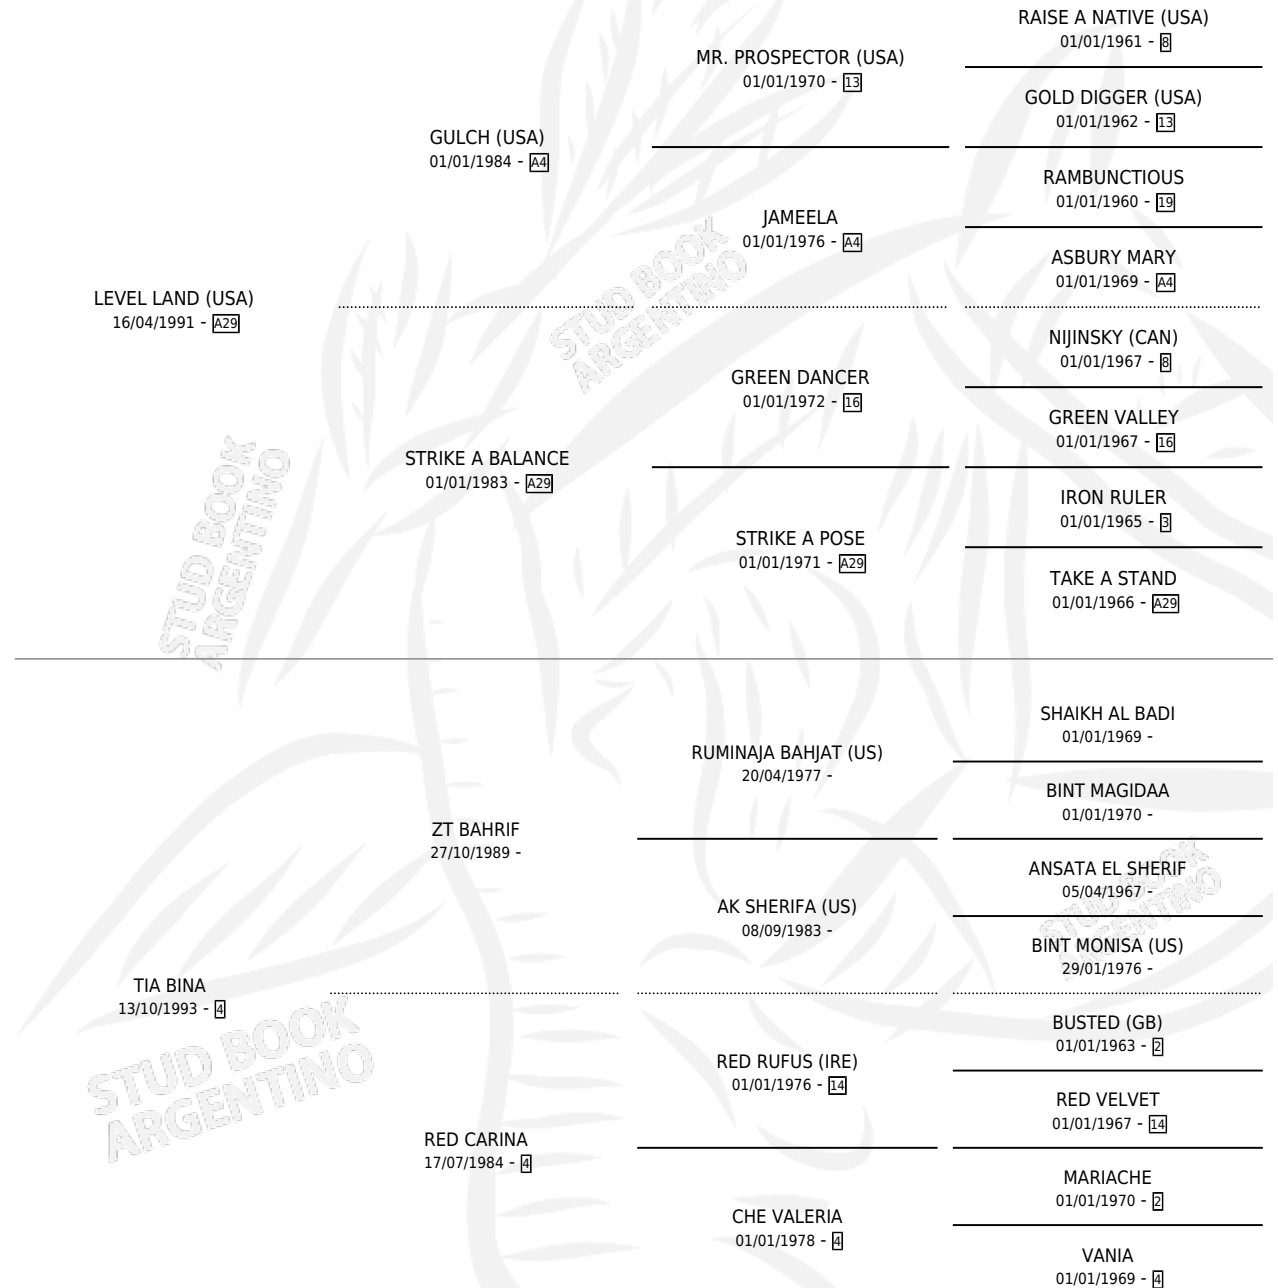

TIO LAND

por LEVEL LAND (USA) y TIA BINA por ZT BHRIF

Argentina · Macho · Tordillo · AA · 01/11/2000
Familia 4-k · Volumen 37

ESTADO

TIPIFICACIÓN SANGUÍNEA	X
TIPIFICACIÓN POR ADN	X
PASAPORTE	X
IDENTIFICACIÓN POR MICROCHIP	X
REPRODUCTOR	X

Lugar de nacimiento: America

Criador: Sin dato

PEDIGREE

TIO LAND

Datos oficiales del Stud Book Argentino

Documento generado el 10/05/2026

studbook.org.ar