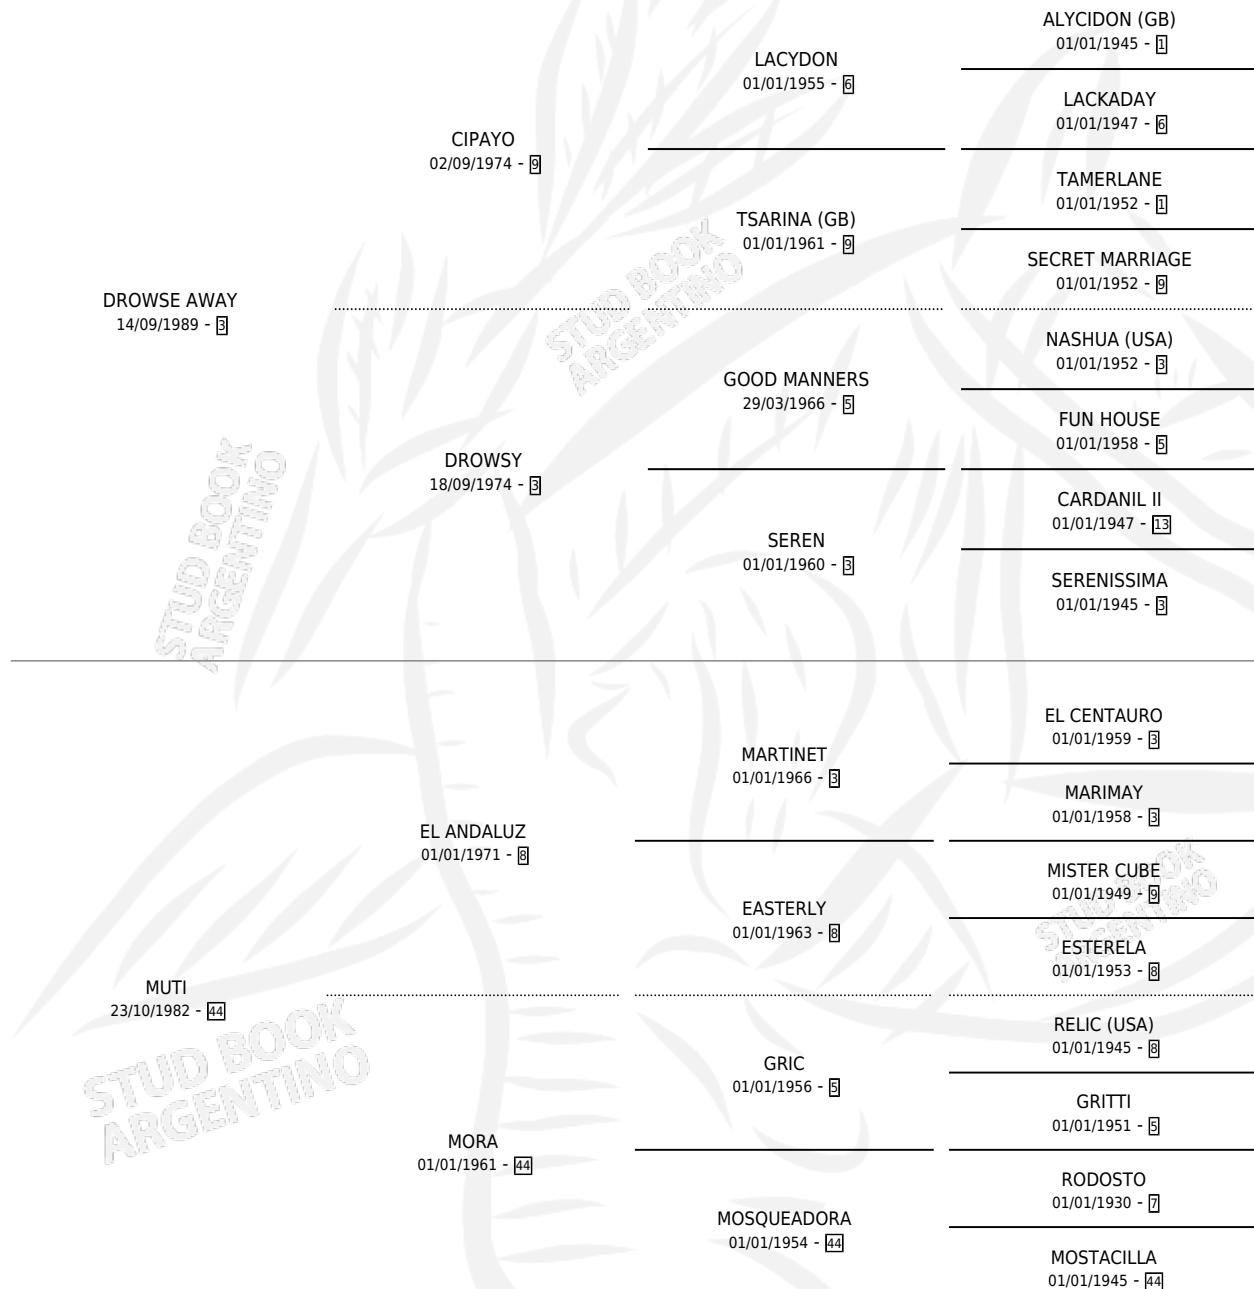

DROWSE MUT

por **DROWSE AWAY** y **MUTI** por **EL ANDALUZ**

Argentina · Macho · Zaino Colorado · SP · 13/10/2000
Familia 44-p · Volumen 37

ESTADO

TIPIFICACIÓN SANGUÍNEA	X
TIPIFICACIÓN POR ADN	X
PASAPORTE	X
IDENTIFICACIÓN POR MICROCHIP	X
REPRODUCTOR	X

Lugar de nacimiento: Catorce de Julio

Criador: Sin dato

PEDIGREE

DROWSE MUT

Datos oficiales del Stud Book Argentino

Documento generado el 28/04/2026

studbook.org.ar