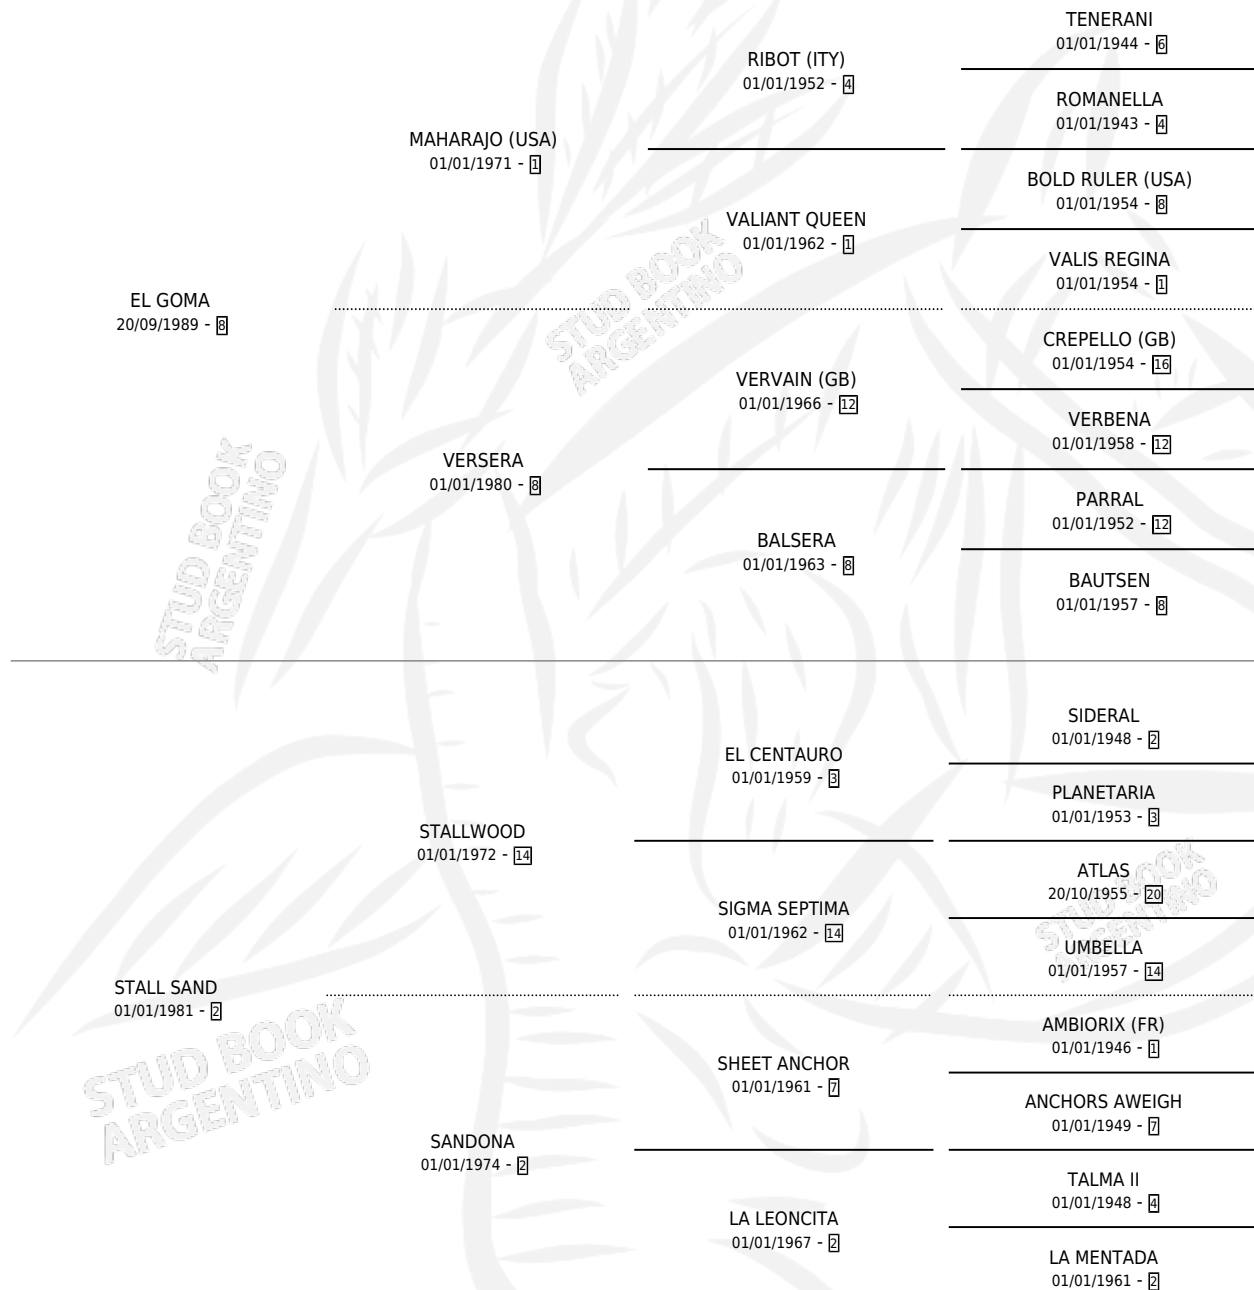

EL RA

por **EL GOMA** y **STALL SAND** por **STALLWOOD**

Argentina · Macho · Alazan · SP · 07/12/2000
Familia 2-j · Volumen 37

ESTADO

TIPIFICACIÓN SANGUÍNEA	✓
TIPIFICACIÓN POR ADN	✓
PASAPORTE	X
IDENTIFICACIÓN POR MICROCHIP	X
REPRODUCTOR	X

Lugar de nacimiento: Los Bayitos

Criador: Los Bayitos

PEDIGREE