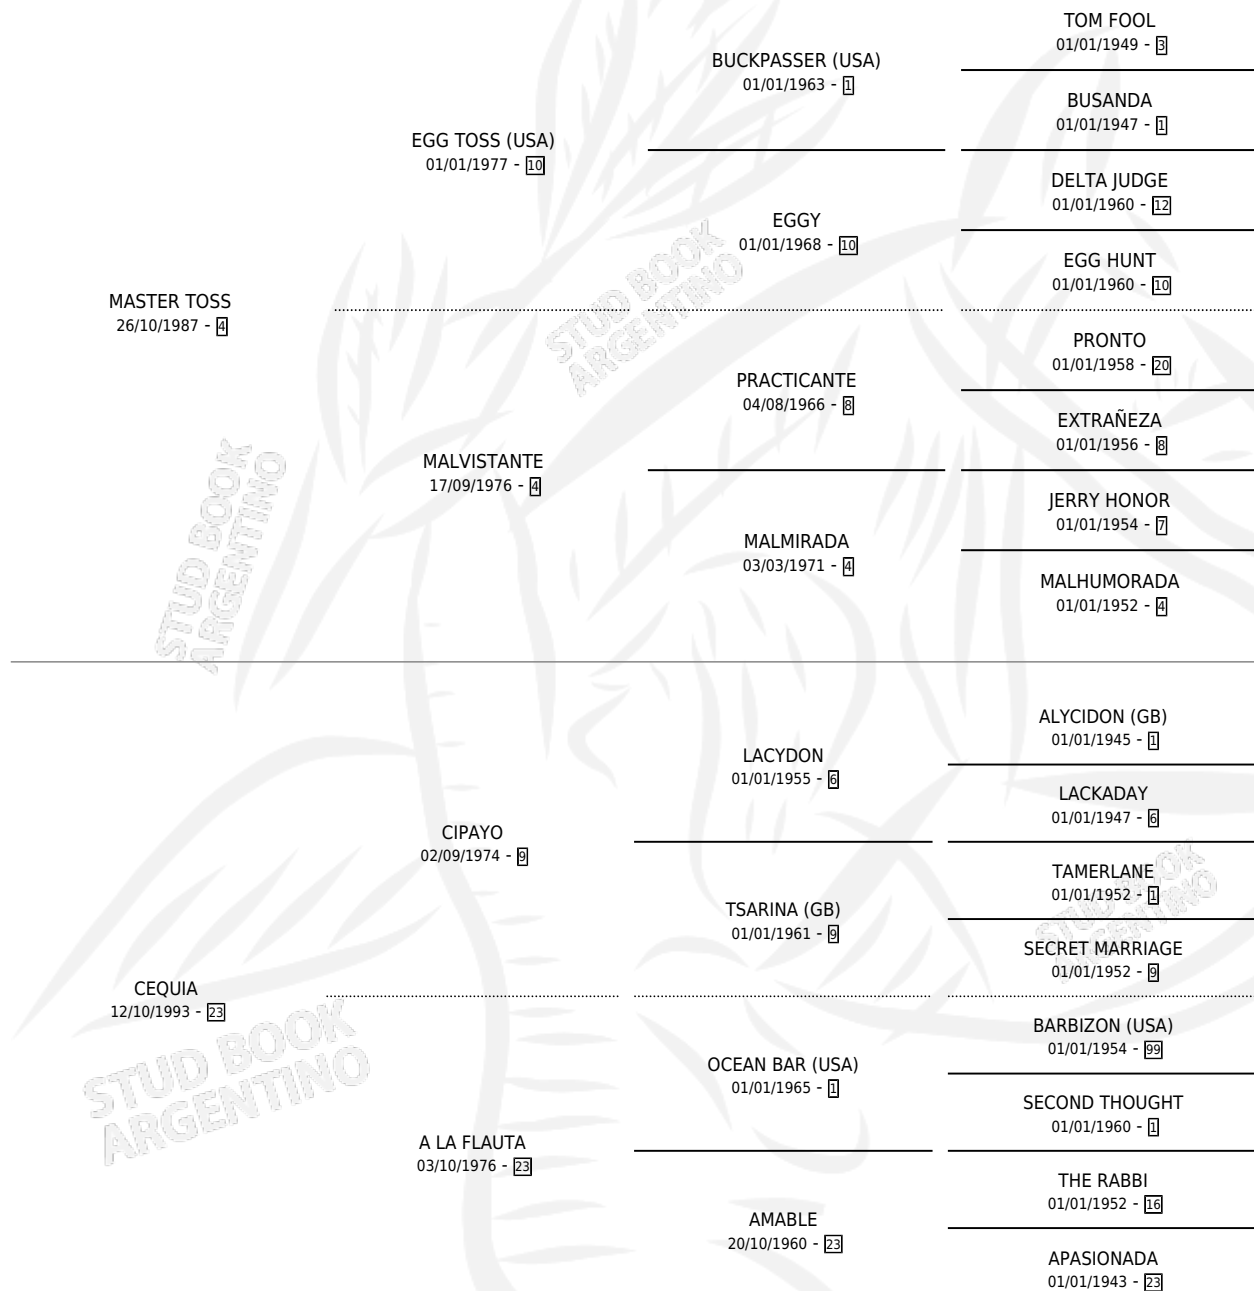

CEQUIA TOSS

por MASTER TOSS y CEQUIA por CIPAYO

Argentina · Hembra · Alazan · SP · 22/11/2000
Familia 23-a · Volumen 37

ESTADO

TIPIFICACIÓN SANGUÍNEA	✓
TIPIFICACIÓN POR ADN	✓
PASAPORTE	X
IDENTIFICACIÓN POR MICROCHIP	X
REPRODUCTOR	✓

Lugar de nacimiento: El Comienzo

Criador: Sin dato

PEDIGREE

S

mientos 0 / Efectividad 0.00%

PADRILLO

PRODUCTO

CRIADOR

1ER SERVICIO

ÚLTIMO SERVICIO

KNOCK

∅

07/10/2009

07/10/2009

CEQUIA TOSS

Datos oficiales del Stud Book Argentino