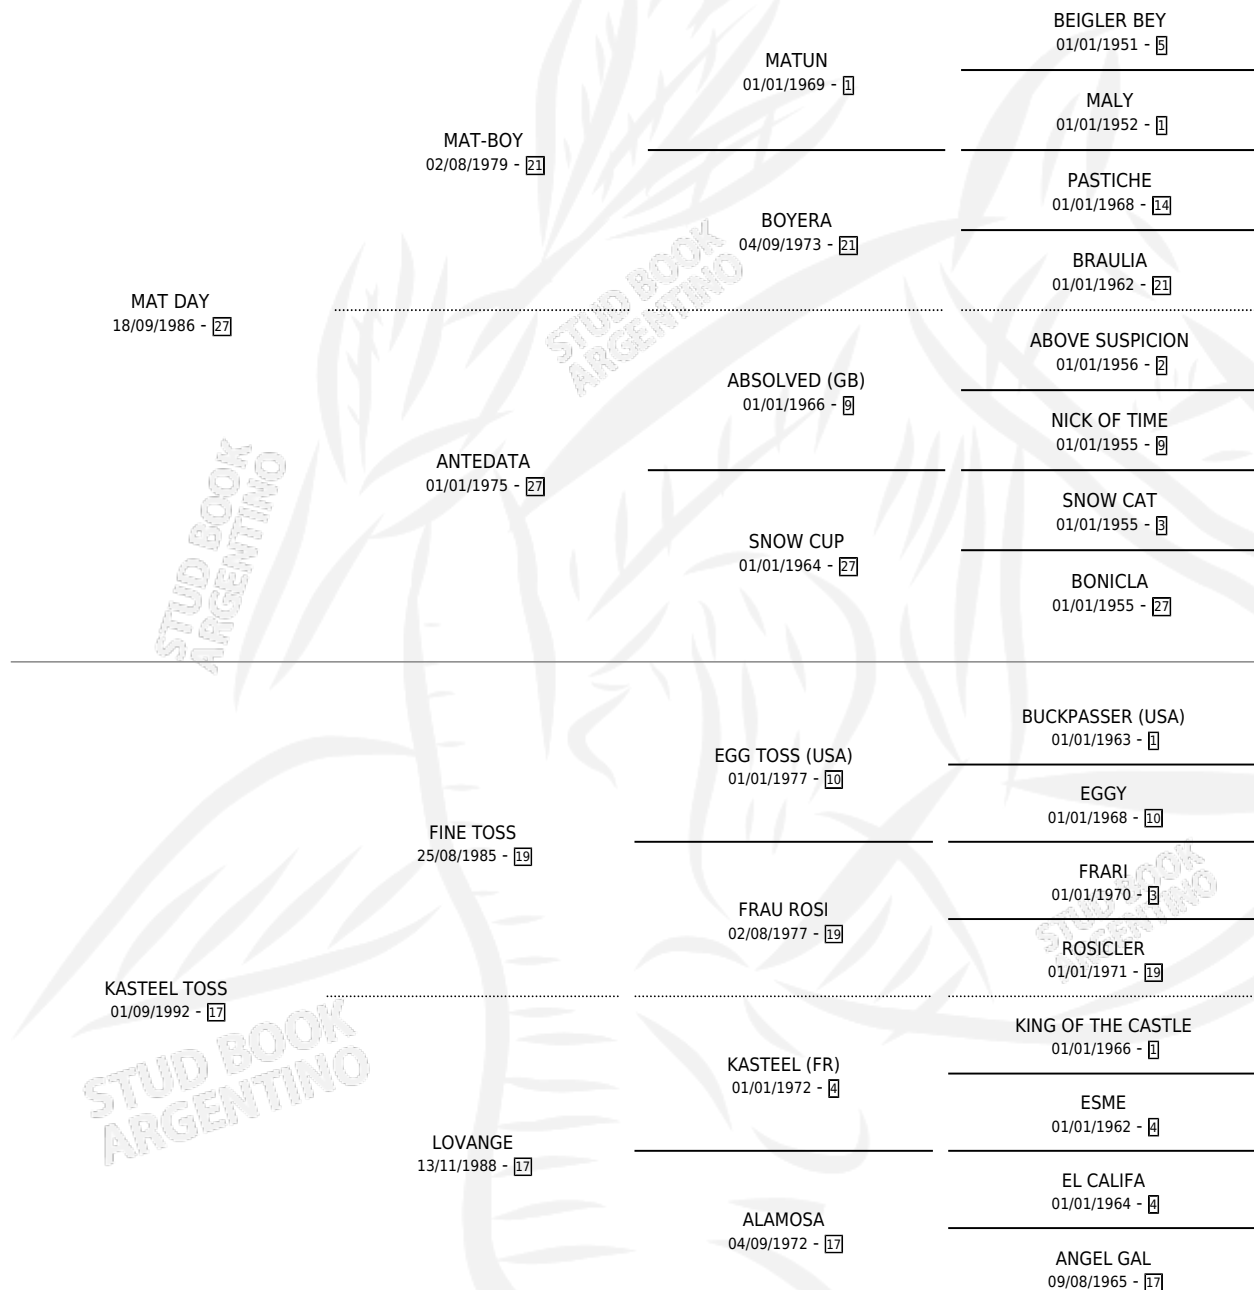

KASTEEL DAY

por MAT DAY y KASTEEL TOSS por FINE TOSS

Argentina · Macho · Zaino · SP · 25/11/2000
Familia 17-c · Volumen 37

ESTADO

TIPIFICACIÓN SANGUÍNEA	✓
TIPIFICACIÓN POR ADN	✓
PASAPORTE	X
IDENTIFICACIÓN POR MICROCHIP	X
REPRODUCTOR	✓

Lugar de nacimiento: El Faruk

Criador: Sin dato

~

HIJOS

	MACHOS	HEMBRAS
2 NACIERON	0	2

SIN ACTUACIONES

PEDIGREE