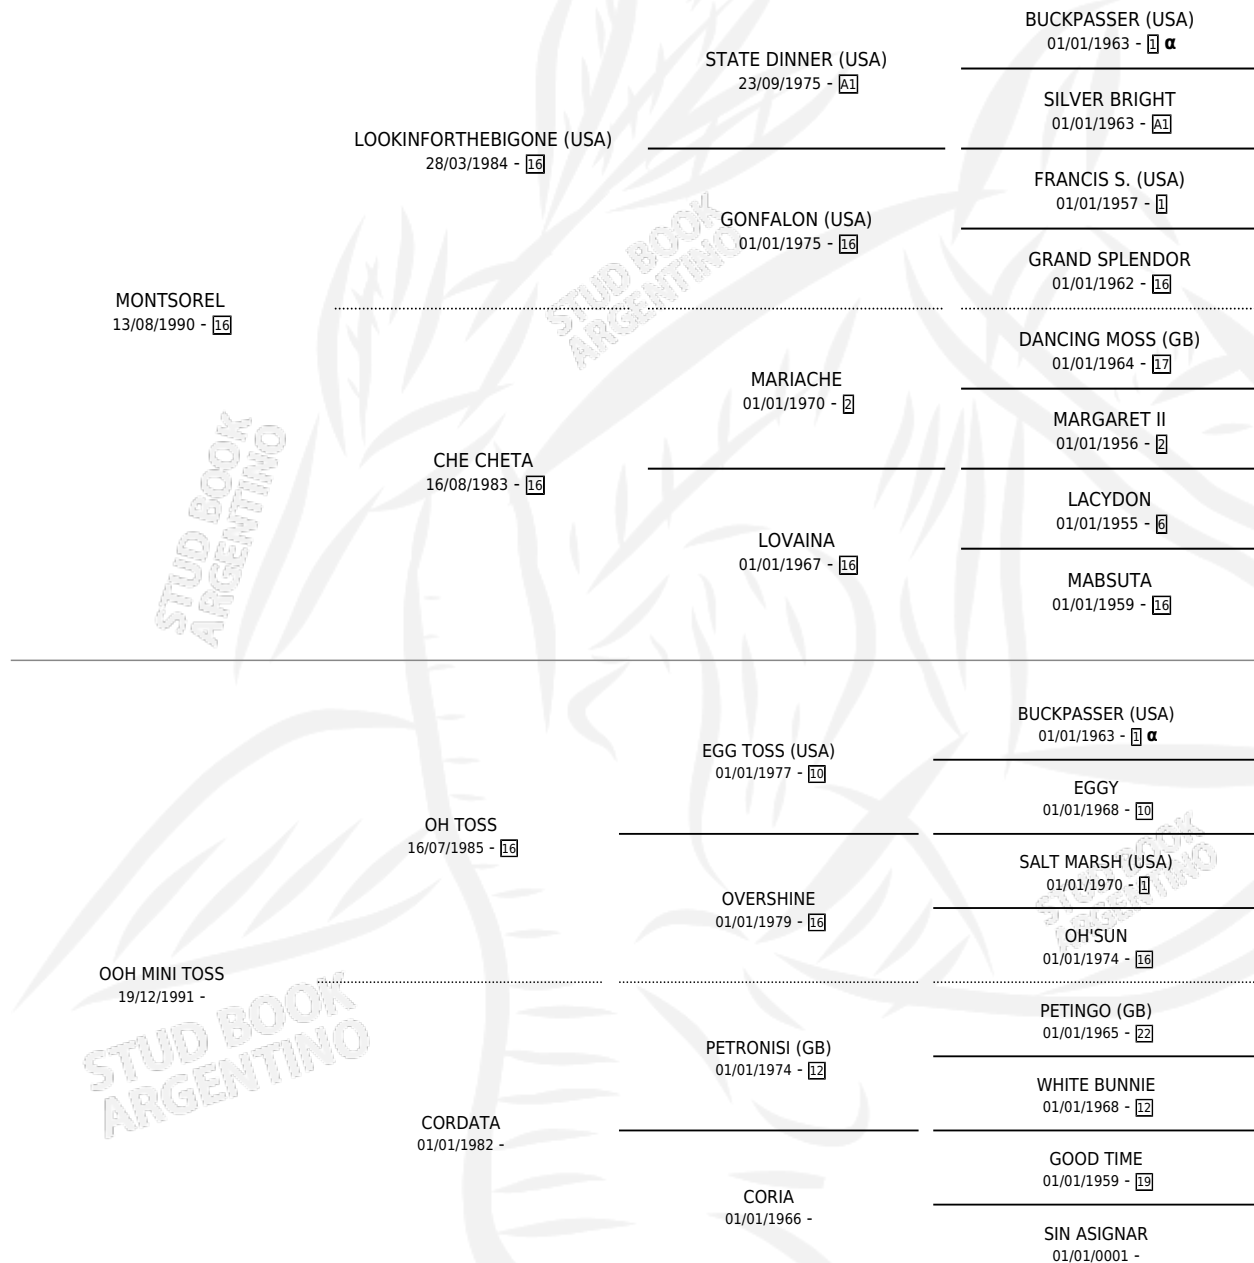

# MINI SOREL

por **MONTSOREL** y **OOH MINI TOSS** por **OH TOSS**

Argentina · Hembra · Zaino Doradillo · SP · 08/10/2000  
Familia · Volumen 37

## ESTADO

TIPIFICACIÓN SANGUÍNEA	X
TIPIFICACIÓN POR ADN	X
PASAPORTE	X
IDENTIFICACIÓN POR MICROCHIP	X
REPRODUCTOR	X

**Lugar de nacimiento:** Dominguita

**Criador:** Sin dato

## PEDIGREE

INBREEDING :  $\alpha$