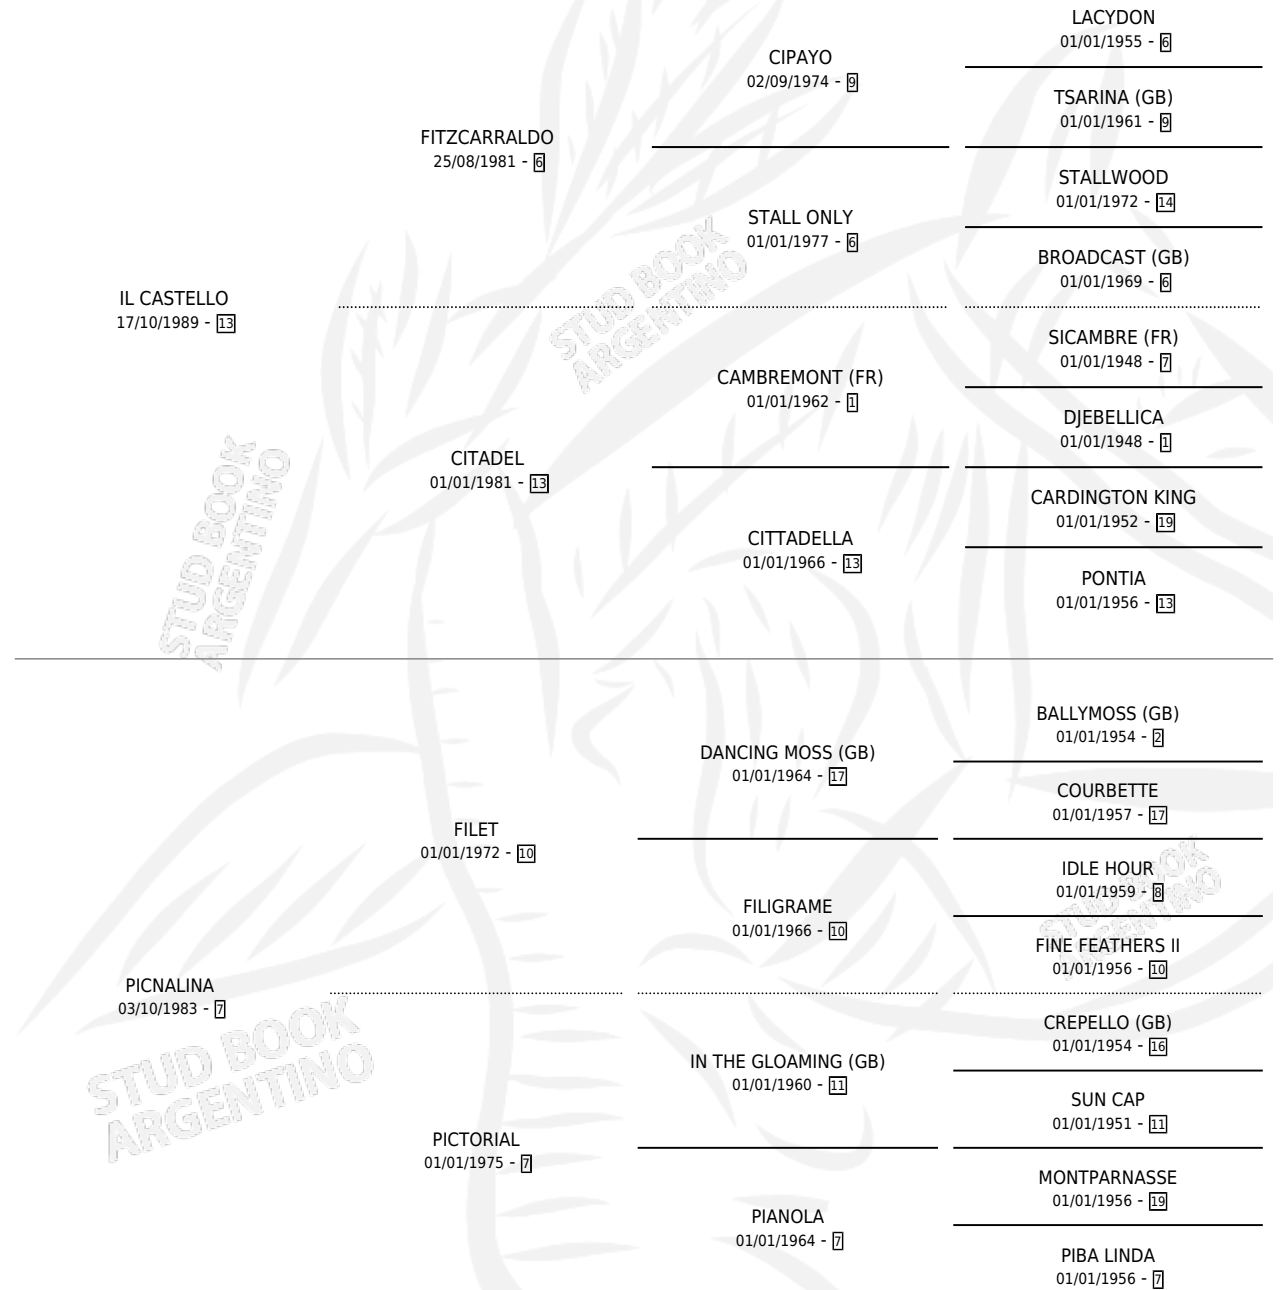

LA POSTERITA

por IL CASTELLO y PICNALINA por FILET

Argentina · Hembra · Alazan · SP · 01/11/2000
Familia 7 · Volumen 37

ESTADO

TIPIFICACIÓN SANGUÍNEA	X
TIPIFICACIÓN POR ADN	X
PASAPORTE	X
IDENTIFICACIÓN POR MICROCHIP	X
REPRODUCTOR	X

Lugar de nacimiento: Mision

Criador: Sin dato

PEDIGREE

LA POSTERITA

Datos oficiales del Stud Book Argentino

Documento generado el 12/06/2026

studbook.org.ar