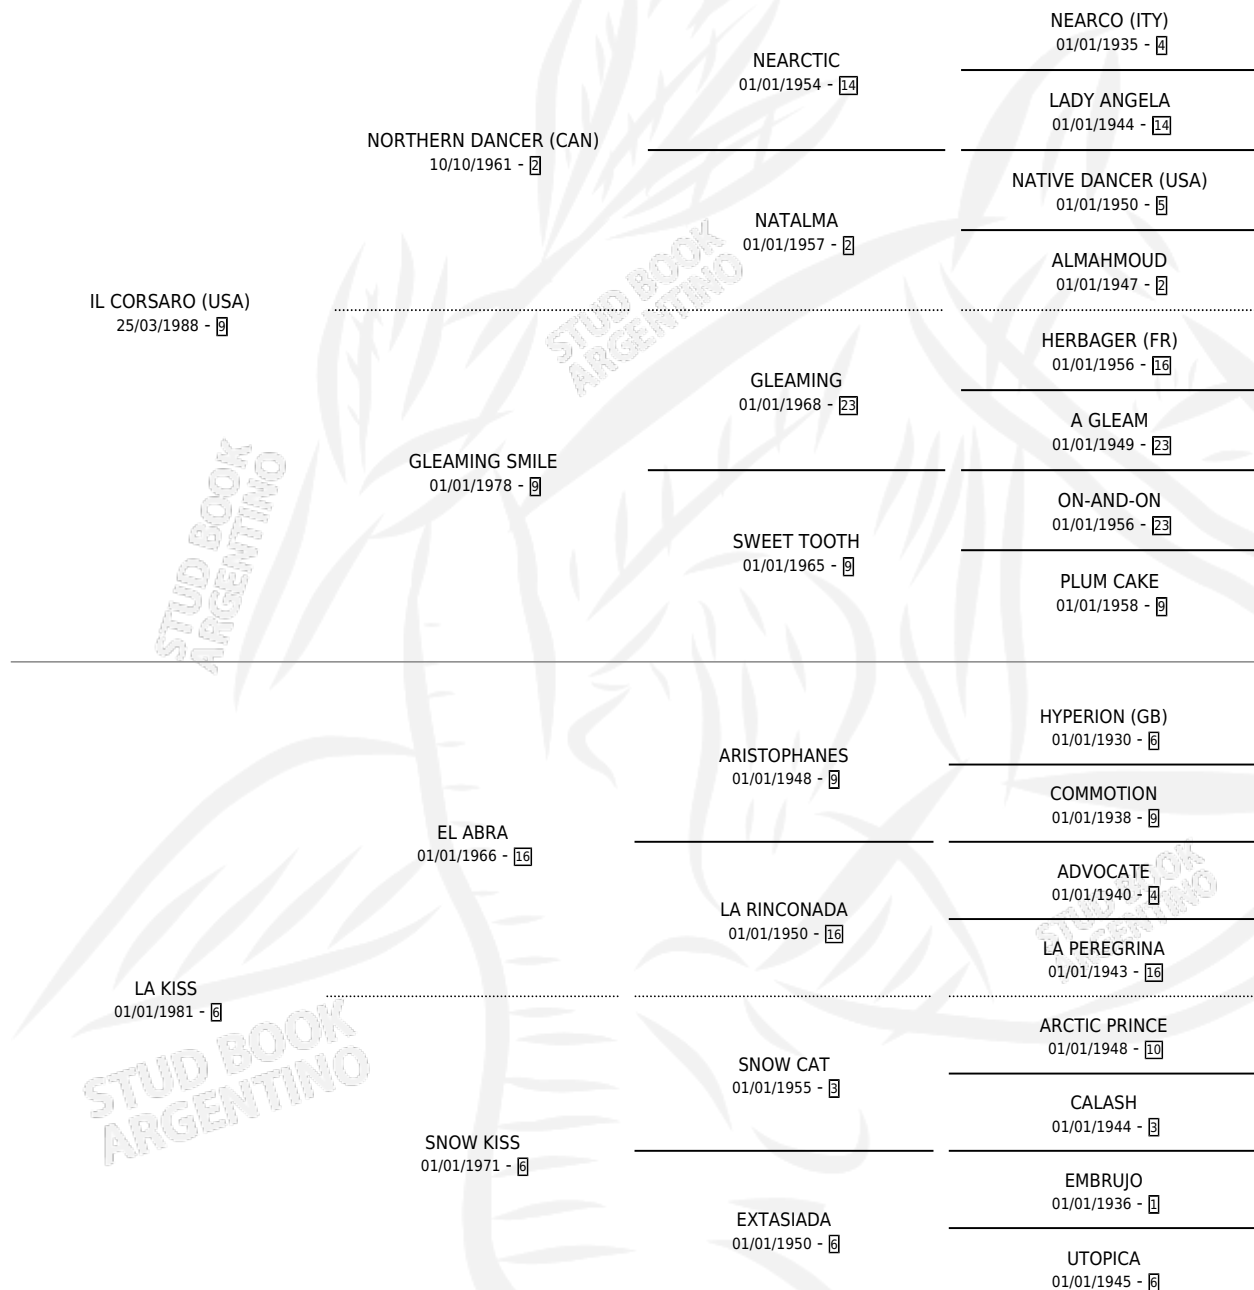

LA BELCHA

por **IL CORSARO (USA)** y **LA KISS** por **EL ABRA**

Argentina · Hembra · Zaino Doradillo · SP · 24/11/2000
Familia 6-f · Volumen 37

ESTADO

TIPIFICACIÓN SANGUÍNEA	✓
TIPIFICACIÓN POR ADN	✓
PASAPORTE	X
IDENTIFICACIÓN POR MICROCHIP	X
REPRODUCTOR	✓

Lugar de nacimiento: Campo particular

Criador: Sin dato

~

HIJOS

	MACHOS	HEMBRAS
5 NACIERON	4	1
SIN ACTUACIONES		

PEDIGREE

CAMPAÑA

Solo carreras oficiales de Argentina