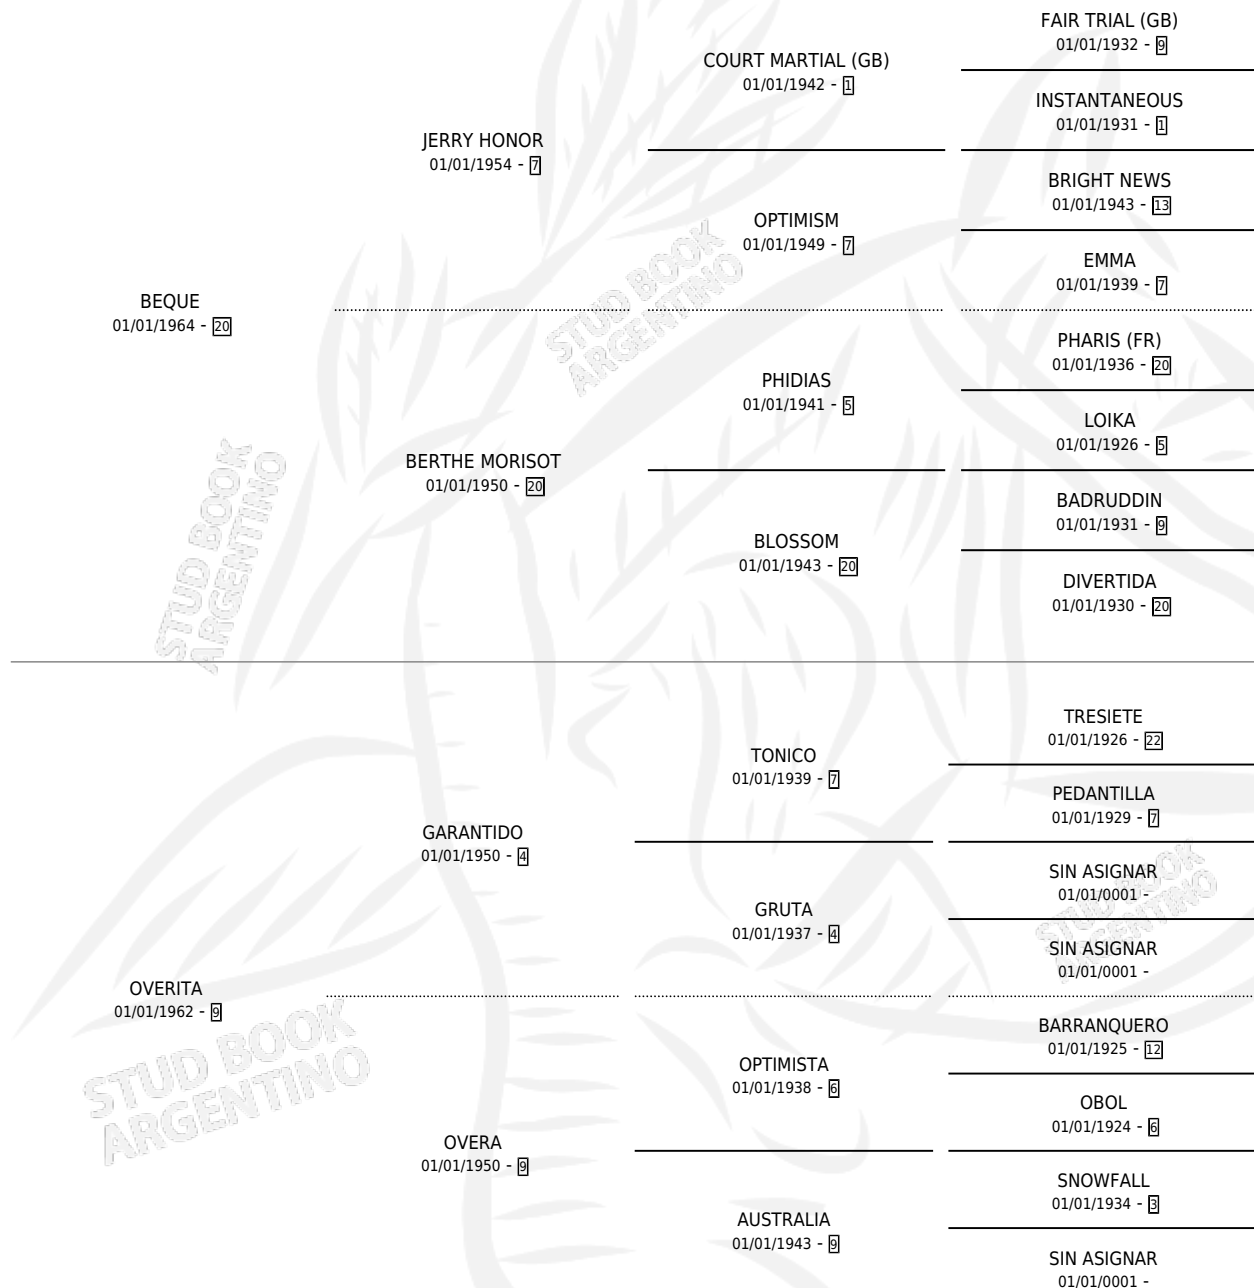

BEQUEGRATA

por **BEQUE** y **OVERITA** por **GARANTIDO**

Argentina · Hembra · Zaino · SP · 01/01/1973
Familia 9-g · Volumen 28

ESTADO

TIPIFICACIÓN SANGUÍNEA	X
TIPIFICACIÓN POR ADN	X
PASAPORTE	X
IDENTIFICACIÓN POR MICROCHIP	X
REPRODUCTOR	✓

Lugar de nacimiento: Campo particular

Criador: Sin dato

~

HIJOS

	MACHOS	HEMBRAS
4 NACIERON	2	2

SIN ACTUACIONES

PEDIGREE

S

mientos 2 / Efectividad 66.67%

PADRILLO	PRODUCTO	CRIADOR	1ER SERVICIO	ÚLTIMO SERVICIO
AVELLANO	AVELLINO (M ZD, 16/09/1986)	SIN DATO	25/09/1985	29/09/1985
AVELLANO	BEQUELLANO (M Z, 07/08/1984)	SIN DATO		