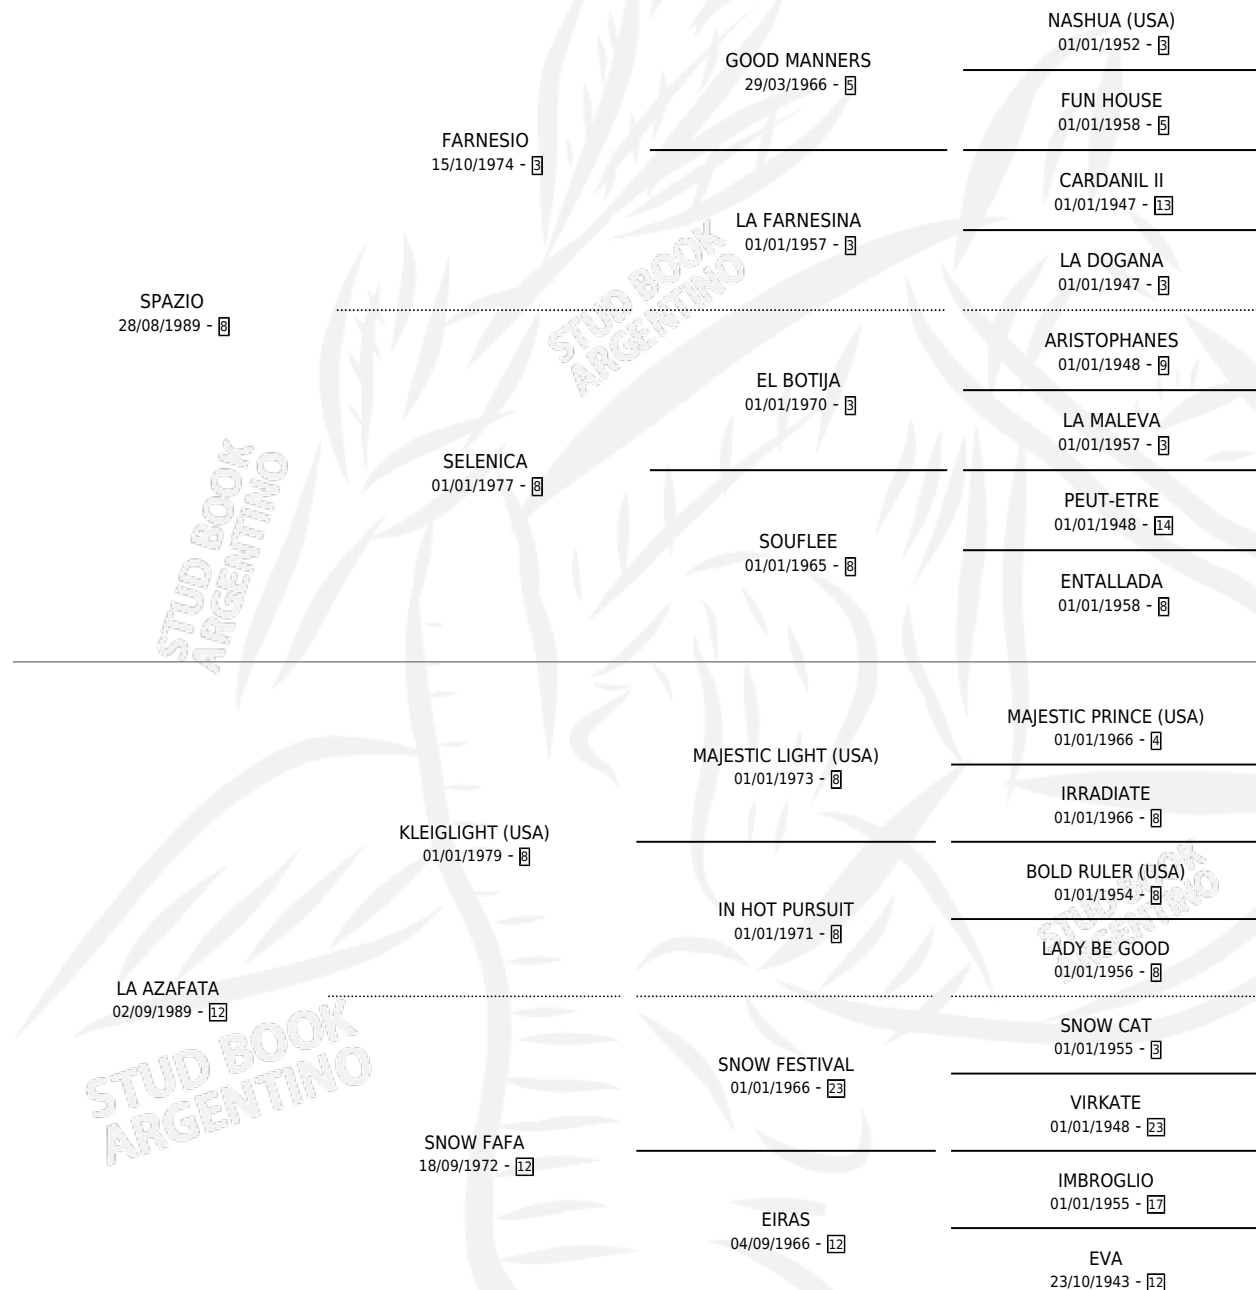

THE COSMIK

por SPAZIO y LA AZAFATA por KLEIGLIGHT (USA)

Argentina · Hembra · Zaino · SP · 18/10/2000
Familia 12 · Volumen 37

ESTADO

TIPIFICACIÓN SANGUÍNEA	✓
TIPIFICACIÓN POR ADN	✓
PASAPORTE	X
IDENTIFICACIÓN POR MICROCHIP	X
REPRODUCTOR	✓

Lugar de nacimiento: Silvina S

Criador: Olaz Ramon A.

~

HIJOS

	MACHOS	HEMBRAS
2 NACIERON	1	1
1 CORRIERON	1	0
1 GANARON	1	0
0 GANADORES CL	0 GANADORES GR	0 GANADORES G1

PEDIGREE