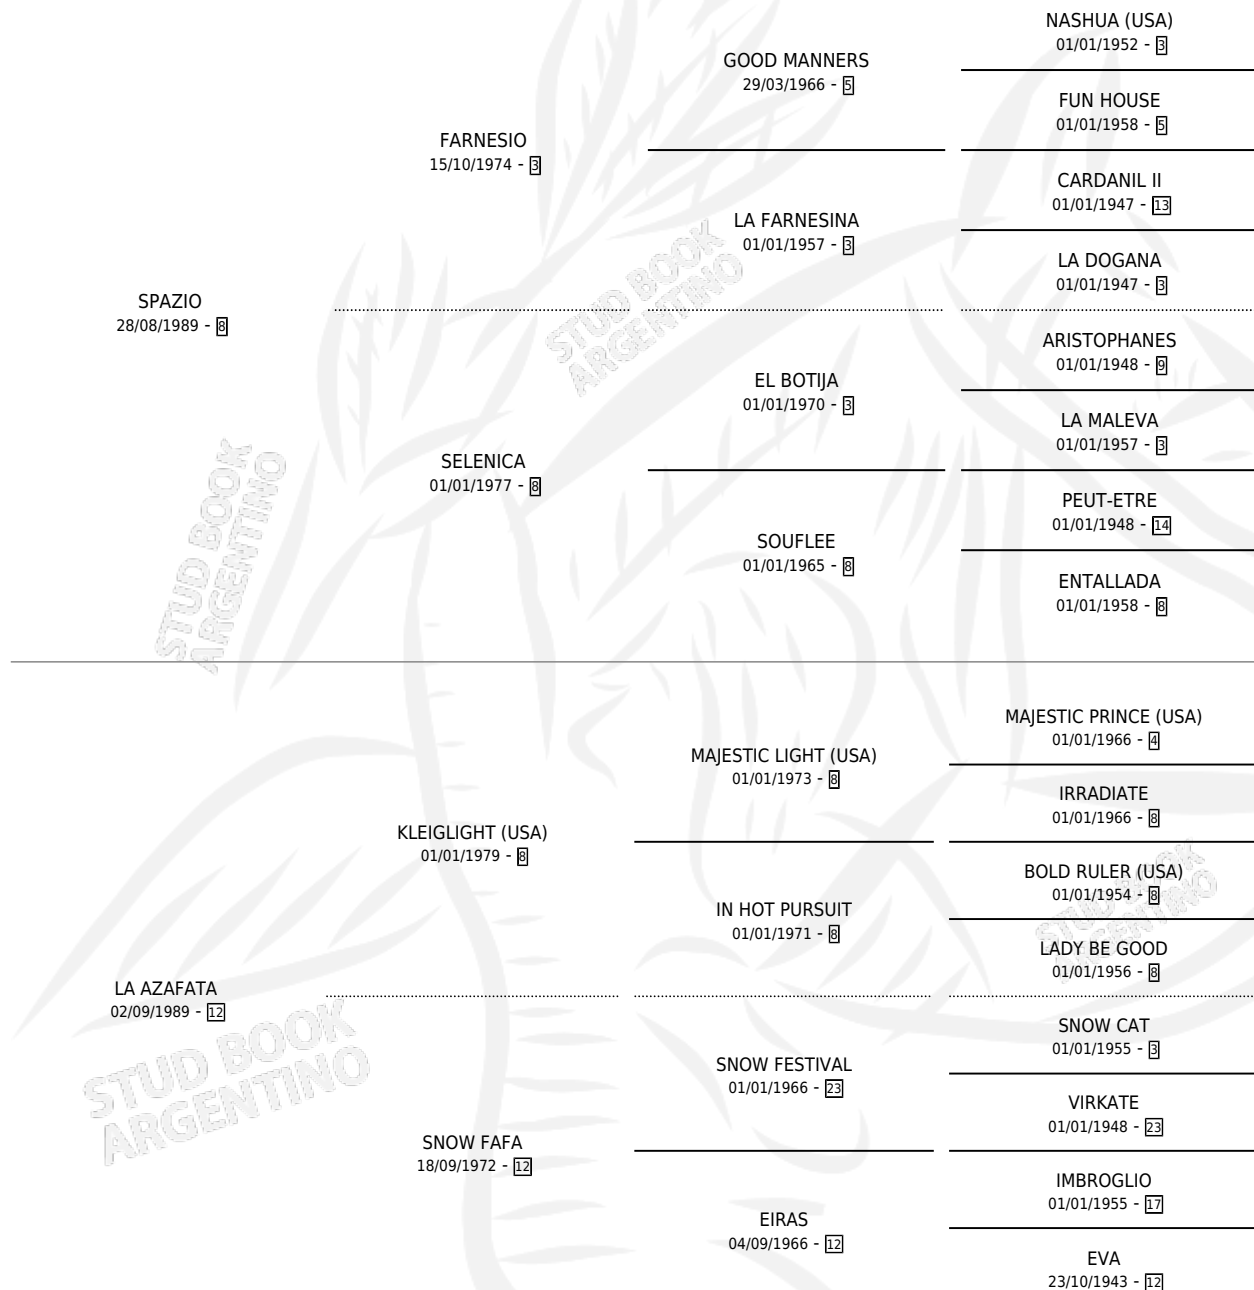

Lugar de nacimiento: Silvina S

Criador: Olaz Ramon A.

~

HIJOS

	MACHOS	HEMBRAS
2 NACIERON	1	1
1 CORRIERON	1	0
1 GANARON	1	0
0 GANADORES CL	0 GANADORES GR	0 GANADORES G1

PEDIGREE

CAMPAÑA

Solo carreras oficiales de Argentina