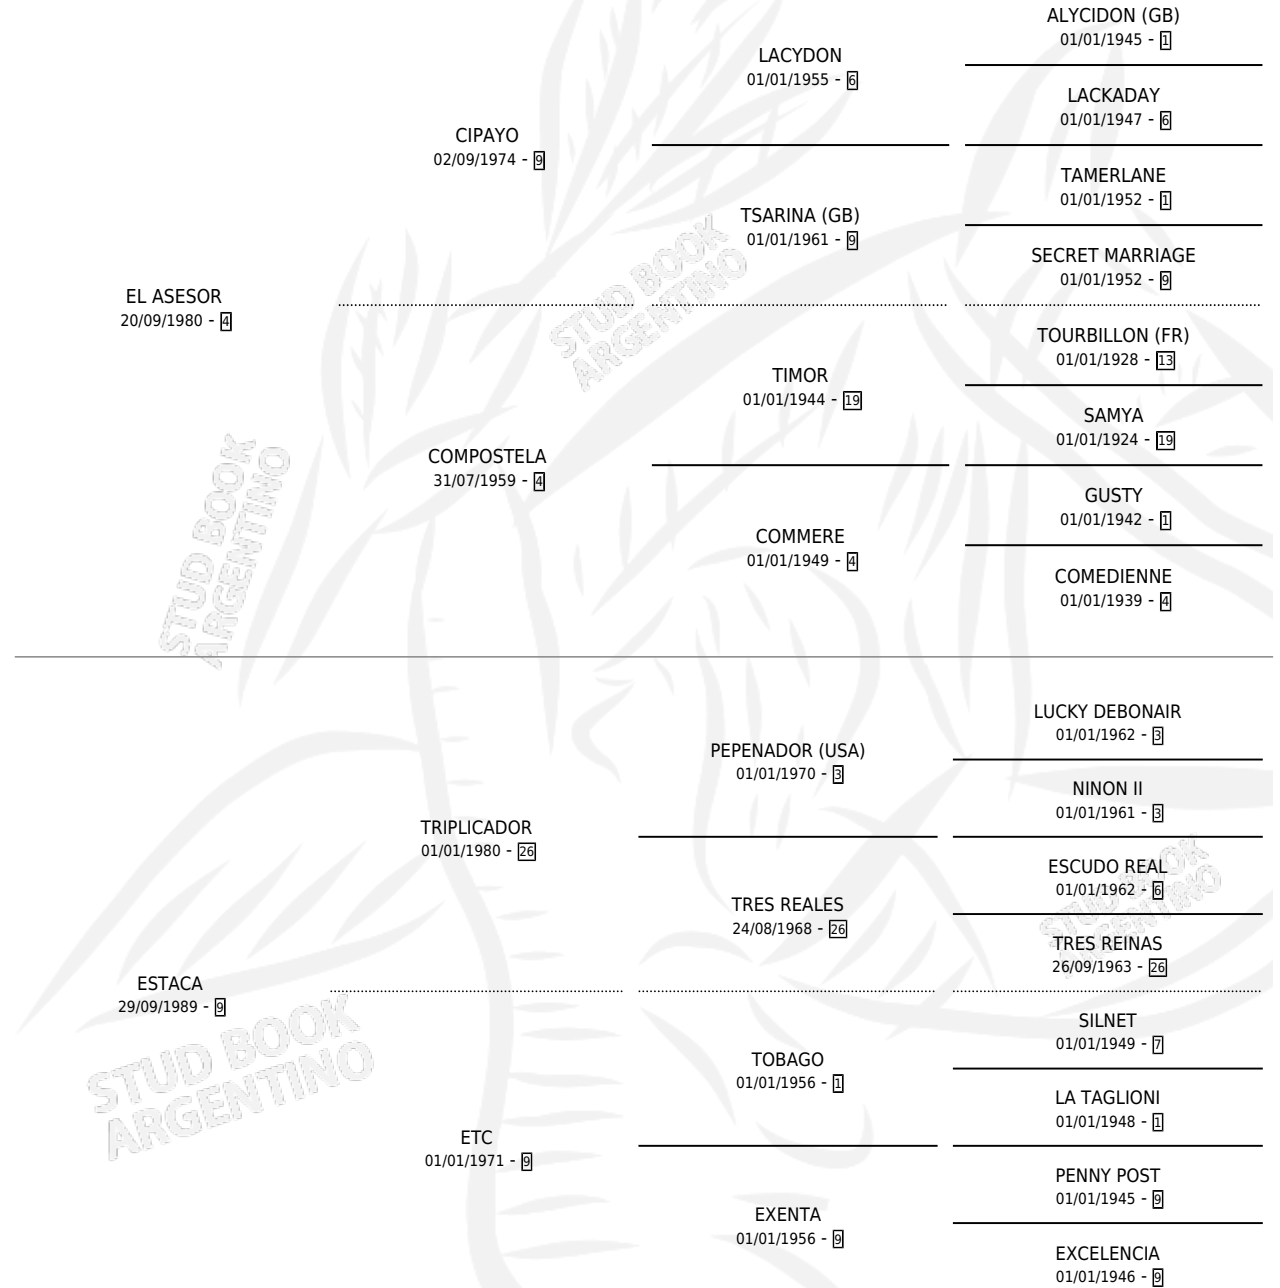

PROMOTOR JU

por EL ASESOR y ESTACA por TRIPLICADOR

Argentina · Macho · Zaino · SP · 03/10/2000
Familia 9-g · Volumen 37

ESTADO

TIPIFICACIÓN SANGUÍNEA	✓
TIPIFICACIÓN POR ADN	X
PASAPORTE	X
IDENTIFICACIÓN POR MICROCHIP	X
REPRODUCTOR	X

Lugar de nacimiento: El Paraiso

Criador: Sin dato

PEDIGREE

CAMPAÑA

Solo carreras oficiales de Argentina

POR EDAD

EDAD	CC	1°	2°	3°	4°	5°	NP	CLC	CLG	CLCG1	CLGG1	IMPORTE	GANANCIA / CC
3 AÑOS	3	0	0	0	1	1	1	0	0	0	0	\$0	\$0
4 AÑOS	2	0	1	0	0	0	1	0	0	0	0	\$600	\$300
5 AÑOS	6	0	1	2	1	1	1	0	0	0	0	\$3,110	\$518
6 AÑOS	1	0	0	0	0	0	1	0	0	0	0	\$0	\$0
TOTALES	12	0	2	2	2	2	4	0	0	0	0	\$3,710	\$309
%		0.0%	16.7%	16.7%	16.7%	16.7%	33.3%	0.0%	0.0%	0.0%	0.0%		