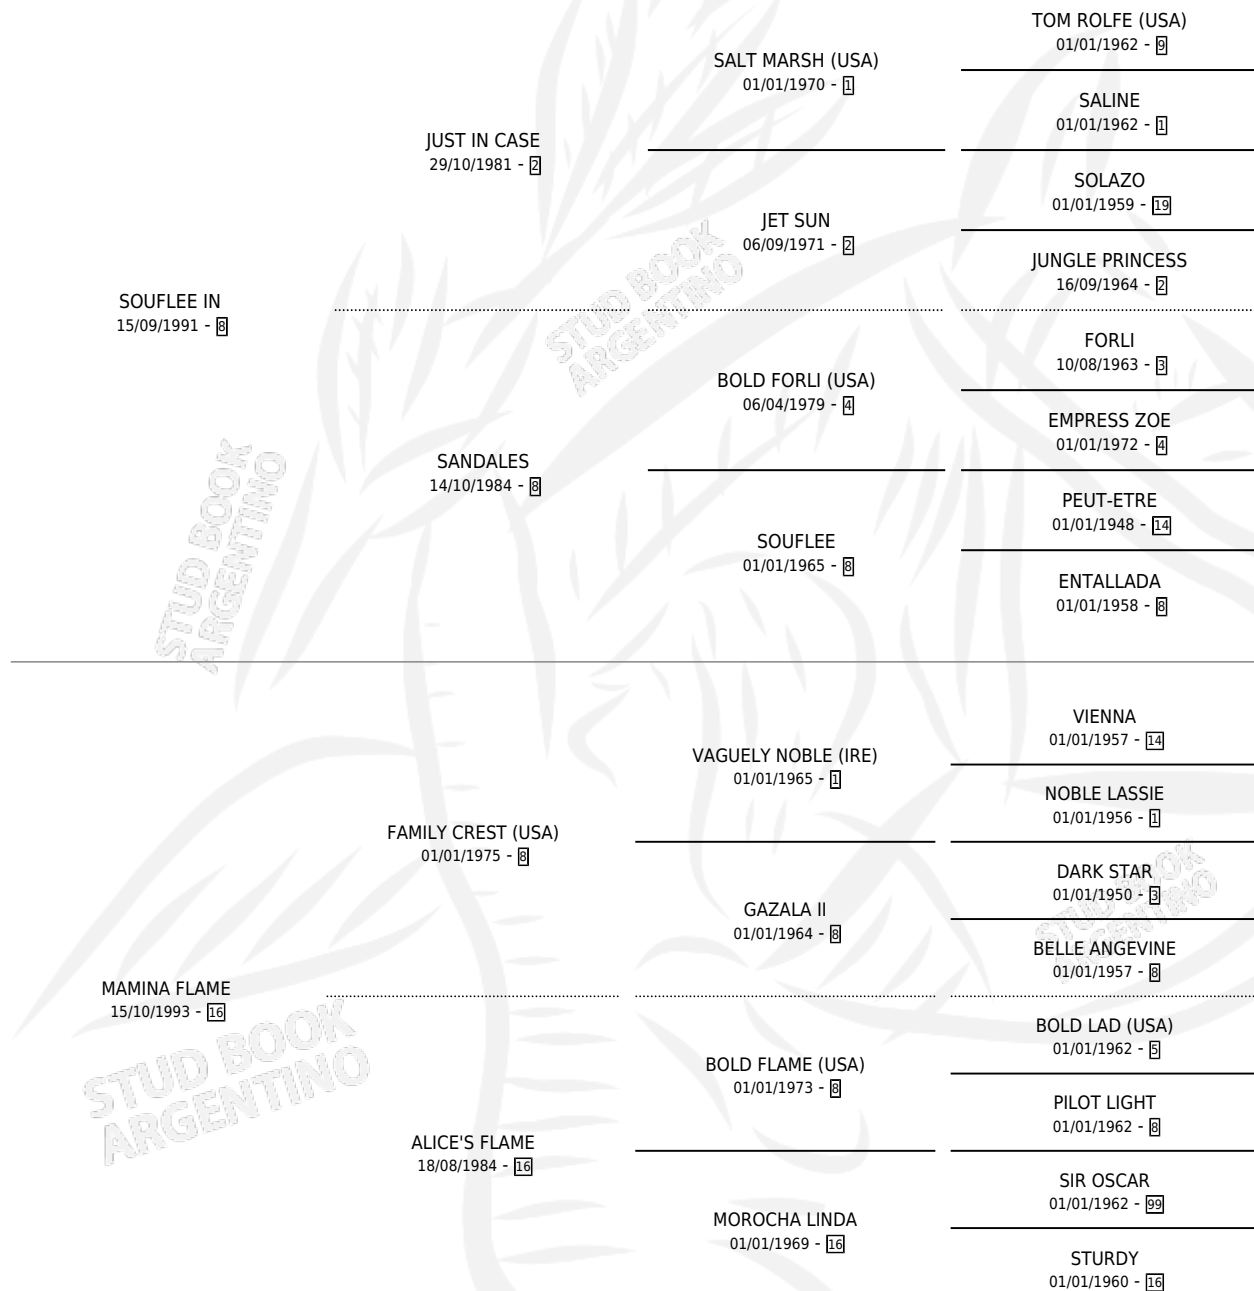

EL TAYA

por SOUFLEE IN y MAMINA FLAME por FAMILY CREST (USA)

Argentina · Macho · Zaino · SP · 04/12/2000
Familia 16-e · Volumen 37

ESTADO

TIPIFICACIÓN SANGUÍNEA	X
TIPIFICACIÓN POR ADN	X
PASAPORTE	X
IDENTIFICACIÓN POR MICROCHIP	X
REPRODUCTOR	X

Lugar de nacimiento: Don Lencho
Criador: Sin dato

PEDIGREE

EL TAYA

Datos oficiales del Stud Book Argentino

Documento generado el 09/05/2026

studbook.org.ar