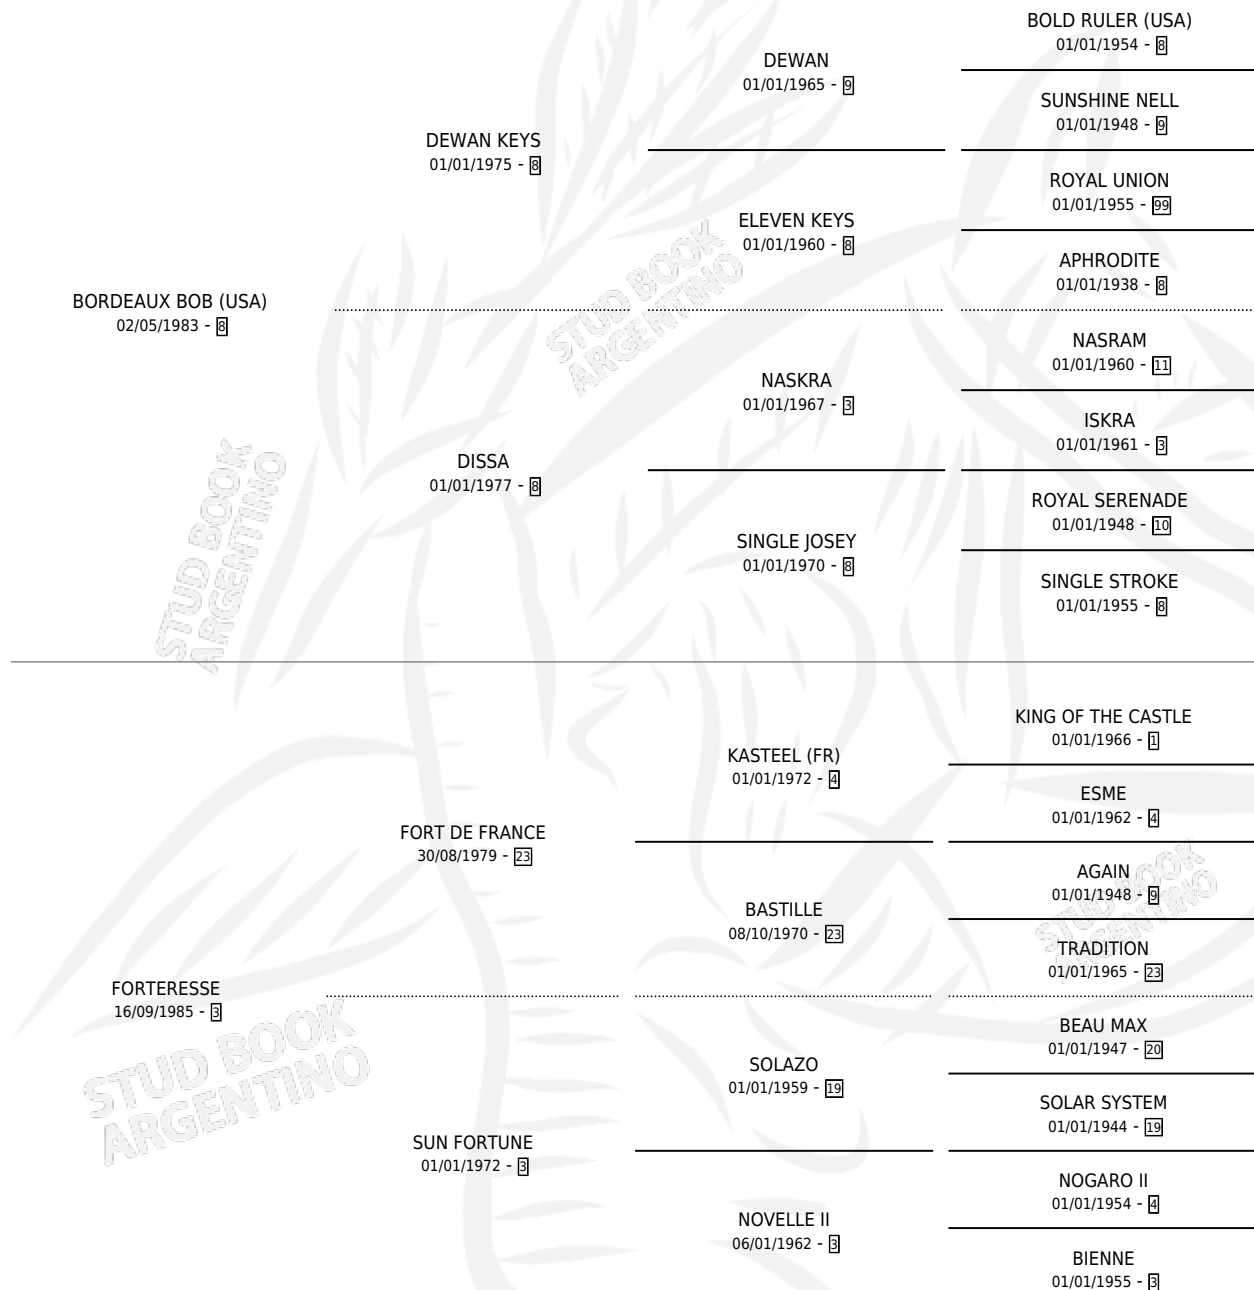

FORT BOB

por **BORDEAUX BOB (USA)** y **FORTERESSE** por **FORT DE FRANCE**

Argentina · Macho · Zaino · SP · 14/11/2000
Familia 3-b · Volumen 37

ESTADO

TIPIFICACIÓN SANGUÍNEA	✓
TIPIFICACIÓN POR ADN	X
PASAPORTE	X
IDENTIFICACIÓN POR MICROCHIP	X
REPRODUCTOR	X

Lugar de nacimiento: Las Telas

Criador: Sin dato

PEDIGREE

CAMPAÑA

Solo carreras oficiales de Argentina

POR EDAD

EDAD	CC	1°	2°	3°	4°	5°	NP	CLC	CLG	CLCG1	CLGG1	IMPORTE	GANANCIA / CC
3 AÑOS	1	0	0	0	0	0	1	0	0	0	0	\$0	\$0
5 AÑOS	4	1	2	0	1	0	0	0	0	0	0	\$12,160	\$3,040
TOTALES	5	1	2	0	1	0	1	0	0	0	0	\$12,160	\$2,432
%		20.0%	40.0%	0.0%	20.0%	0.0%	20.0%	0.0%	0.0%	0.0%	0.0%		

Ganador en San Isidro - \$12,160, a los 5 años.

POR DISTANCIA

HIPODROMO	CC	1°	2°	3°	4°	5°	NP	CLC	CLG	CLCG1	CLGG1	IMPORTE
SAN ISIDRO	2	1	1	0	0	0	0	0	0	0	0	\$9,360
1200 MTS	2	1	1	0	0	0	0	0	0	0	0	\$9,360
PALERMO	3	0	1	0	1	0	1	0	0	0	0	\$2,800
1400 MTS	1	0	0	0	1	0	0	0	0	0	0	\$800
1200 MTS	2	0	1	0	0	0	1	0	0	0	0	\$2,000