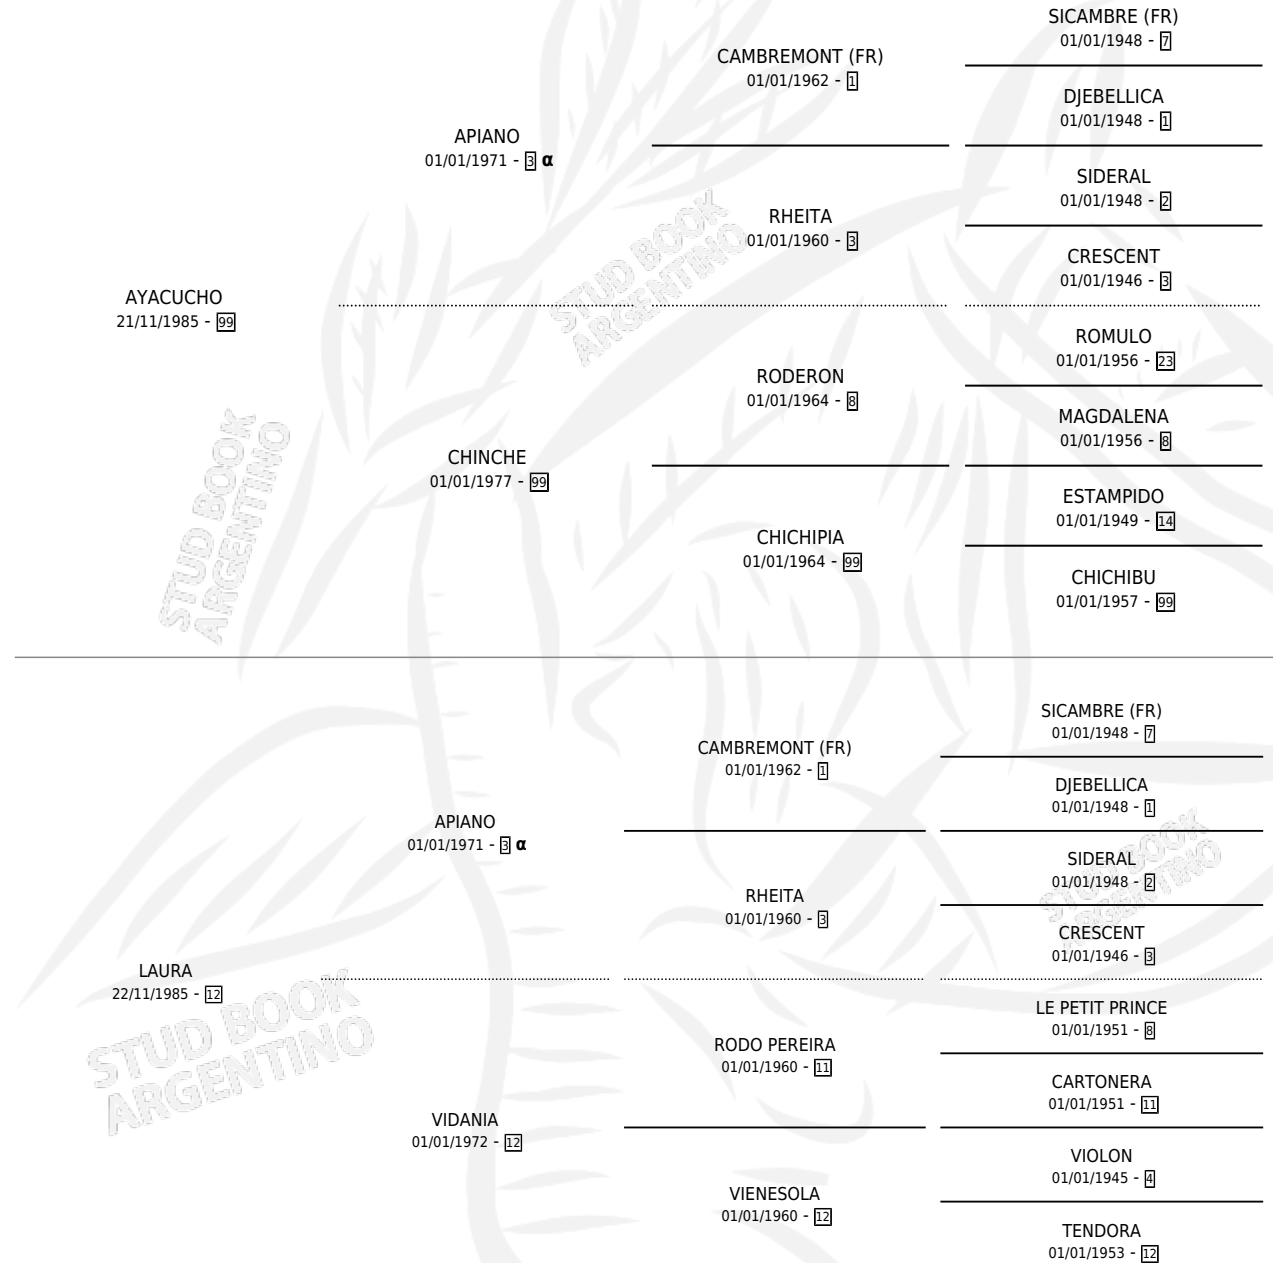

WHITE BRICK

por AYACUCHO y LAURA por APIANO

Argentina · Macho · Zaino Negro · SP · 29/10/2000
Familia 12 · Volumen 37

ESTADO

TIPIFICACIÓN SANGUÍNEA	X
TIPIFICACIÓN POR ADN	X
PASAPORTE	X
IDENTIFICACIÓN POR MICROCHIP	X
REPRODUCTOR	X

Lugar de nacimiento: Yuyos Brujos

Criador: Sin dato

PEDIGREE

INBREEDING : α

WHITE BRICK

Datos oficiales del Stud Book Argentino

Documento generado el 07/05/2026

studbook.org.ar