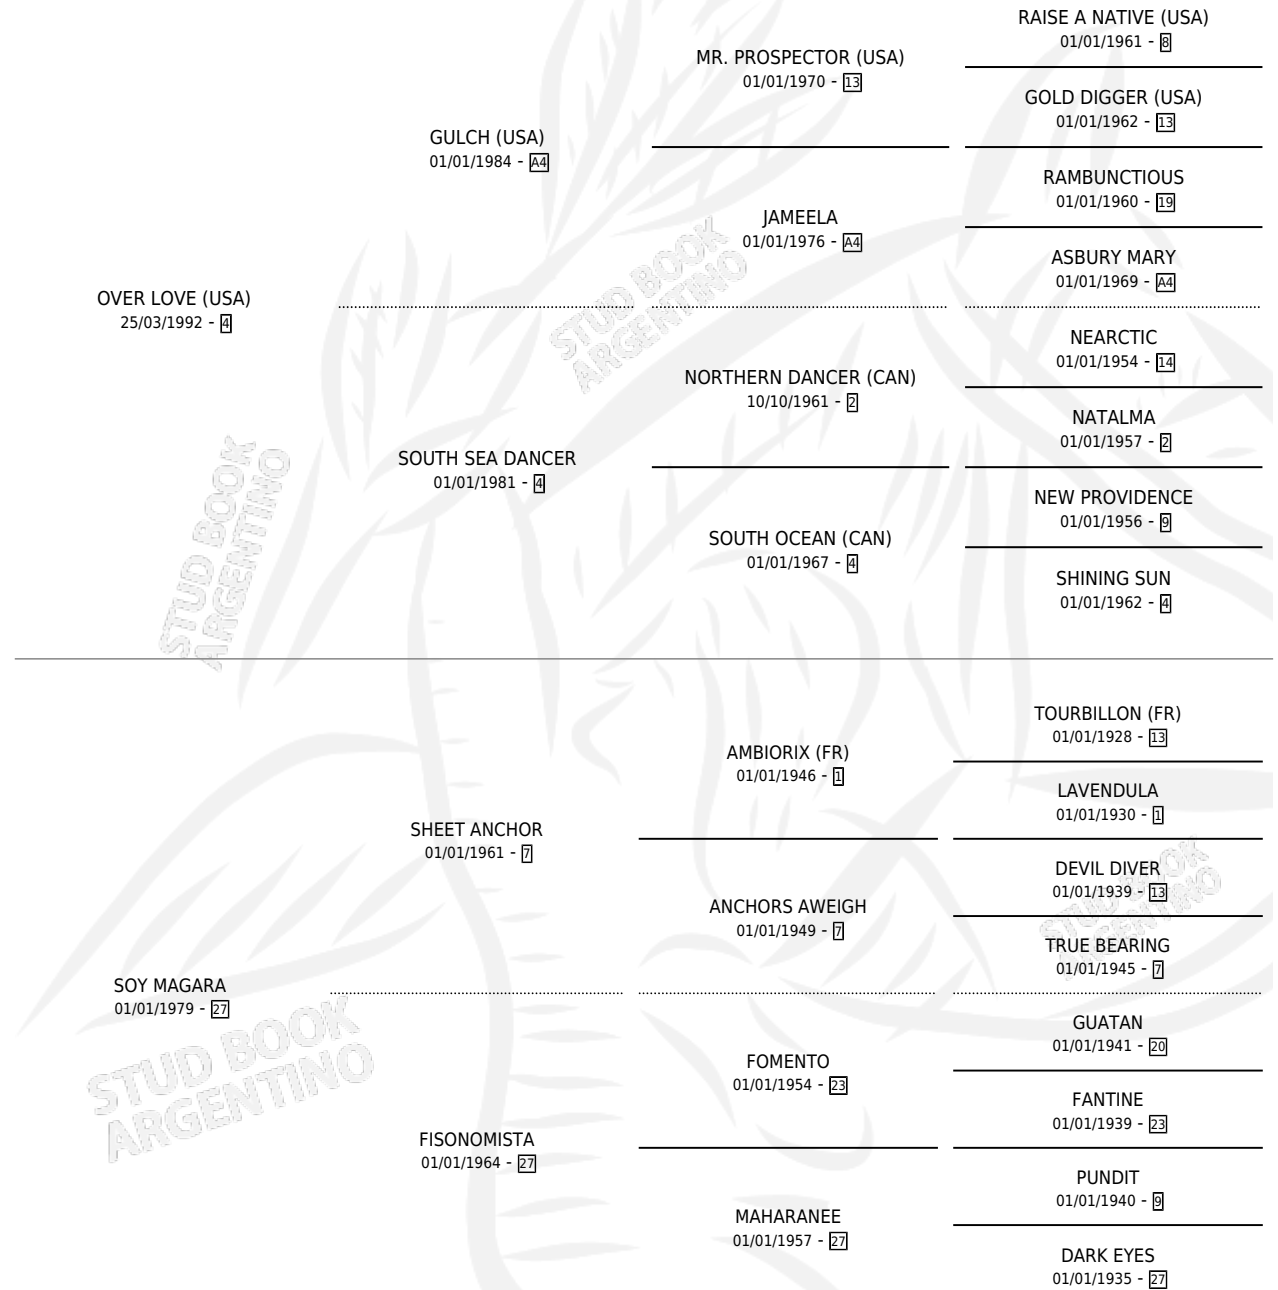

OPTICA

por **OVER LOVE (USA)** y **SOY MAGARA** por **SHEET ANCHOR**

Argentina · Hembra · Zaino Negro · SP · 23/09/2000
Familia 27-a · Volumen 37

ESTADO

TIPIFICACIÓN SANGUÍNEA	✓
TIPIFICACIÓN POR ADN	✓
PASAPORTE	X
IDENTIFICACIÓN POR MICROCHIP	X
REPRODUCTOR	✓

Lugar de nacimiento: Don Yeye
Criador: Pasarotti Cesar Adrian

~

HIJOS

	MACHOS	HEMBRAS
4 NACIERON	3	1
1 CORRIERON	1	0

SIN ACTUACIONES

PEDIGREE