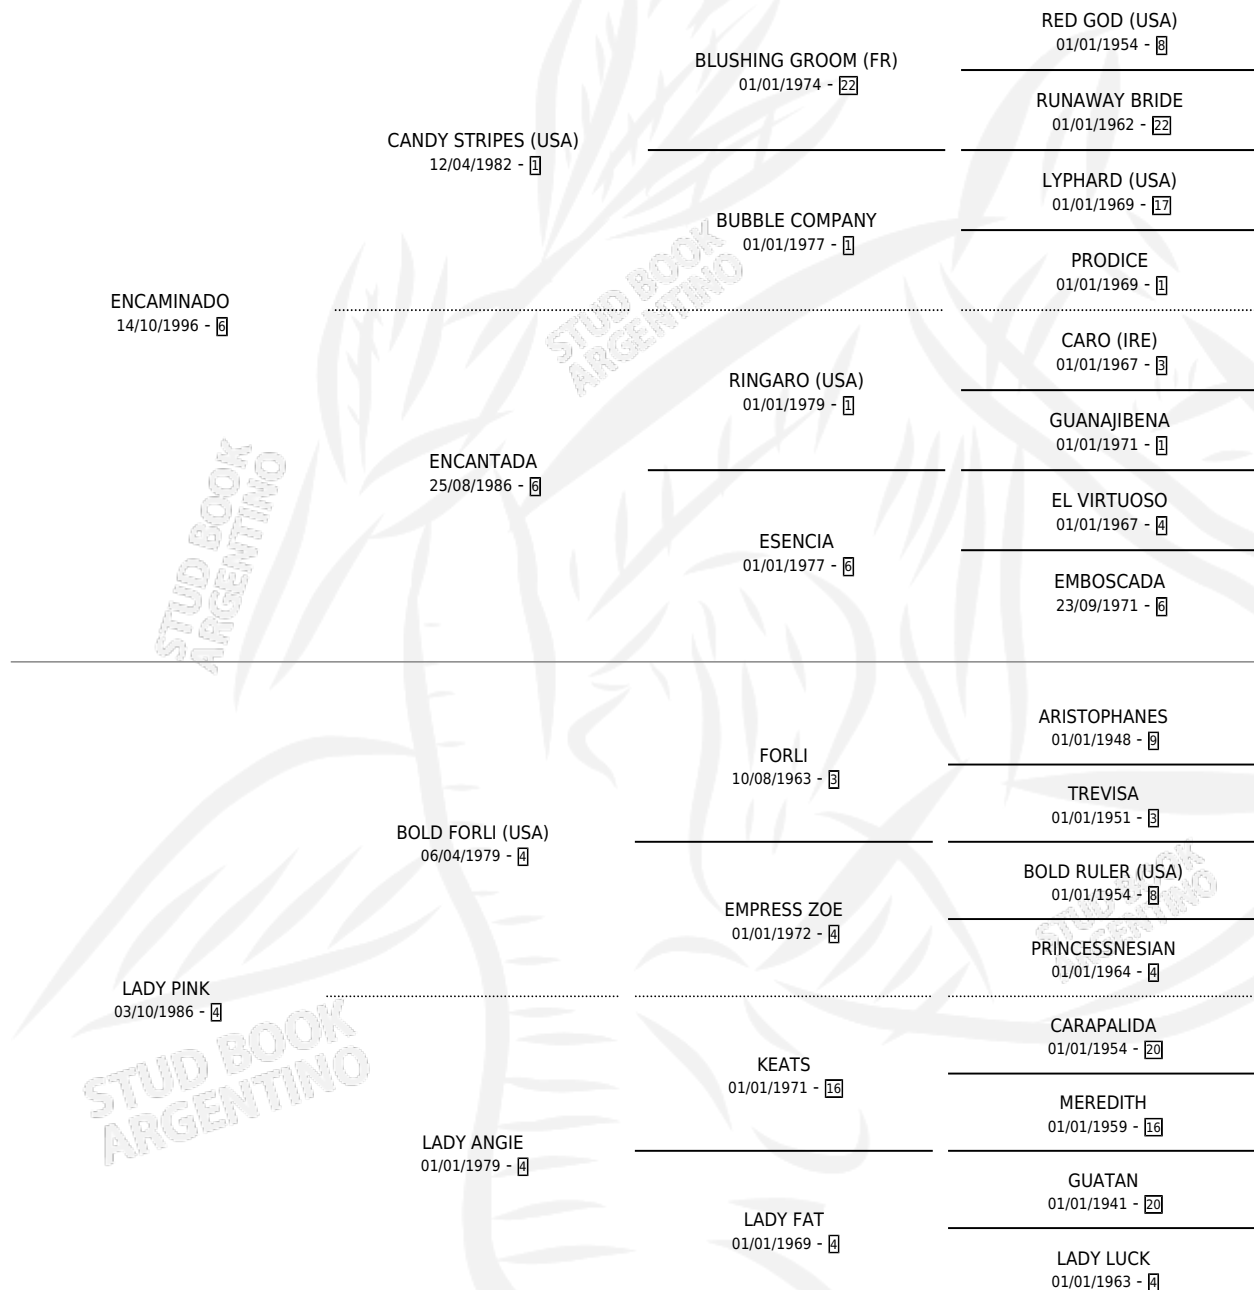

NOBLE ENCANTADA

por ENCAMINADO y LADY PINK por BOLD FORLI (USA)

Argentina · Hembra · Zaino · SP · 10/12/2000
Familia 4-c · Volumen 37

ESTADO

TIPIFICACIÓN SANGUÍNEA	X
TIPIFICACIÓN POR ADN	X
PASAPORTE	X
IDENTIFICACIÓN POR MICROCHIP	X
REPRODUCTOR	X

Lugar de nacimiento: La Nobleza
Criador: Abolengo

PEDIGREE

NOBLE ENCANTADA

Datos oficiales del Stud Book Argentino

Documento generado el 11/05/2026

studbook.org.ar