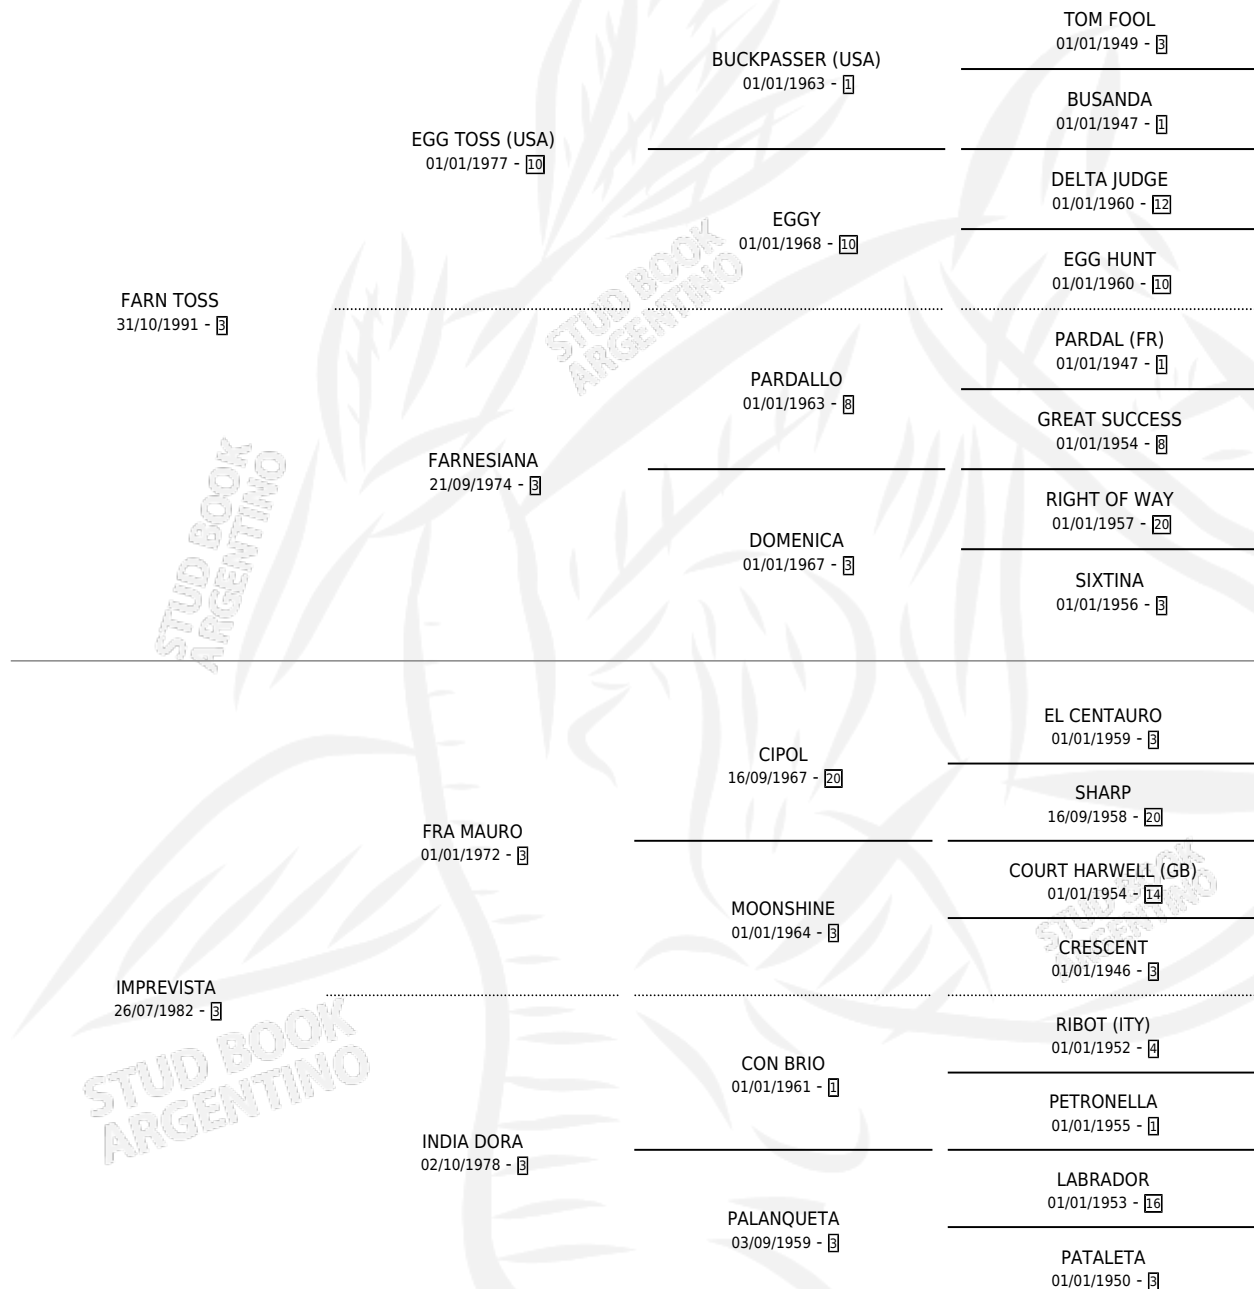

IMPREVISTO TOSS

por FARN TOSS y IMPREVISTA por FRA MAURO

Argentina · Macho · Alazan · SP · 25/11/2000
Familia 3-d · Volumen 37

ESTADO

TIPIFICACIÓN SANGUÍNEA	X
TIPIFICACIÓN POR ADN	X
PASAPORTE	X
IDENTIFICACIÓN POR MICROCHIP	X
REPRODUCTOR	X

Lugar de nacimiento: Heptagono

Criador: Sin dato

PEDIGREE

IMPREVISTO TOSS

Datos oficiales del Stud Book Argentino

Documento generado el 10/05/2026

studbook.org.ar