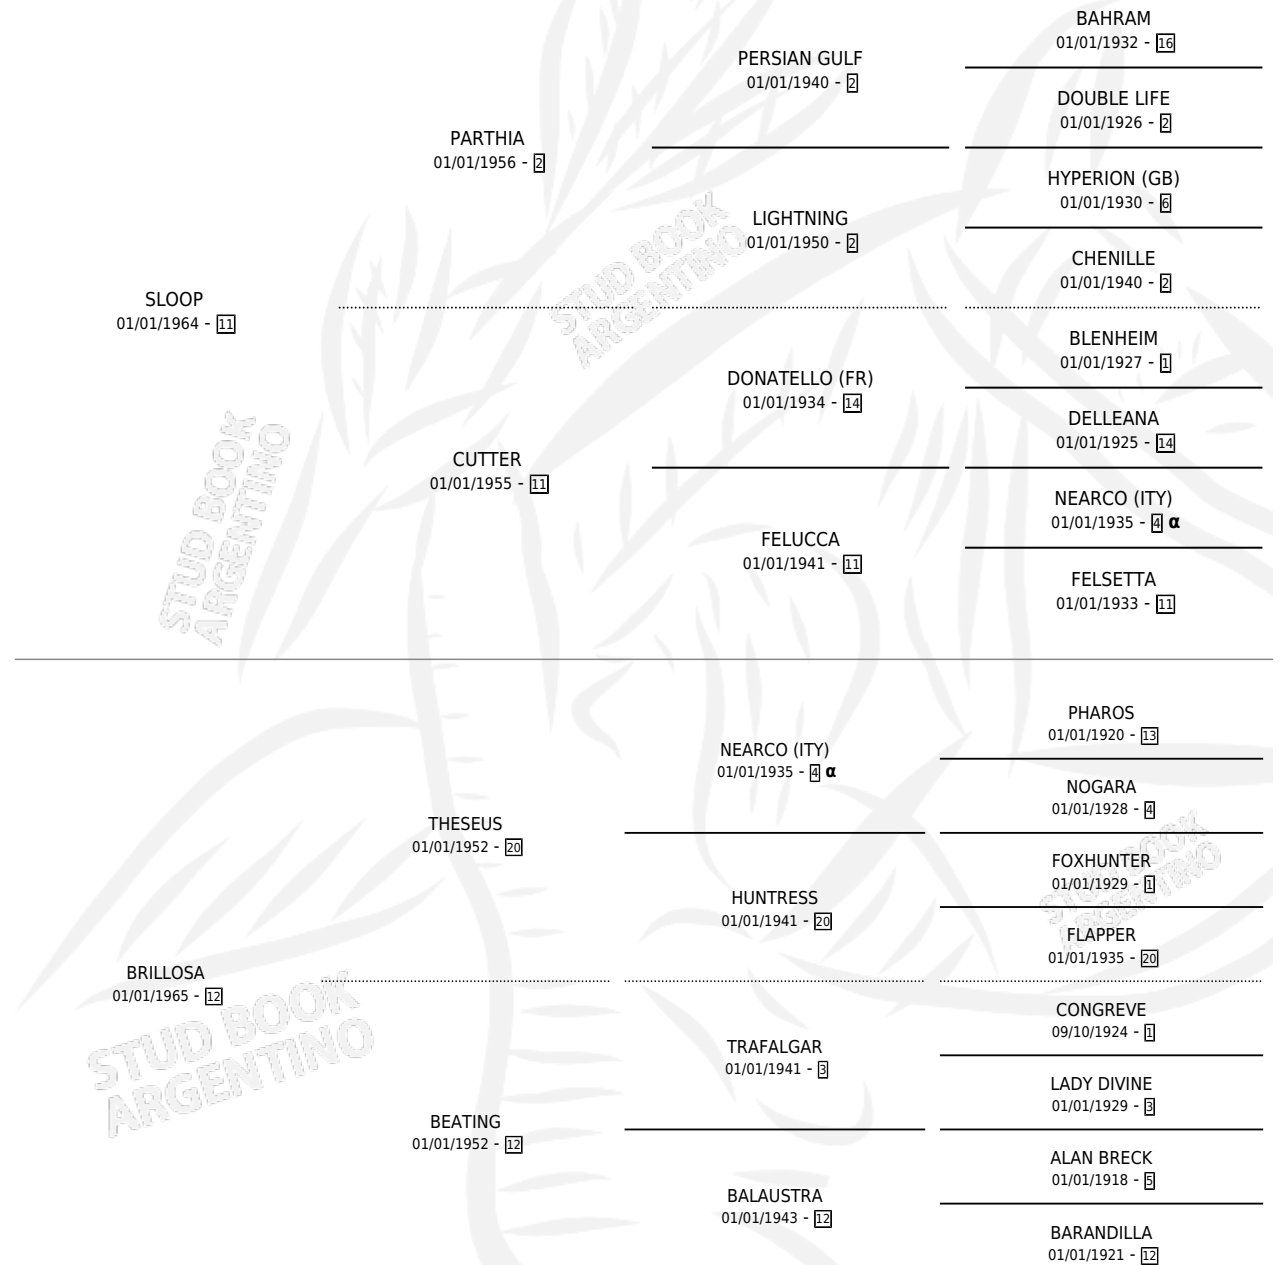

## PEDIGREE

por SLOOP y BRILLOSA por THESEUS

Argentina · Hembra · Alazan · SP · 01/01/1973  
Familia 12-g · Volumen 28

### ESTADO

TIPIFICACIÓN SANGUÍNEA	X
TIPIFICACIÓN POR ADN	X
PASAPORTE	X
IDENTIFICACIÓN POR MICROCHIP	X
REPRODUCTOR	✓

**Lugar de nacimiento:** Campo particular

**Criador:** Sin dato

~

### HIJOS

	MACHOS	HEMBRAS
4 NACIERON	1	3
2 CORRIERON	0	2
1 GANARON	0	1
<b>0</b> GANADORES CL	<b>0</b> GANADORES GR	<b>0</b> GANADORES G1

INBREEDING : α

S

mientos 3 / Efectividad 60.00%

PADRILLO	PRODUCTO	CRIADOR	1ER SERVICIO	ÚLTIMO SERVICIO
SUN PRINCE KOPAN	Ø		20/10/1987	22/10/1987
<b>BRIVIESCA</b> KOPAN	BRAMANDO (M A, 10/10/1987)	SIN DATO	24/10/1986	26/10/1986
<b>Datos oficiales del Stud Book Argentino</b> SUN PRINCE	SABOREA (H Z, 23/08/1986)	SIN DATO	10/09/1985	14/09/1985
KOPAN	CONVERSADA (H Z, 07/10/1984)	SIN DATO		
KOPAN	Ø			