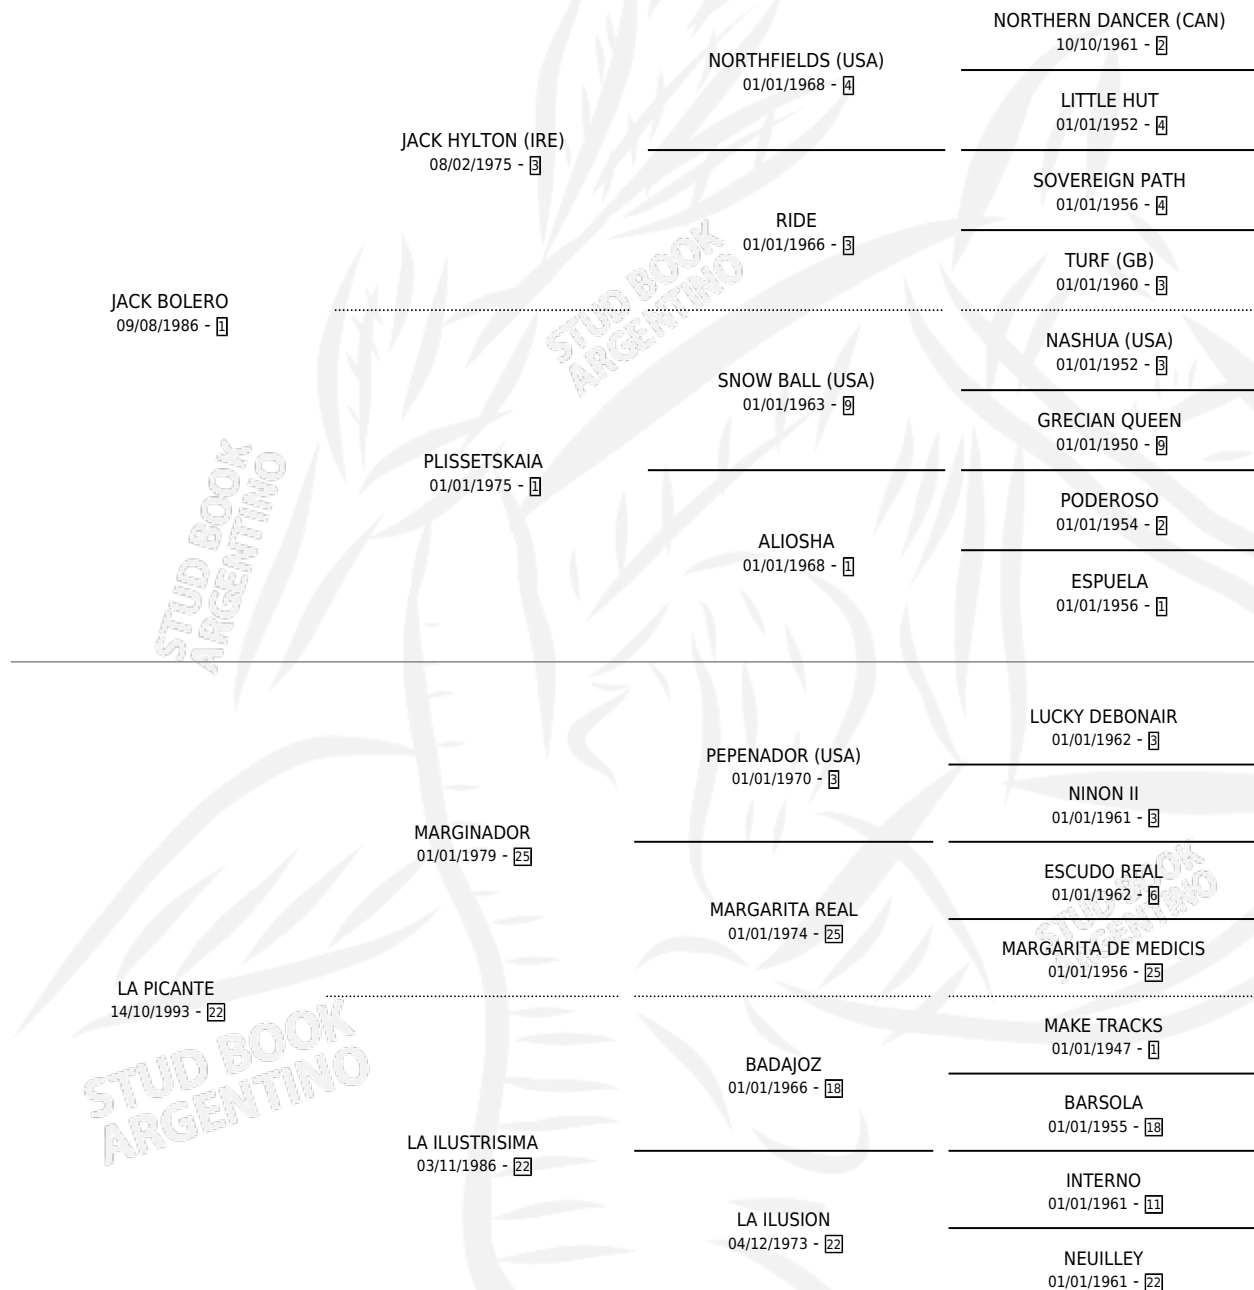

LA BOLERA

por JACK BOLERO y LA PICANTE por MARGINADOR

Argentina · Hembra · Zaino · SP · 06/10/2000
Familia 22-d · Volumen 37

ESTADO

TIPIFICACIÓN SANGUÍNEA	✓
TIPIFICACIÓN POR ADN	✓
PASAPORTE	X
IDENTIFICACIÓN POR MICROCHIP	X
REPRODUCTOR	✓

Lugar de nacimiento: Campo particular

Criador: Sin dato

~

HIJOS

	MACHOS	HEMBRAS
2 NACIERON	1	1
1 CORRIERON	1	0
1 GANARON	1	0
0 GANADORES CL	0 GANADORES GR	0 GANADORES G1

PEDIGREE

S

mientos 2 / Efectividad 50.00%

PADRILLO	PRODUCTO	CRIADOR	1ER SERVICIO	ÚLTIMO SERVICIO
DEFINITE EDGE (USA)	PERFECTLY EDGE (H Z, 23/12/2011)	MUZZIO RICARDO HUGO	30/12/2010	30/12/2010
LA BOLERA	BOLERO TOTAL (M Z, 16/12/2009)	SIN DATO	24/12/2008	26/12/2008
Datos oficiales del Stud Book Argentino			07/12/2007	09/12/2007
RINCON HALO	∅		19/12/2006	19/12/2006