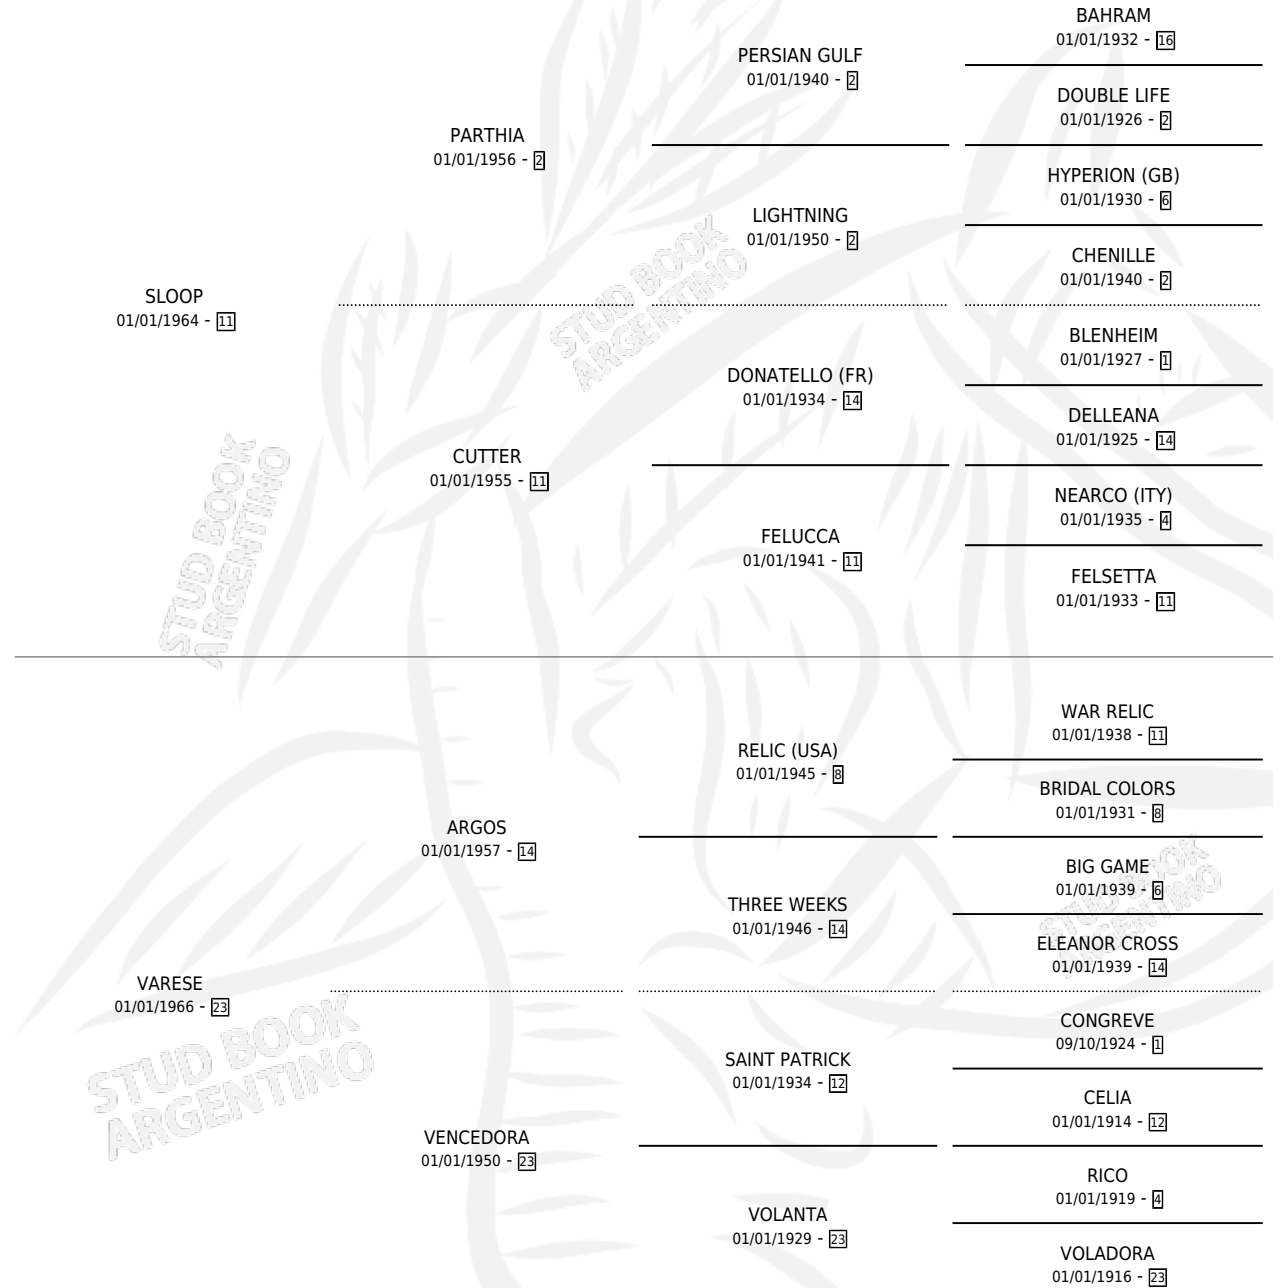

CHACAL

por SLOOP y VARESE por ARGOS

Argentina · Macho · Alazan · SP · 01/01/1973
Familia 23-a · Volumen 28

ESTADO

TIPIFICACIÓN SANGUÍNEA	X
TIPIFICACIÓN POR ADN	X
PASAPORTE	X
IDENTIFICACIÓN POR MICROCHIP	X
REPRODUCTOR	✓

Lugar de nacimiento: Campo particular

Criador: Sin dato

~

HIJOS

	MACHOS	HEMBRAS
8 NACIERON	2	6
2 CORRIERON	1	1
2 GANARON	1	1
0 GANADORES CL	0 GANADORES GR	0 GANADORES G1

PEDIGREE

CAMPAÑA

Solo carreras oficiales de Argentina