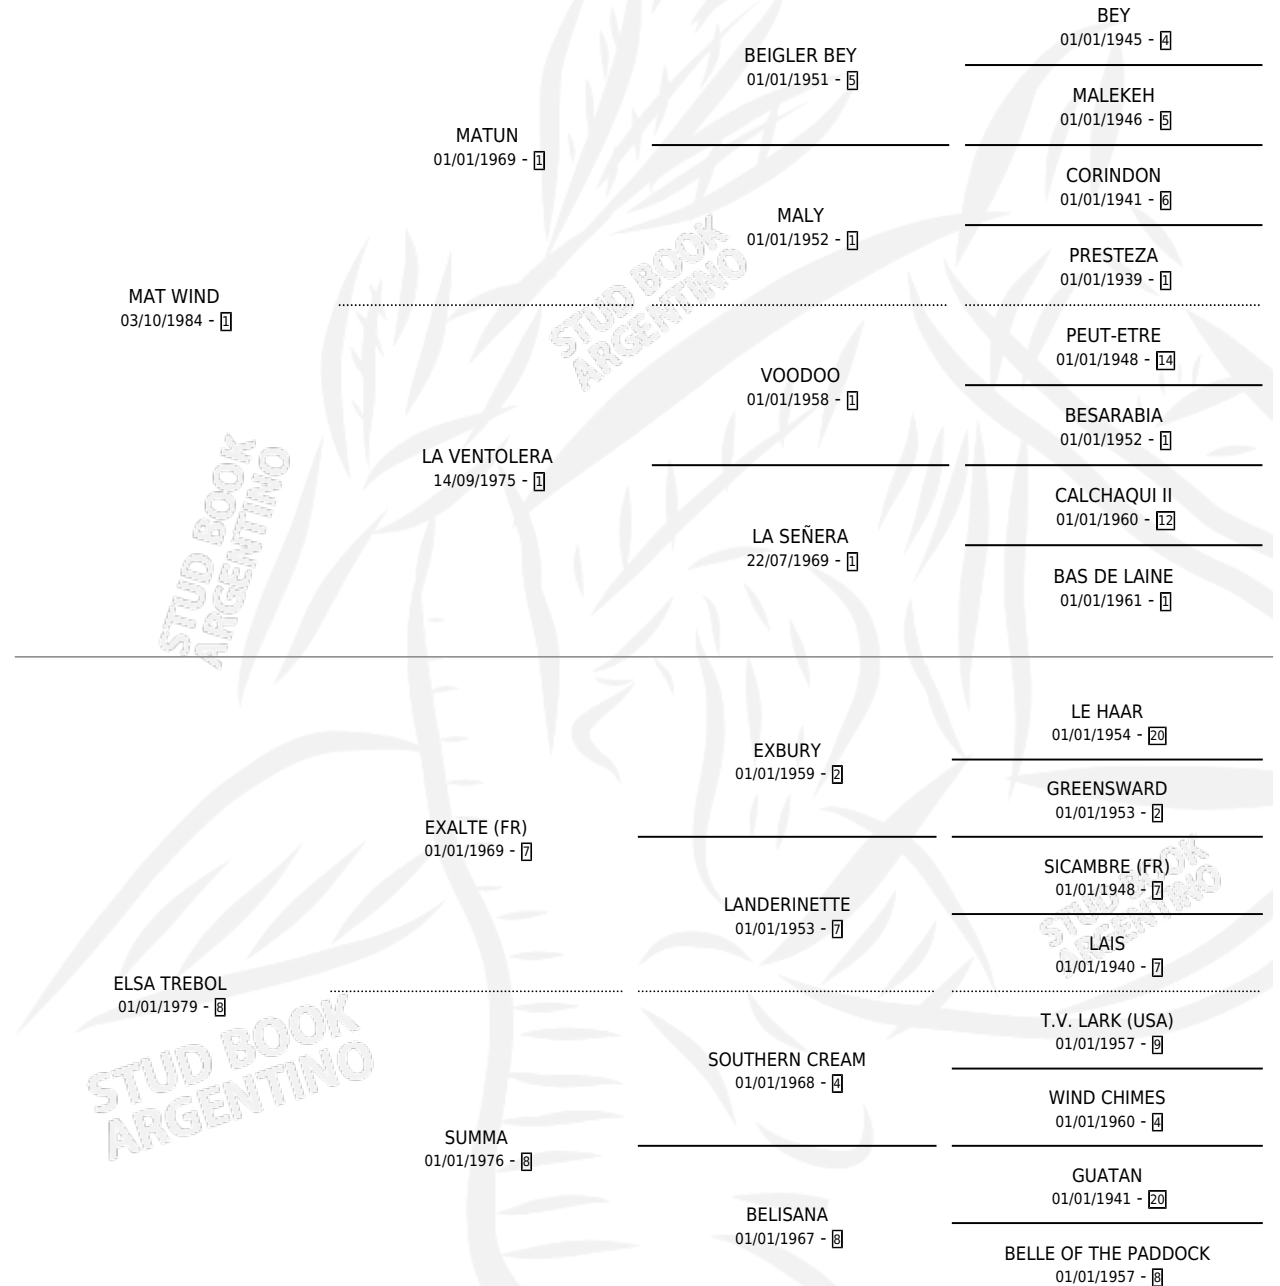

# MAT PICO

por MAT WIND y ELSA TREBOL por EXALTE (FR)

Argentina · Macho · Alazan · SP · 29/11/2000  
Familia 8-c · Volumen 37

## ESTADO

TIPIFICACIÓN SANGUÍNEA	X
TIPIFICACIÓN POR ADN	X
PASAPORTE	X
IDENTIFICACIÓN POR MICROCHIP	X
REPRODUCTOR	X

**Lugar de nacimiento:** Trebol de Cuatro Hojas

**Criador:** Solimando Graciela Elisa

## PEDIGREE