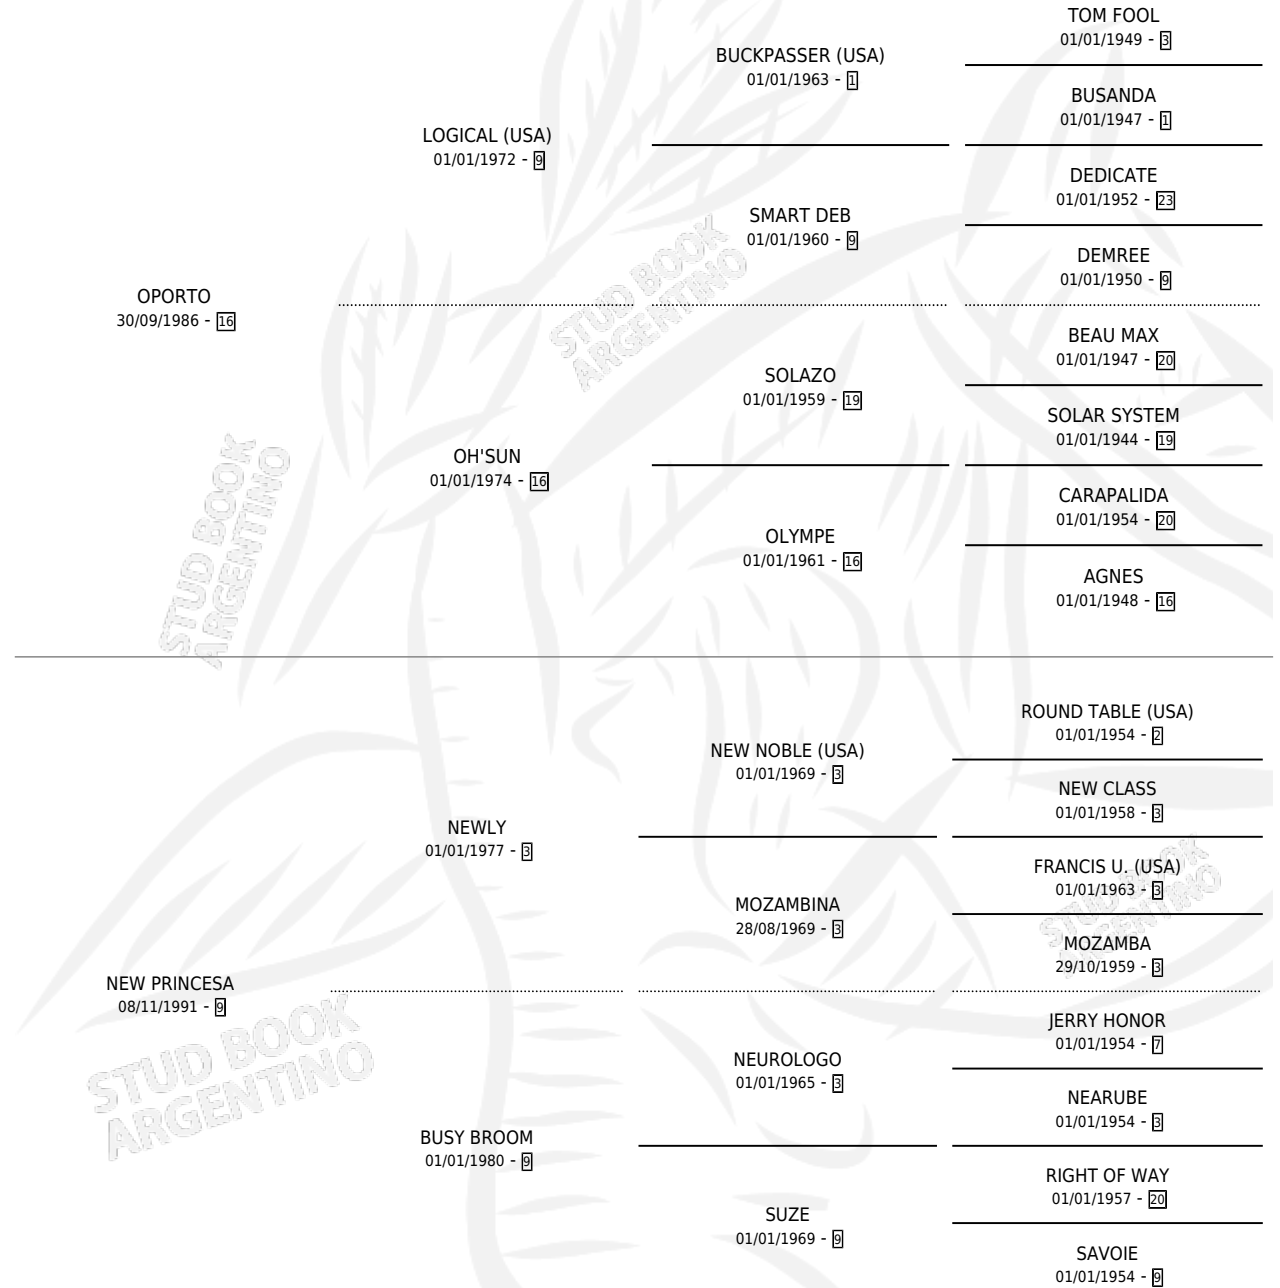

OPORTO MACHO

por OPORTO y NEW PRINCESA por NEWLY

Argentina · Macho · Alazan · SP · 26/11/2000
Familia 9-b · Volumen 37

ESTADO

TIPIFICACIÓN SANGUÍNEA	✓
TIPIFICACIÓN POR ADN	X
PASAPORTE	X
IDENTIFICACIÓN POR MICROCHIP	X
REPRODUCTOR	X

Lugar de nacimiento: Trebol de Cuatro Hojas

Criador: Solimando Julio Alberto

PEDIGREE