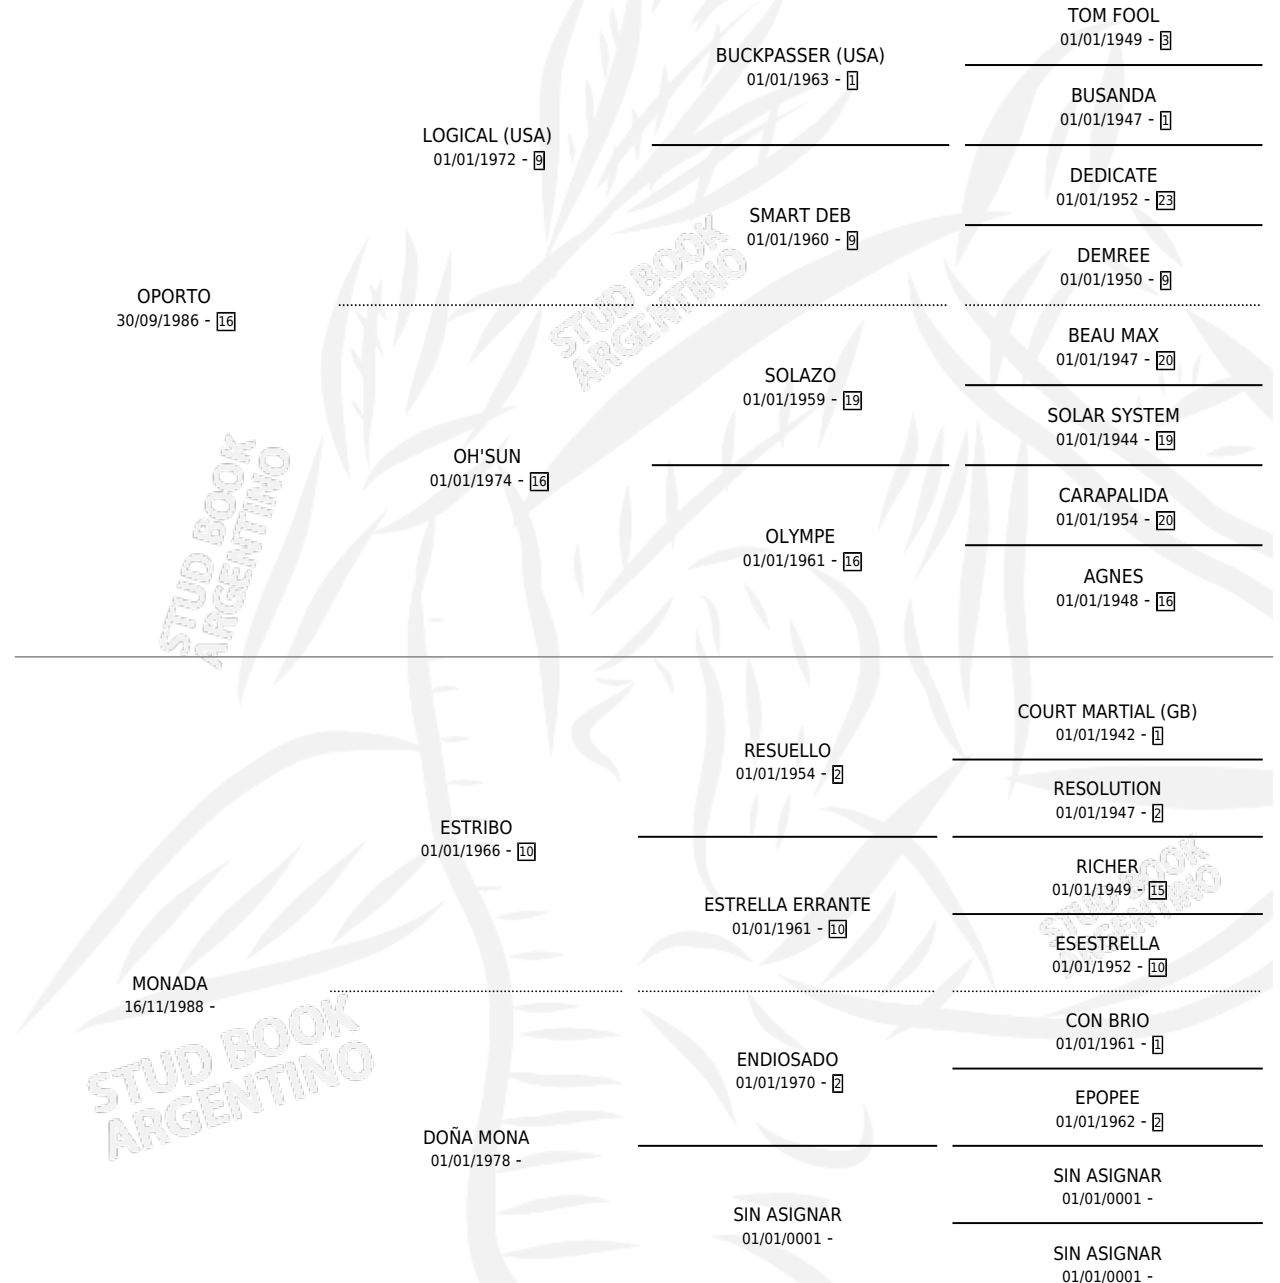

OPORTON

por OPORTO y MONADA por ESTRIBO

Argentina · Macho · Zaino · SP · 27/11/2000
Familia · Volumen 37

ESTADO

TIPIFICACIÓN SANGUÍNEA	✓
TIPIFICACIÓN POR ADN	X
PASAPORTE	X
IDENTIFICACIÓN POR MICROCHIP	X
REPRODUCTOR	X

Lugar de nacimiento: Trebol de Cuatro Hojas

Criador: Solimando Julio Alberto

PEDIGREE

OPORTON

Datos oficiales del Stud Book Argentino

Documento generado el 10/05/2026

studbook.org.ar