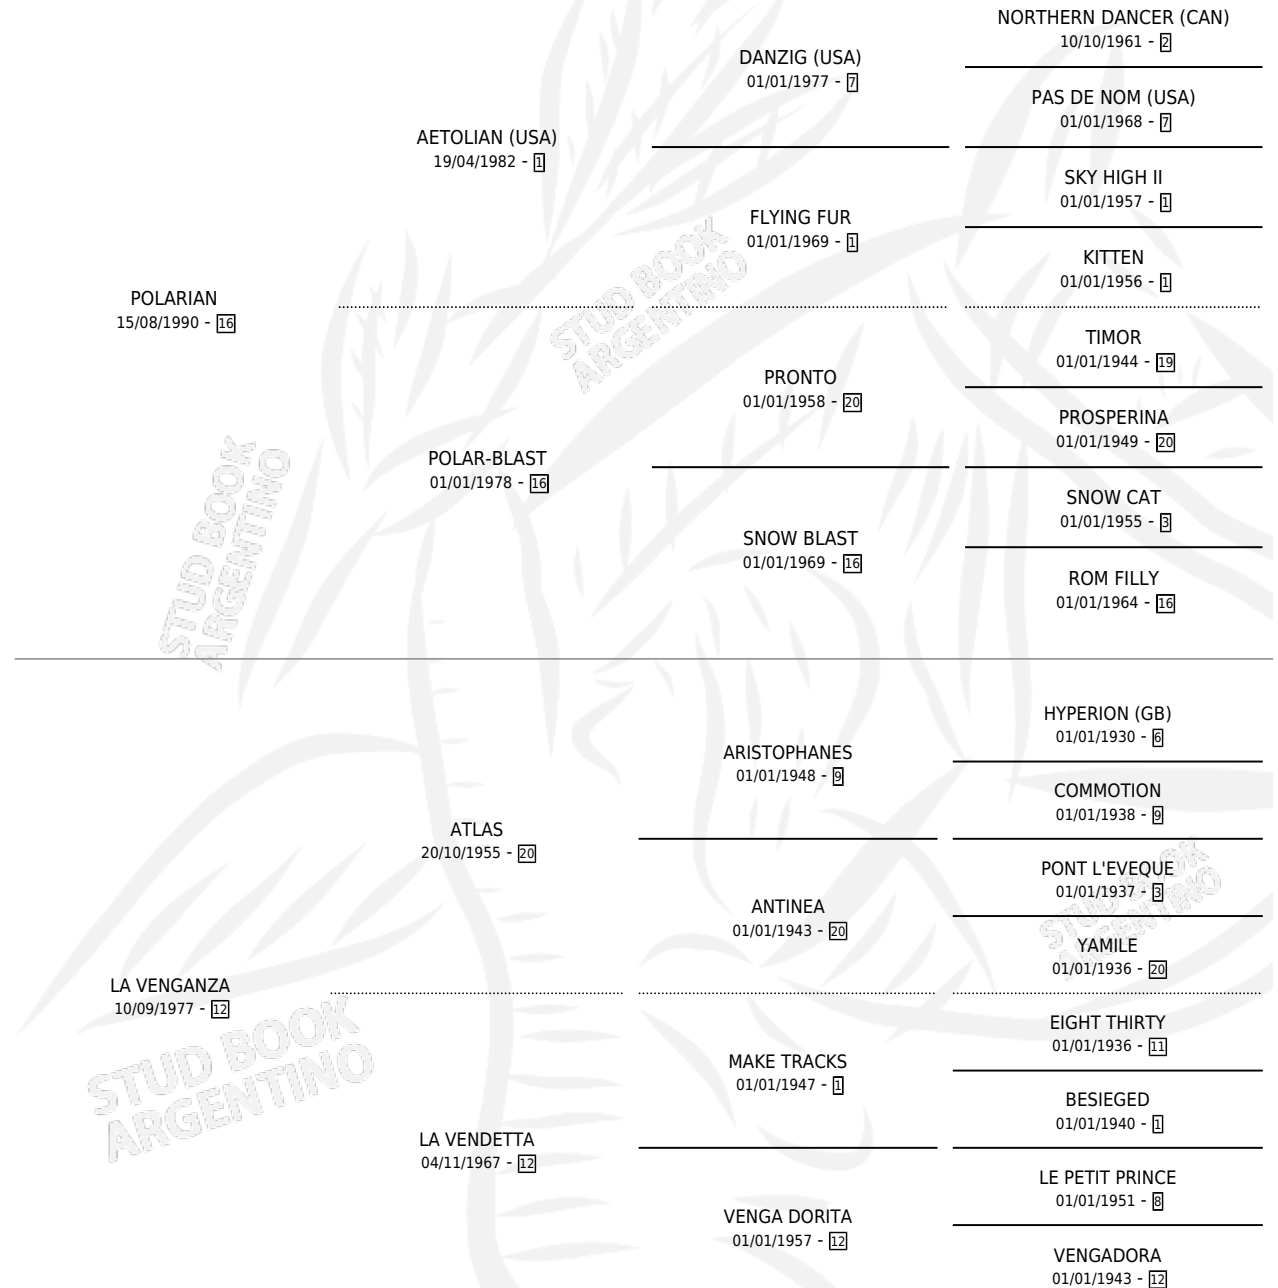

DUENDE POLAR

por POLARIAN y LA VENGANZA por ATLAS

Argentina · Macho · Tordillo · SP · 24/10/2000
Familia 12 · Volumen 37

ESTADO

TIPIFICACIÓN SANGUÍNEA	X
TIPIFICACIÓN POR ADN	X
PASAPORTE	X
IDENTIFICACIÓN POR MICROCHIP	X
REPRODUCTOR	X

Lugar de nacimiento: Que Genio

Criador: Sin dato

PEDIGREE

DUENDE POLAR

Datos oficiales del Stud Book Argentino

Documento generado el 12/05/2026

studbook.org.ar