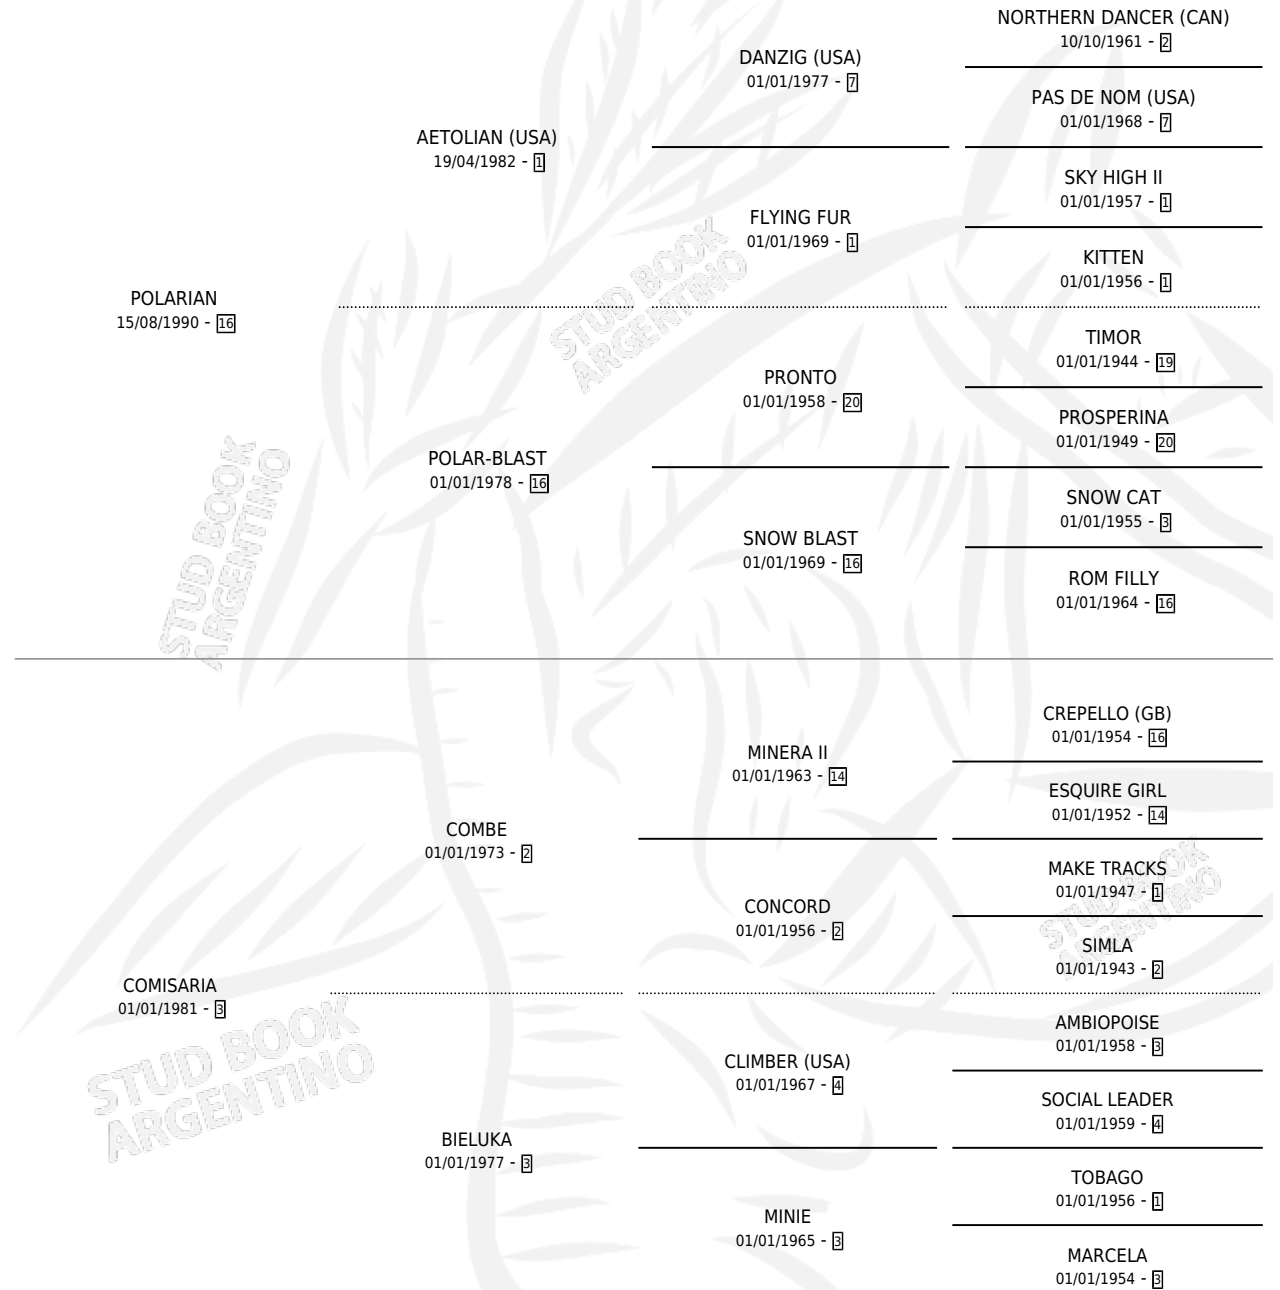

SOY CACHI

por **POLARIAN** y **COMISARIA** por **COMBE**

Argentina · Macho · Zaino Doradillo · SP · 27/11/2000
Familia 3 · Volumen 37

ESTADO

TIPIFICACIÓN SANGUÍNEA	✓
TIPIFICACIÓN POR ADN	X
PASAPORTE	X
IDENTIFICACIÓN POR MICROCHIP	X
REPRODUCTOR	X

Lugar de nacimiento: Que Genio

Criador: Que Genio

PEDIGREE

CAMPAÑA

Solo carreras oficiales de Argentina

POR EDAD

EDAD	CC	1°	2°	3°	4°	5°	NP	CLC	CLG	CLCG1	CLGG1	IMPORTE	GANANCIA / CC
4 AÑOS	5	0	0	0	0	0	5	0	0	0	0	\$0	\$0
TOTALES	5	0	0	0	0	0	5	0	0	0	0	\$0	\$0
%		0.0%	0.0%	0.0%	0.0%	0.0%	100%	0.0%	0.0%	0.0%	0.0%		