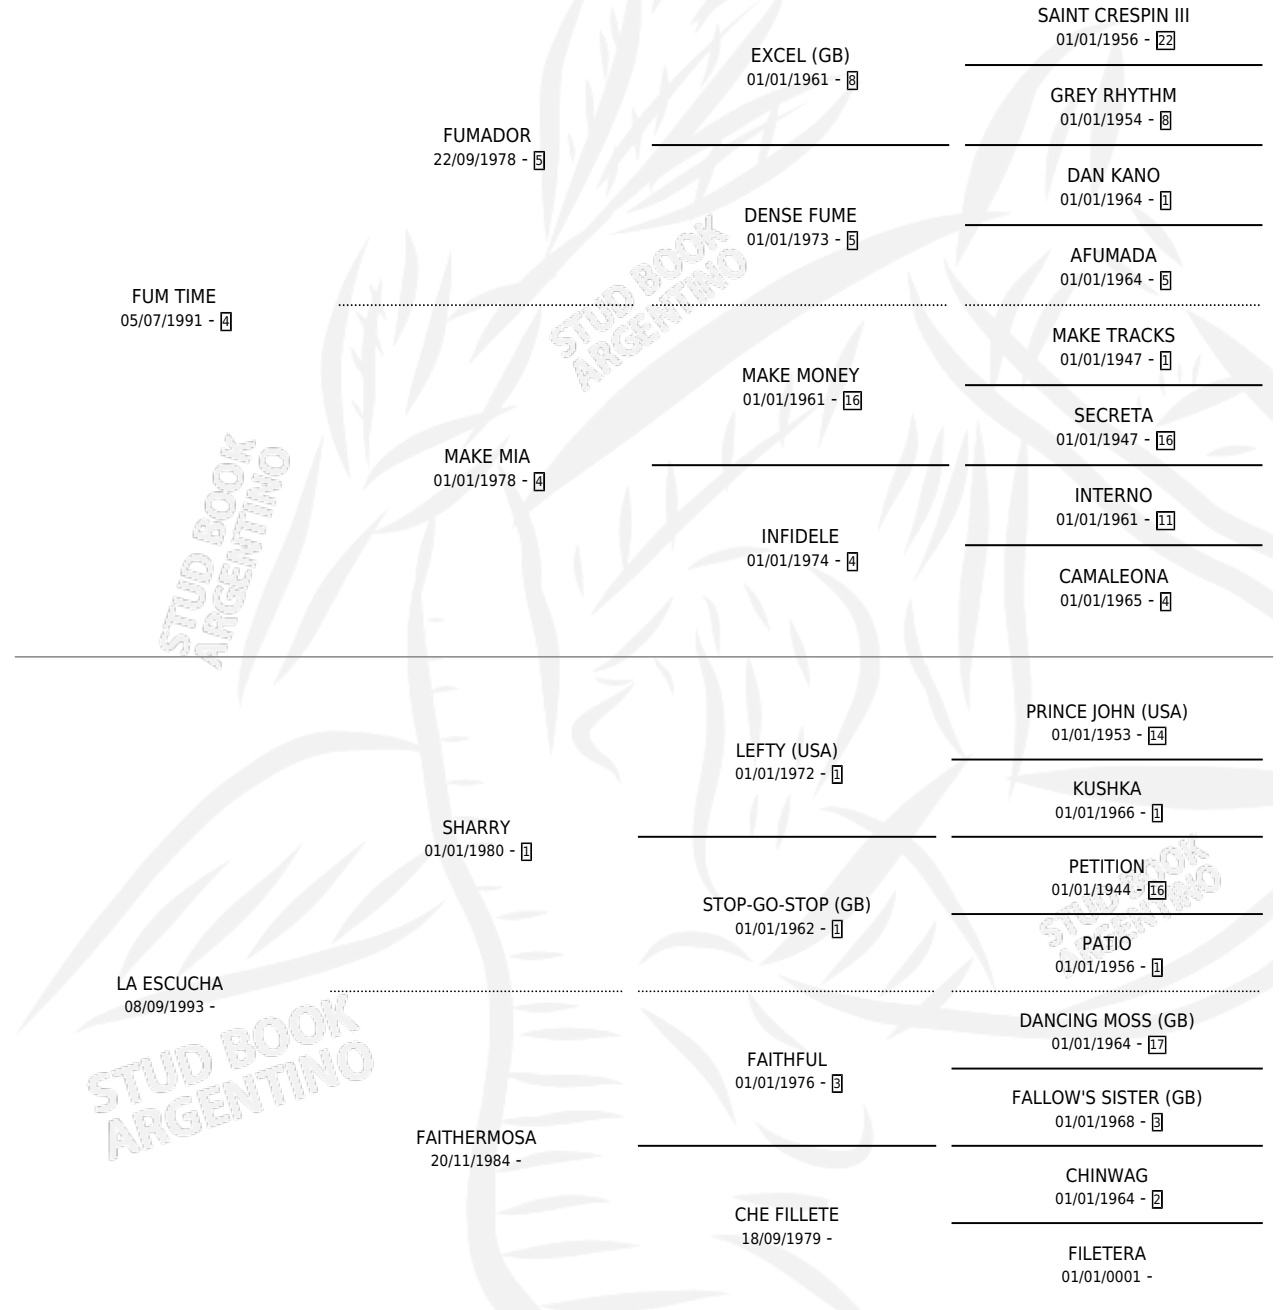

CORVITO

por FUM TIME y LA ESCUCHA por SHARRY

Argentina · Macho · Tordillo · SP · 15/11/2000
Familia · Volumen 37

ESTADO

TIPIFICACIÓN SANGUÍNEA	✓
TIPIFICACIÓN POR ADN	X
PASAPORTE	X
IDENTIFICACIÓN POR MICROCHIP	X
REPRODUCTOR	X

Lugar de nacimiento: Campo particular

Criador: Sin dato

PEDIGREE