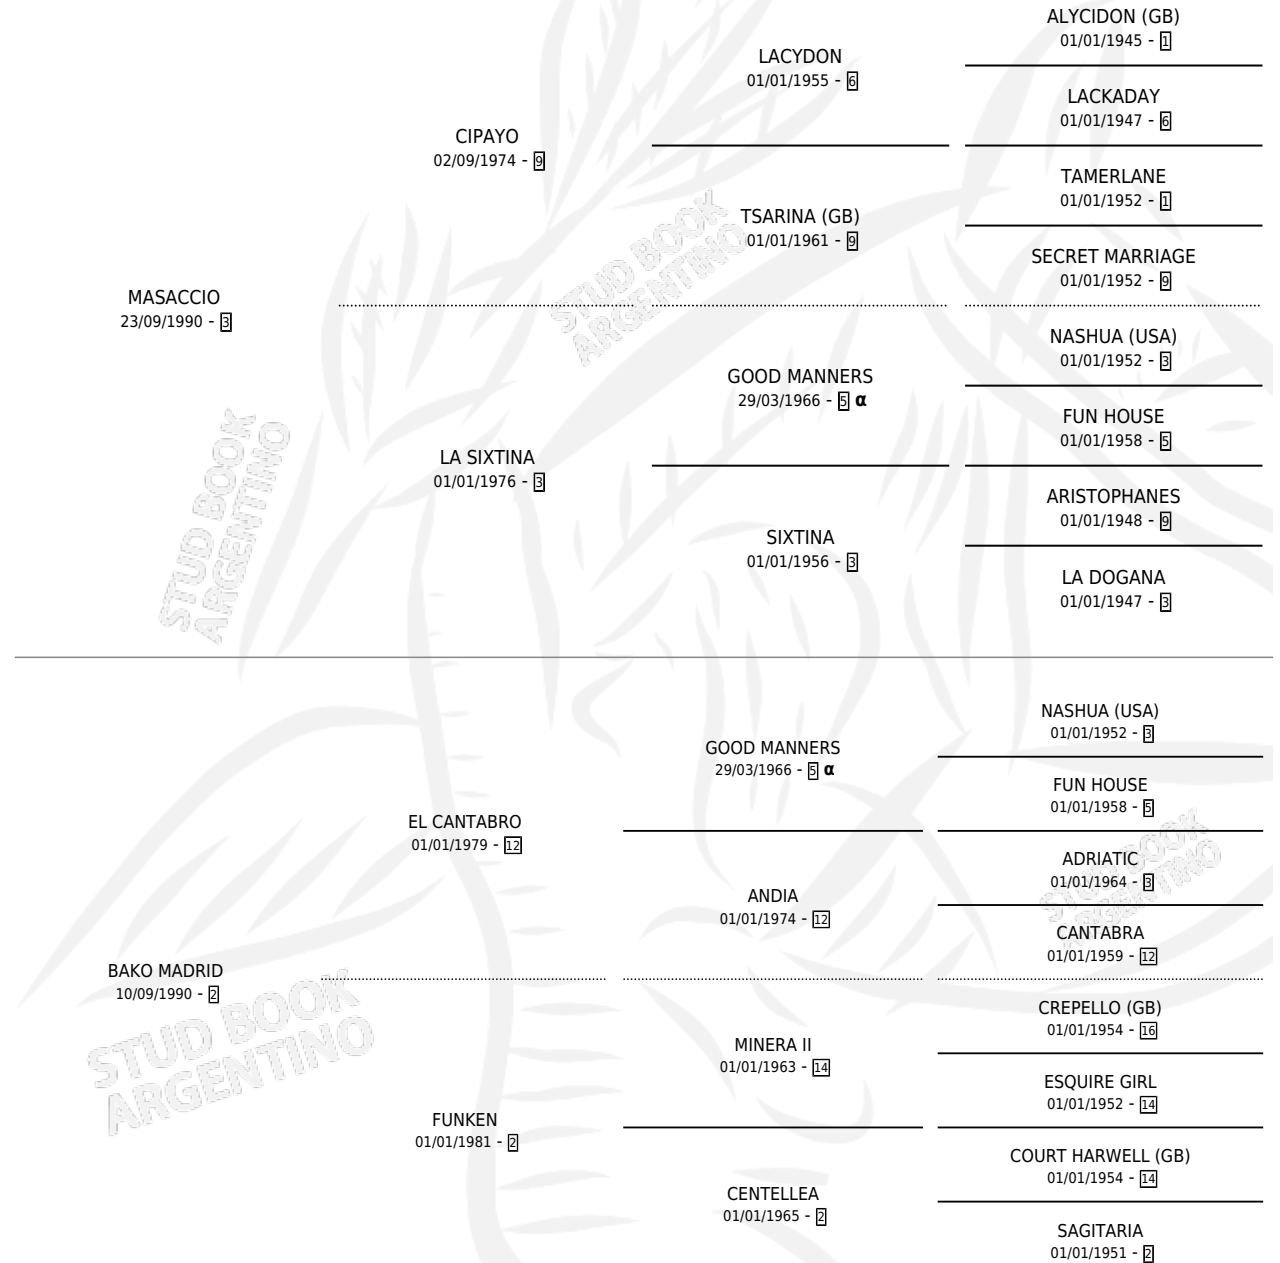

MAS SERENO

por MASACCIO y BAKO MADRID por EL CANTABRO

Argentina · Macho · Alazan · SP · 12/12/2000
Familia 2-f · Volumen 37

ESTADO

TIPIFICACIÓN SANGUÍNEA	✓
TIPIFICACIÓN POR ADN	X
PASAPORTE	X
IDENTIFICACIÓN POR MICROCHIP	X
REPRODUCTOR	X

Lugar de nacimiento: Tierra Nuestra

Criador: Tierra Nuestra

PEDIGREE

INBREEDING : α

CAMPAÑA

Solo carreras oficiales de Argentina

POR EDAD

EDAD	CC	1°	2°	3°	4°	5°	NP	CLC	CLG	CLCG1	CLGG1	IMPORTE	GANANCIA / CC
3 AÑOS	2	0	0	1	0	1	0	0	0	0	0	\$1,418	\$709
4 AÑOS	16	1	1	3	3	2	6	0	0	0	0	\$19,960	\$1,248
5 AÑOS	13	0	2	1	0	2	8	0	0	0	0	\$6,655	\$512
6 AÑOS	8	0	0	2	0	1	5	0	0	0	0	\$3,572	\$447
TOTALES	39	1	3	7	3	6	19	0	0	0	0	\$31,605	\$810
%		2.6%	7.7%	17.9%	7.7%	15.4%	48.7%	0.0%	0.0%	0.0%	0.0%		