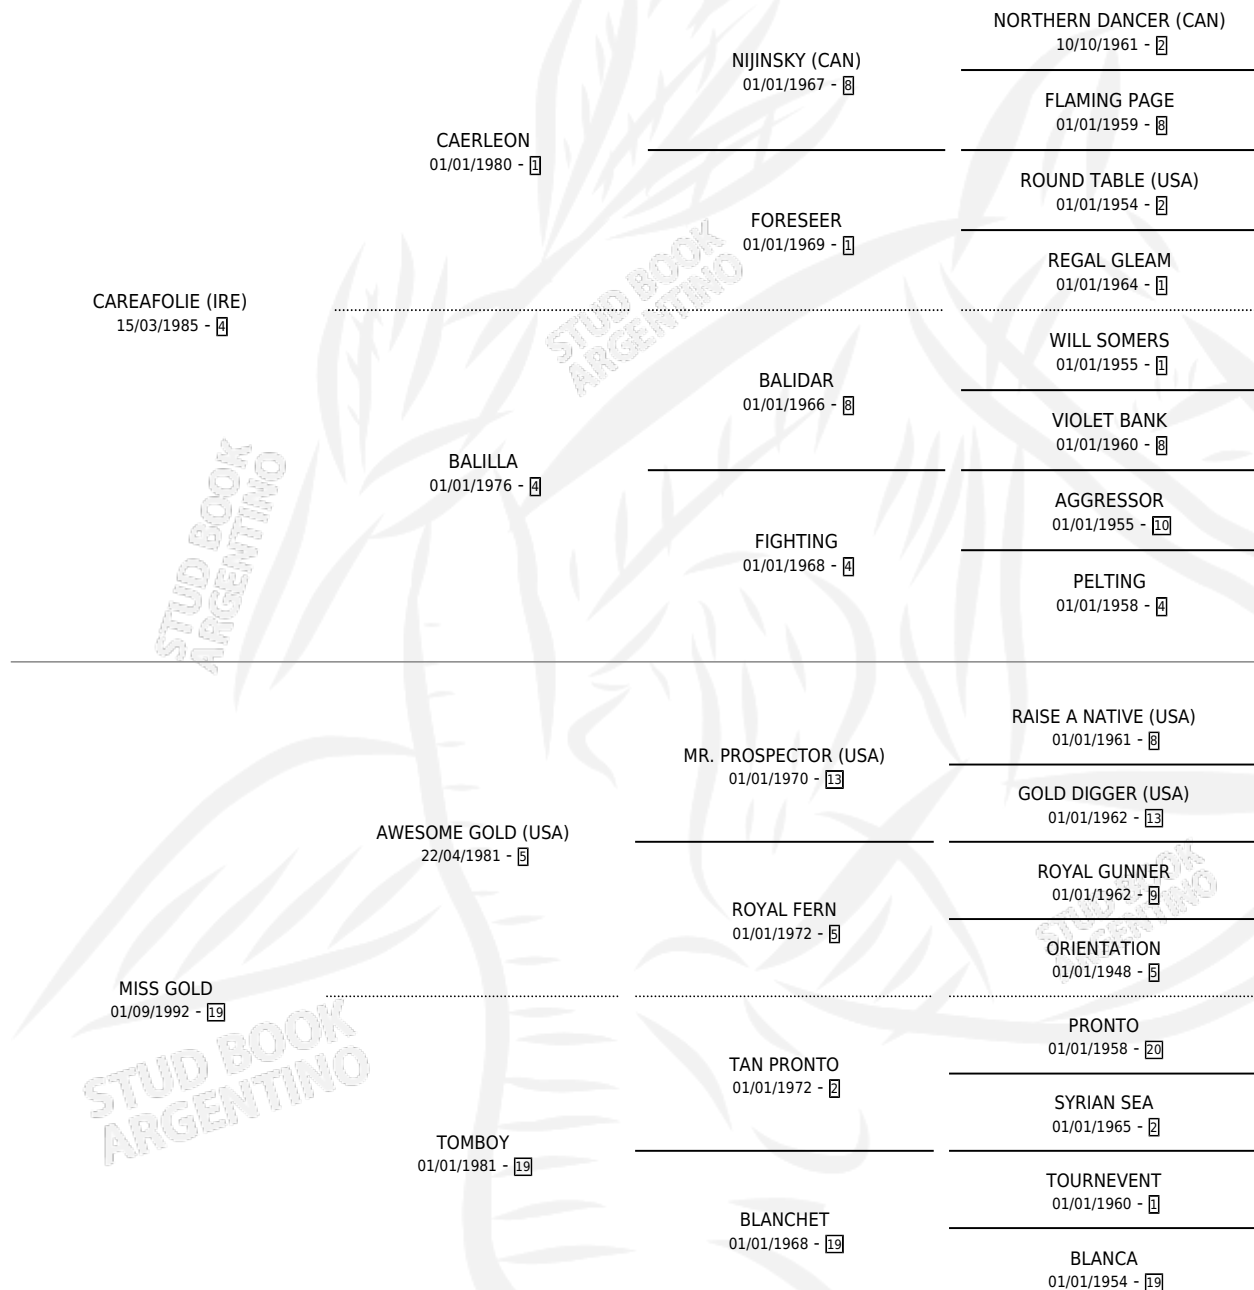

MISS FOLIE

por CAREAFOLIE (IRE) y MISS GOLD por AWESOME GOLD (USA)

Argentina · Hembra · Zaino · SP · 22/11/2000
Familia 19-c · Volumen 37

ESTADO

TIPIFICACIÓN SANGUÍNEA	✓
TIPIFICACIÓN POR ADN	✓
PASAPORTE	X
IDENTIFICACIÓN POR MICROCHIP	X
REPRODUCTOR	✓

Lugar de nacimiento: Alborada
Criador: Leon Diego Eduardo

~

HIJOS

	MACHOS	HEMBRAS
1 NACIERON	1	0
1 CORRIERON	1	0

SIN ACTUACIONES

PEDIGREE