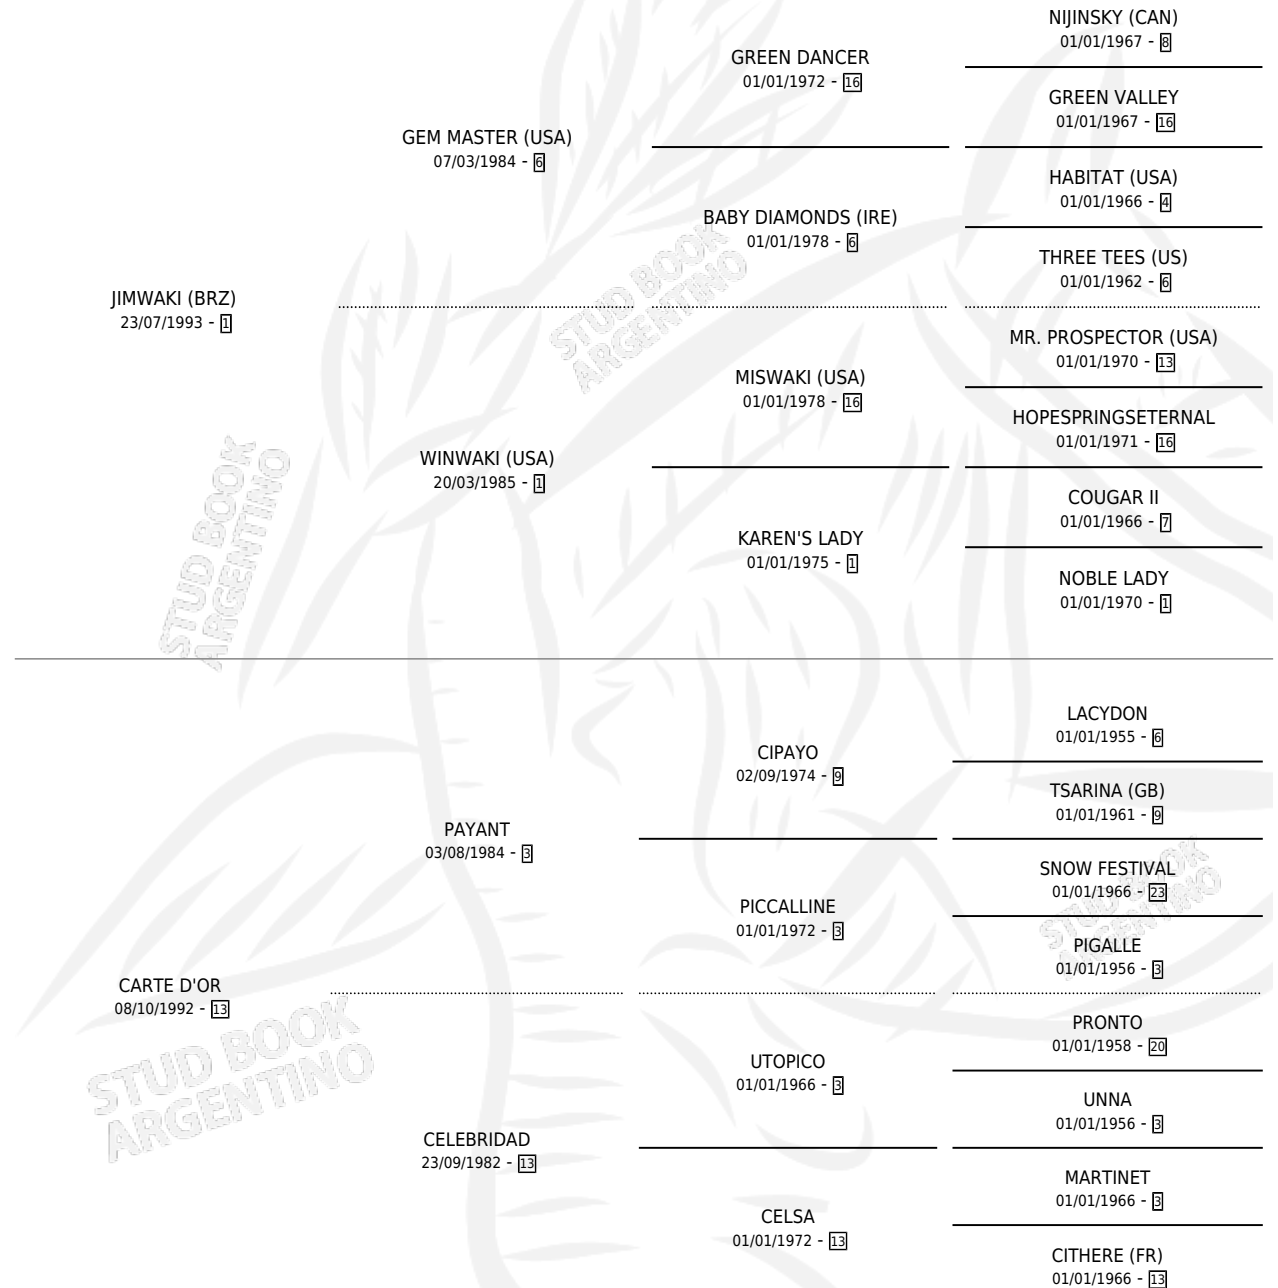

CAMAY

por JIMWAKI (BRZ) y CARTE D'OR por PAYANT

Argentina · Macho · Zaino Doradillo · SP · 02/11/2000
Familia 13-c · Volumen 37

ESTADO

TIPIFICACIÓN SANGUÍNEA	X
TIPIFICACIÓN POR ADN	X
PASAPORTE	X
IDENTIFICACIÓN POR MICROCHIP	X
REPRODUCTOR	X

Lugar de nacimiento: Las Ortigas

Criador: Las Ortigas

PEDIGREE