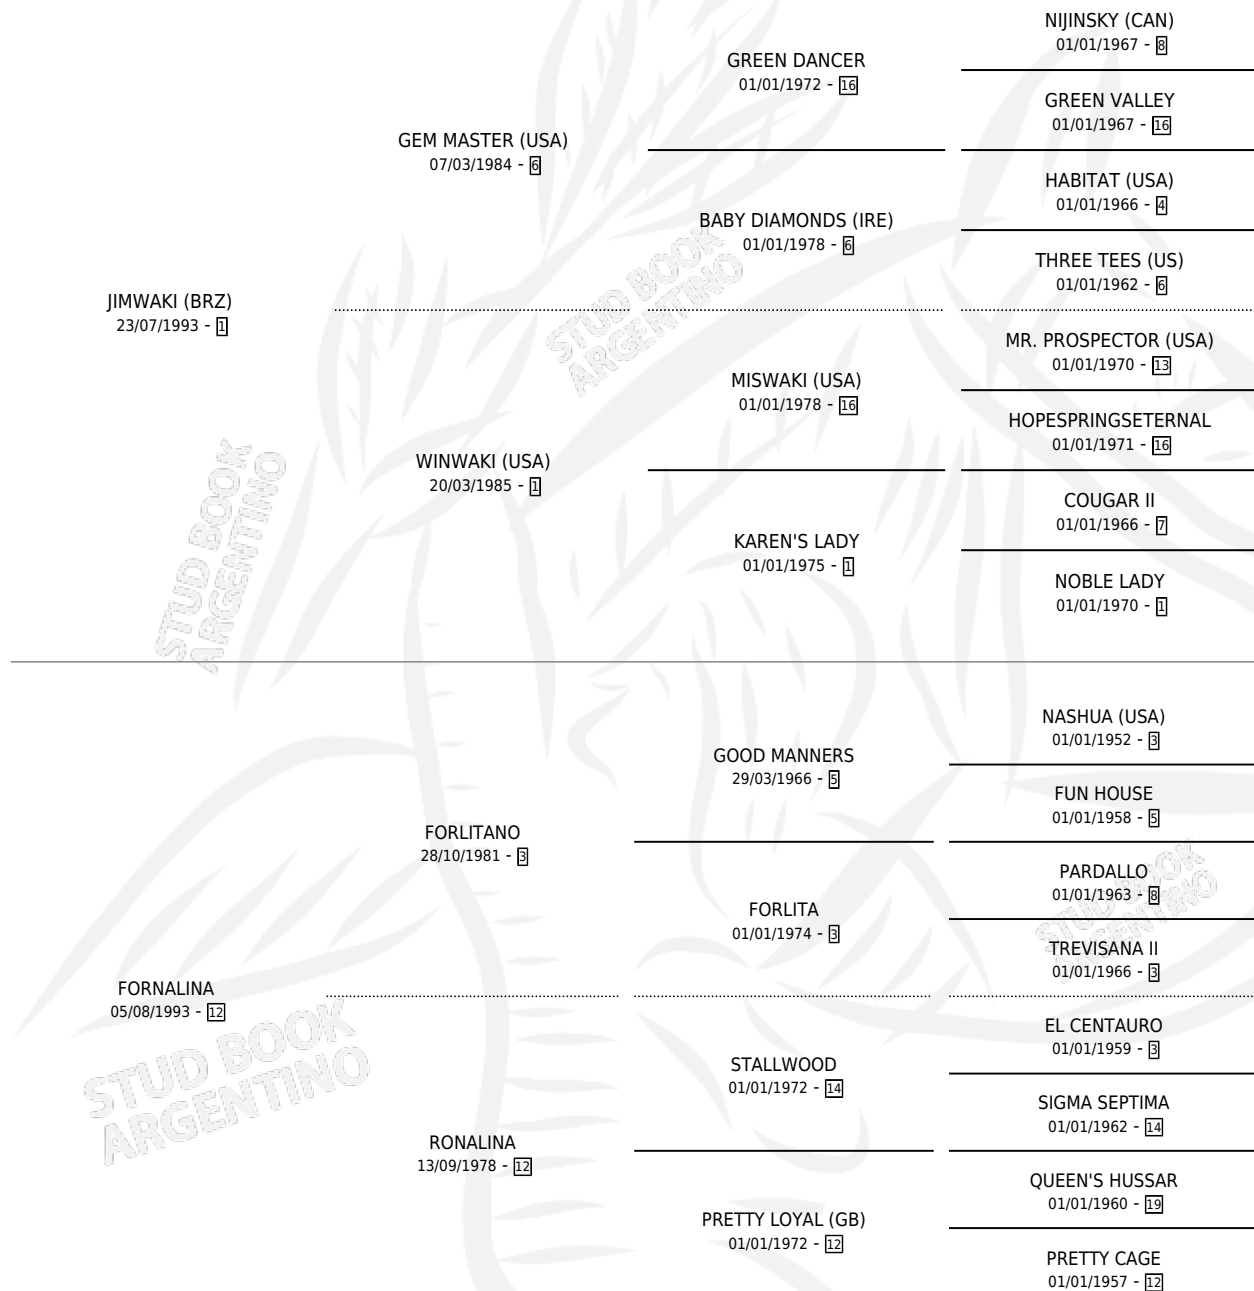

DON TIGER

por **JIMWAKI (BRZ)** y **FORNALINA** por **FORLITANO**

Argentina · Macho · Zaino Negro · SP · 25/09/2000
Familia 12 · Volumen 37

ESTADO

TIPIFICACIÓN SANGUÍNEA	✓
TIPIFICACIÓN POR ADN	X
PASAPORTE	X
IDENTIFICACIÓN POR MICROCHIP	X
REPRODUCTOR	X

Lugar de nacimiento: Las Ortigas

Criador: Sin dato

PEDIGREE

EXPORTACIÓN / IMPORTACIÓN

FECHA	MOVIMIENTO	PAÍS
29/01/2004	EXPORTADO	ESTADOS UNIDOS

~

CAMPAÑA

Solo carreras oficiales de Argentina