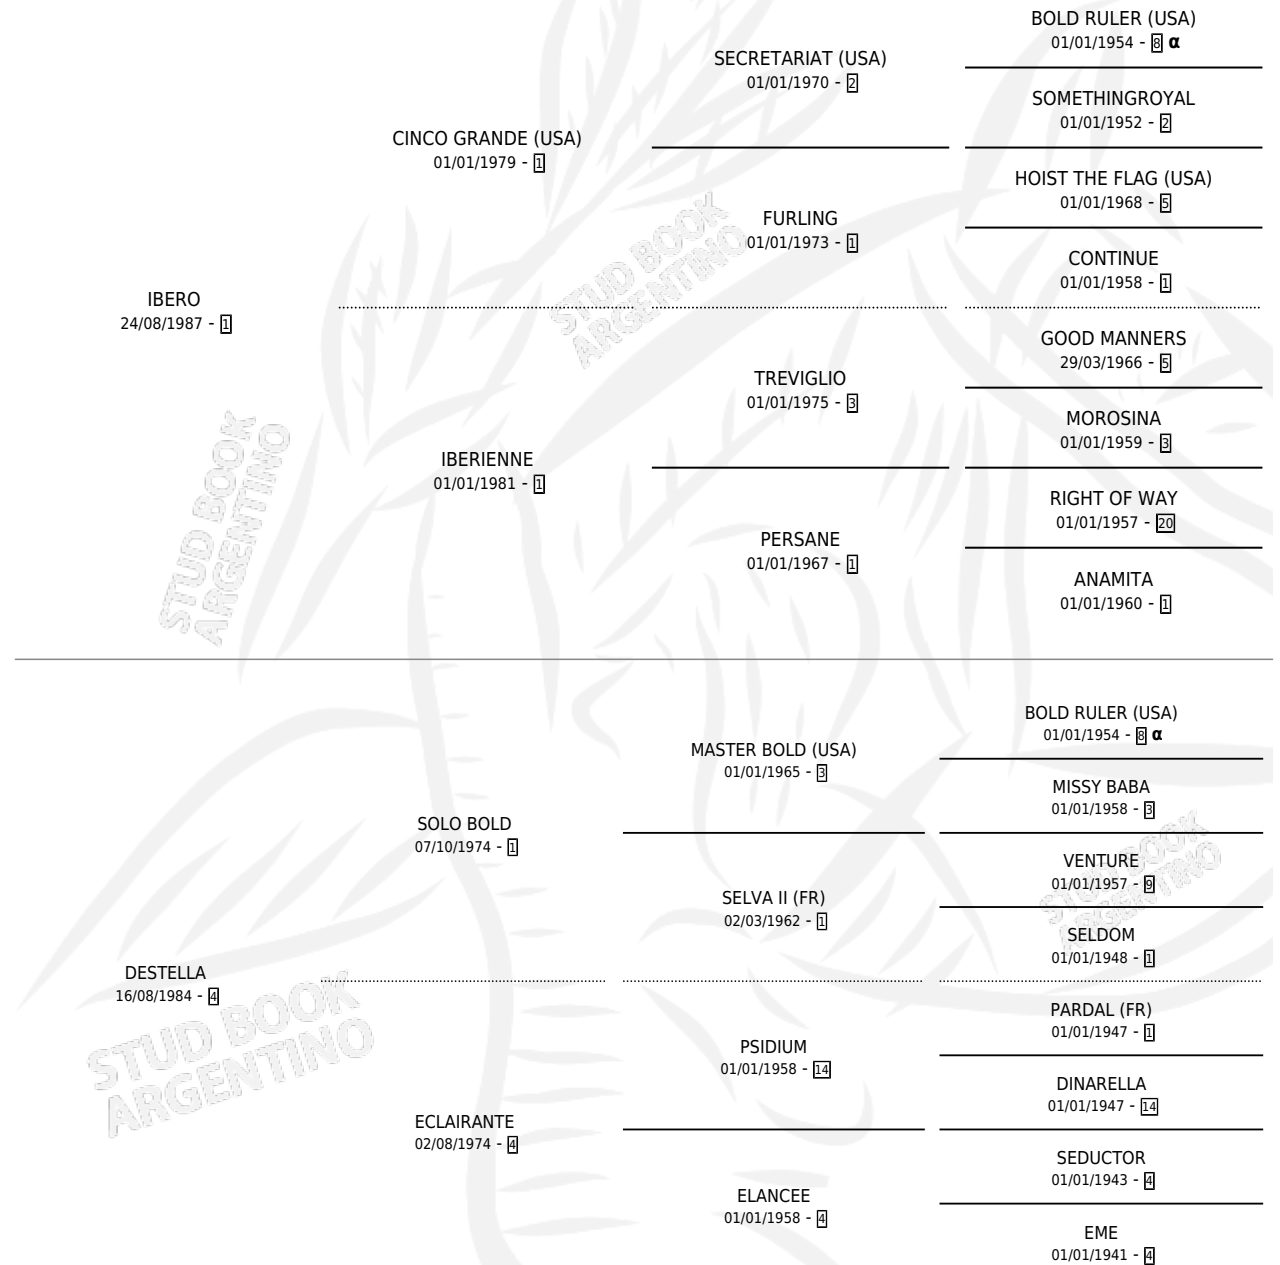

DESPAVORIDA

por **IBERO** y **DESTELLA** por **SOLO BOLD**

Argentina · Hembra · Zaino · SP · 18/11/2000
Familia 4-k · Volumen 37

ESTADO

TIPIFICACIÓN SANGUÍNEA	✓
TIPIFICACIÓN POR ADN	X
PASAPORTE	X
IDENTIFICACIÓN POR MICROCHIP	X
REPRODUCTOR	X

Lugar de nacimiento: San Lorenzo de Areco

Criador: Sin dato

PEDIGREE

INBREEDING : α

EXPORTACIÓN / IMPORTACIÓN

FECHA	MOVIMIENTO	PAÍS
20/09/2001	EXPORTADO	PARAGUAY

DESPAVORIDA

Datos oficiales del Stud Book Argentino