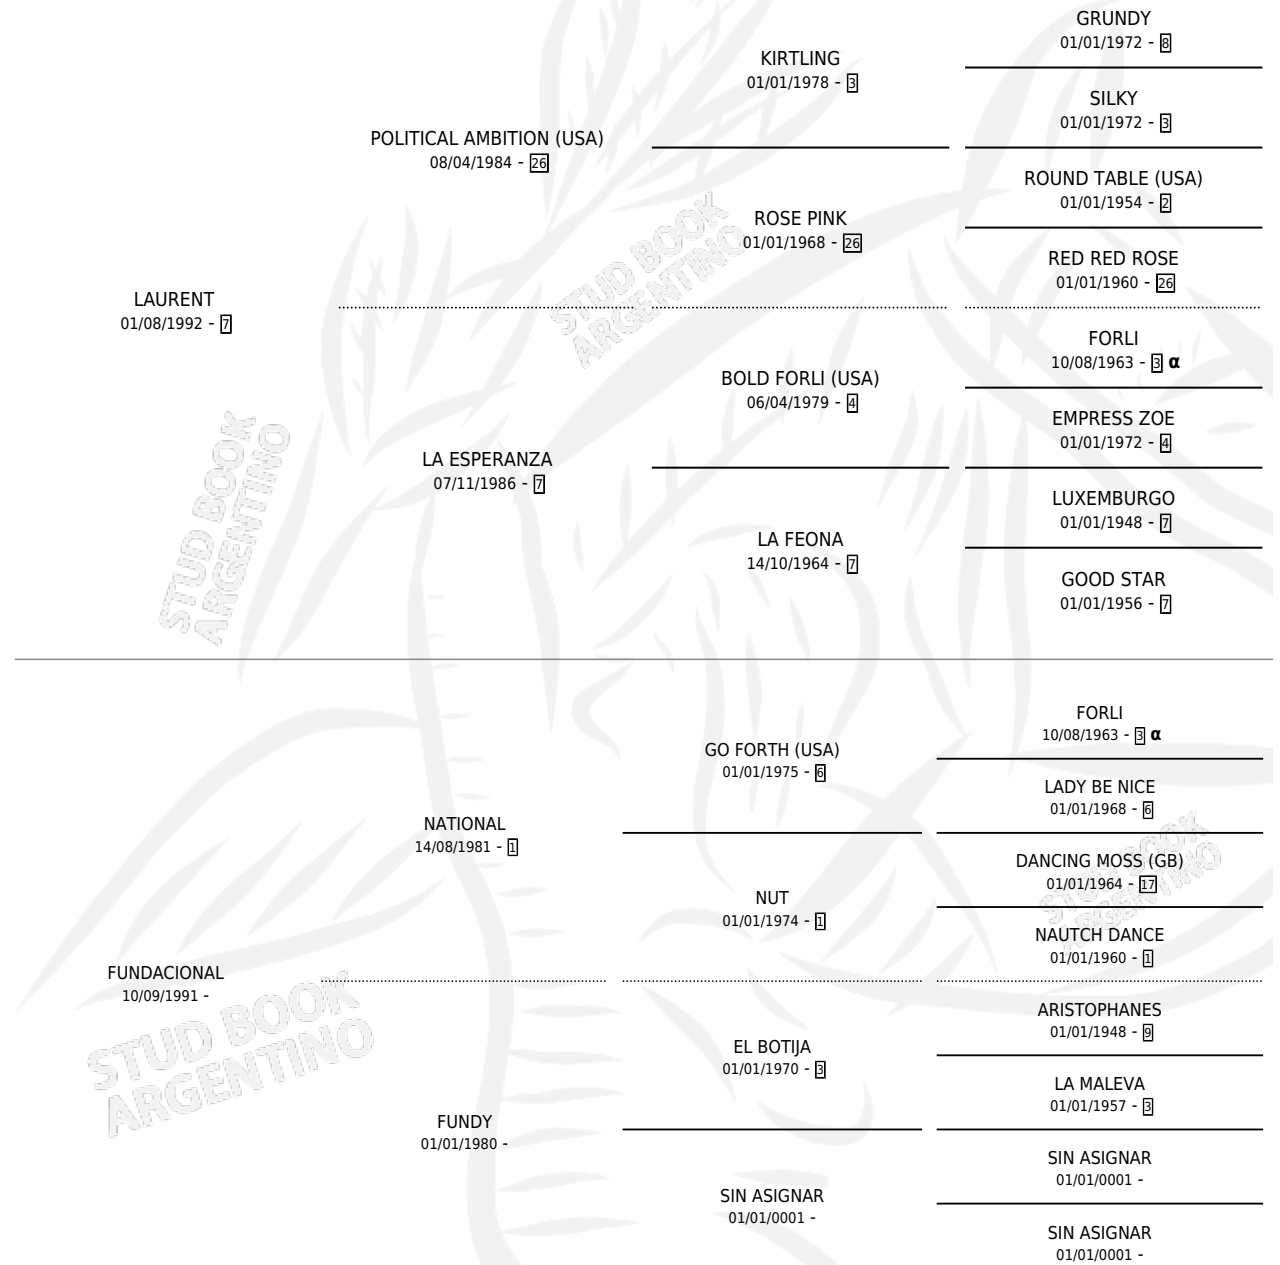

LA COKITA

por LAURENT y FUNDACIONAL por NATIONAL

Argentina · Hembra · Alazan · SP · 30/11/2000
Familia · Volumen 37

ESTADO

TIPIFICACIÓN SANGUÍNEA	✓
TIPIFICACIÓN POR ADN	X
PASAPORTE	X
IDENTIFICACIÓN POR MICROCHIP	X
REPRODUCTOR	X

Lugar de nacimiento: Don Lacho

Criador: Don Lacho

PEDIGREE

INBREEDING : α

LA COKITA

Datos oficiales del Stud Book Argentino

Documento generado el 12/05/2026

studbook.org.ar