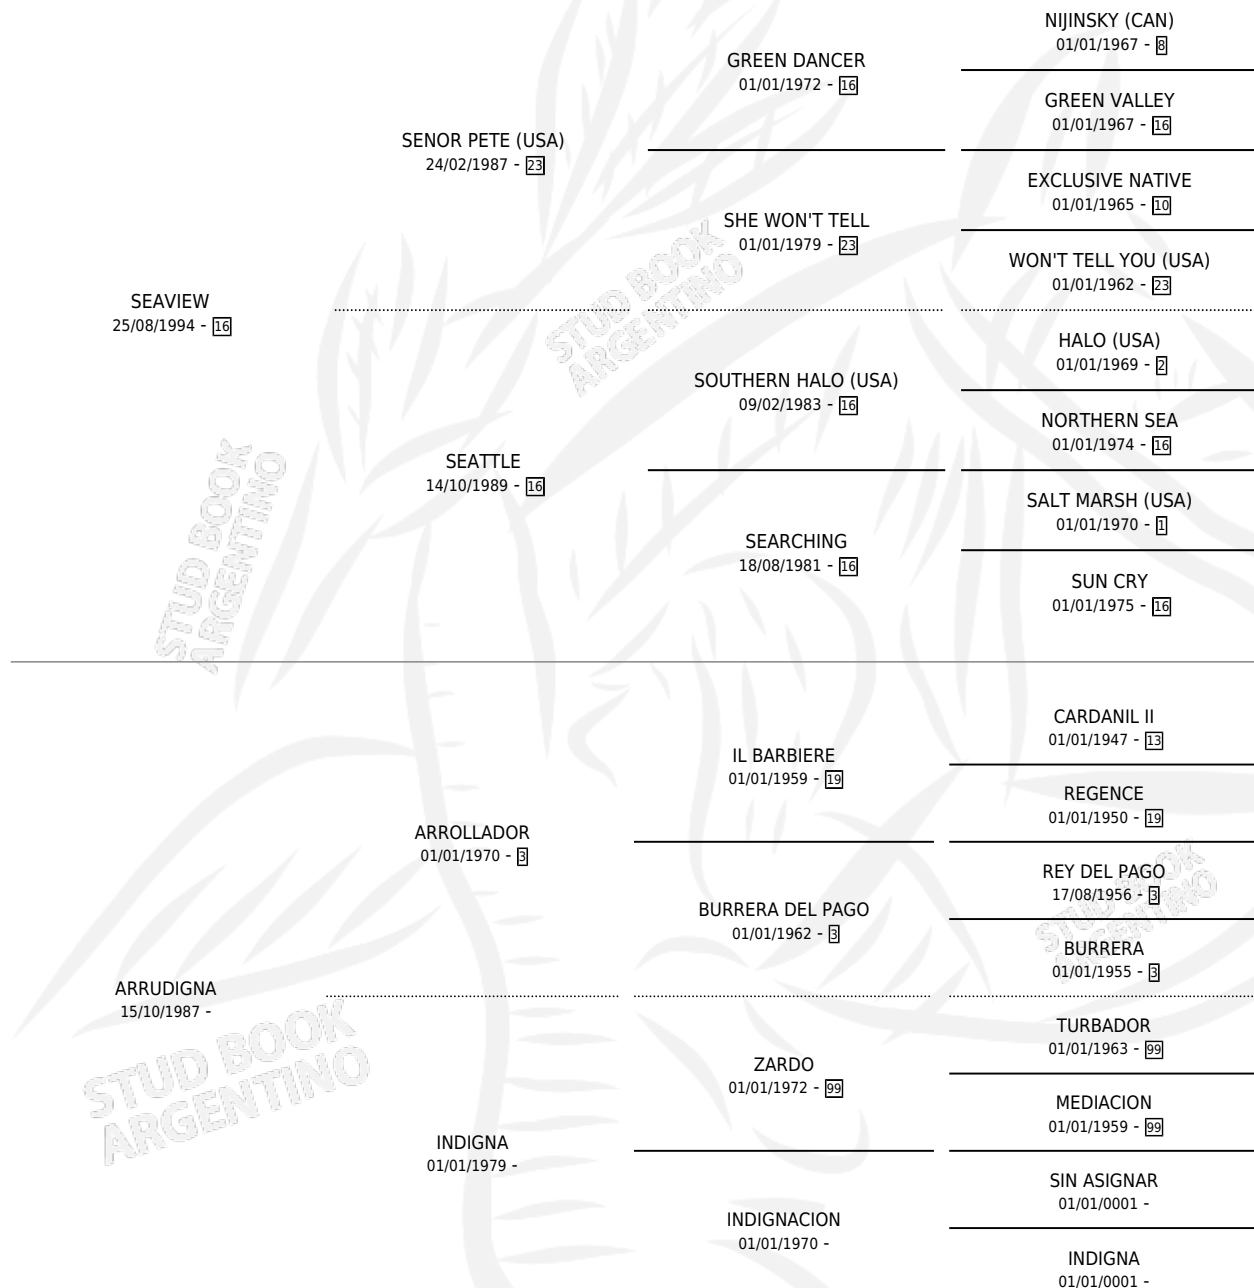

SEÑOR NEGRO

por SEAVIEW y ARRUDIGNA por ARROLLADOR

Argentina · Macho · Zaino · SP · 07/12/2000
Familia · Volumen 37

ESTADO

| | |
|------------------------------|---|
| TIPIFICACIÓN SANGUÍNEA | X |
| TIPIFICACIÓN POR ADN | X |
| PASAPORTE | X |
| IDENTIFICACIÓN POR MICROCHIP | X |
| REPRODUCTOR | X |

Lugar de nacimiento: El Zonda

Criador: El Zonda

PEDIGREE

SEÑOR NEGRO

Datos oficiales del Stud Book Argentino

Documento generado el 04/05/2026

studbook.org.ar