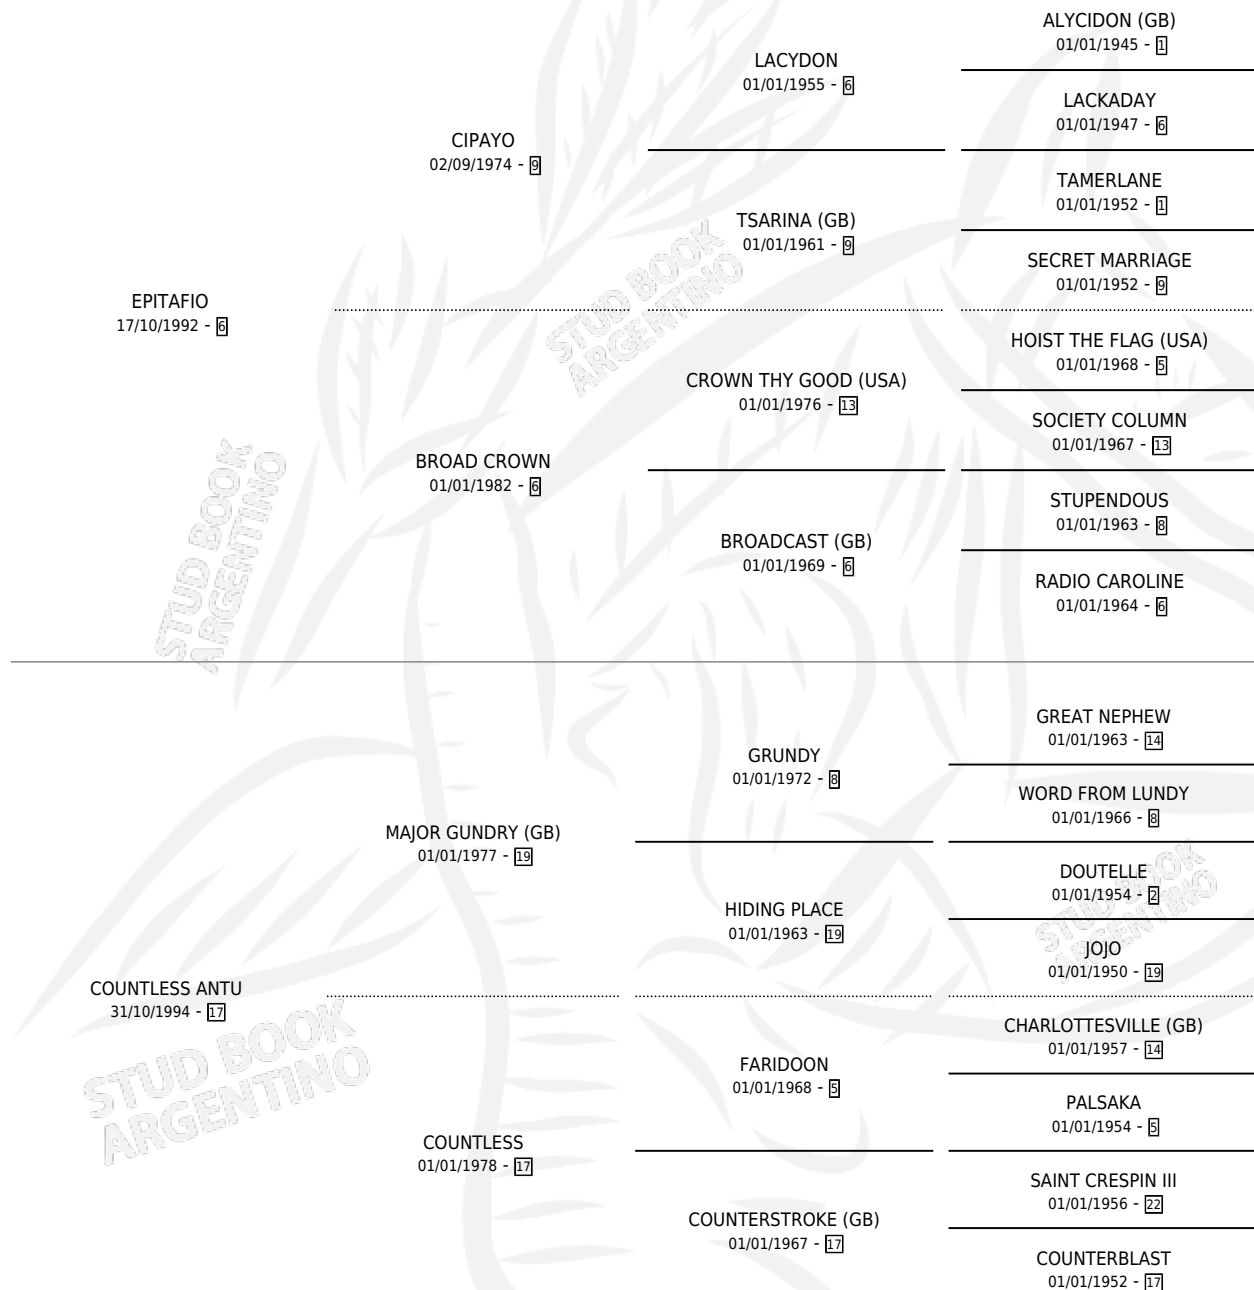

EPI ANTU

por EPITAFIO y COUNTLESS ANTU por MAJOR GUNDRY (GB)

Argentina · Hembra · Zaino · SP · 25/09/2000
Familia 17-b · Volumen 37

ESTADO

TIPIFICACIÓN SANGUÍNEA	✓
TIPIFICACIÓN POR ADN	✓
PASAPORTE	✓
IDENTIFICACIÓN POR MICROCHIP	X
REPRODUCTOR	✓

Lugar de nacimiento: Don Isaac
Criador: Sin dato

~

HIJOS

	MACHOS	HEMBRAS
2 NACIERON	1	1
1 CORRIERON	0	1

SIN ACTUACIONES

PEDIGREE