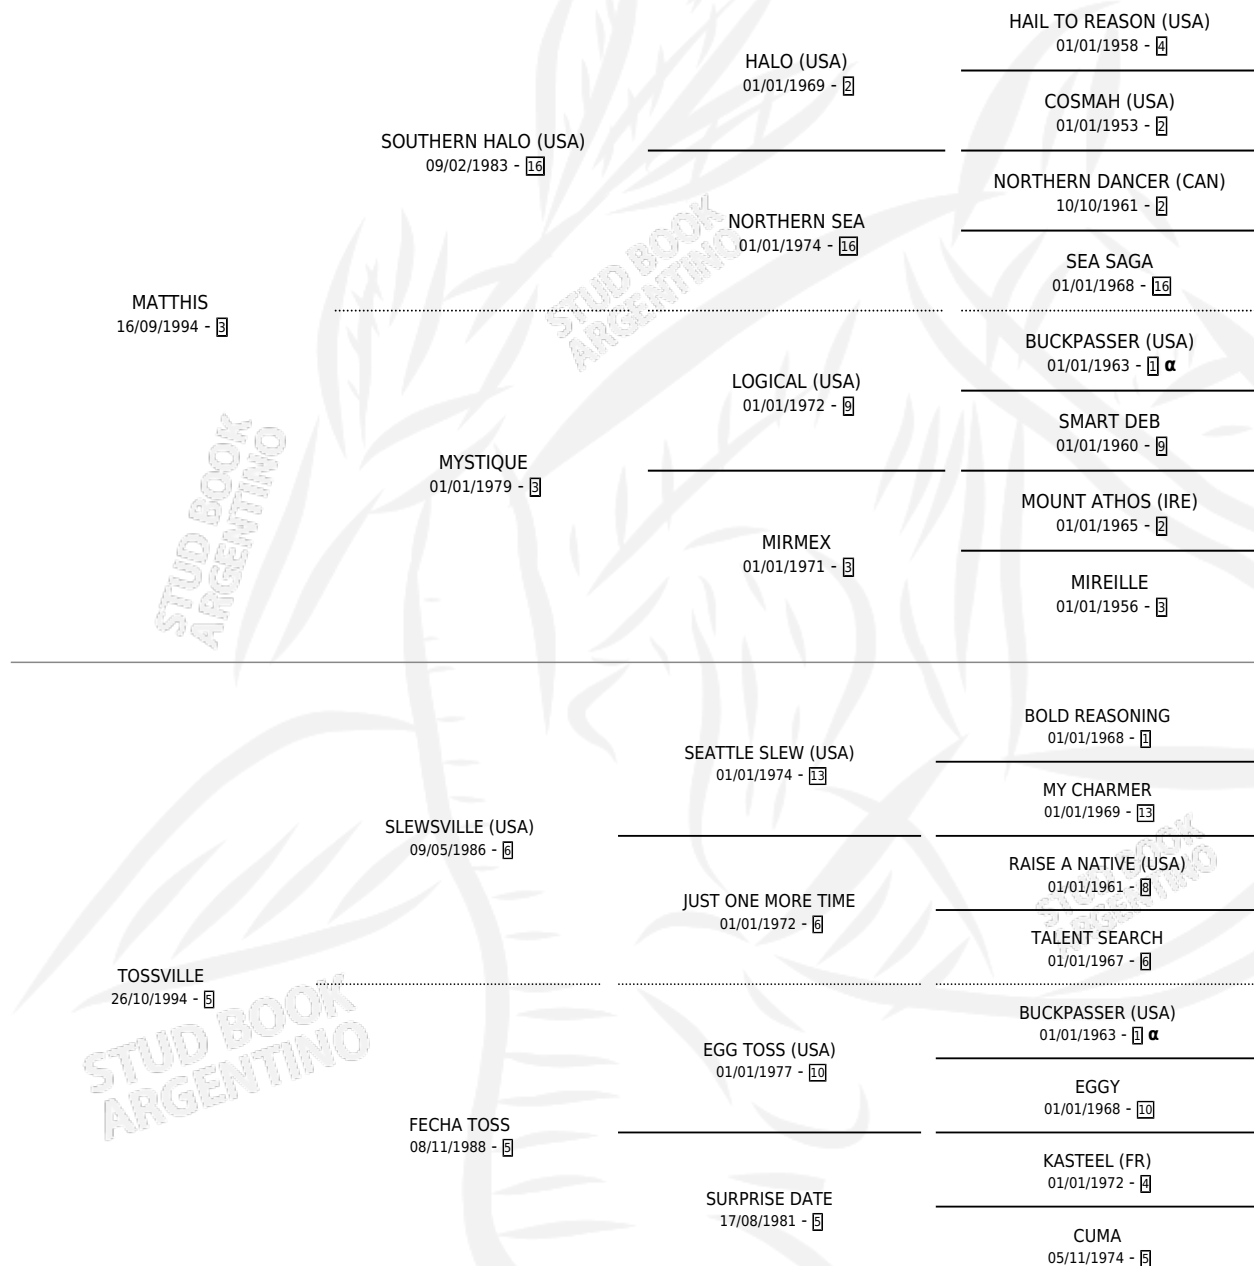

MATTVILLE

por MATTHIS y TOSSVILLE por SLEWSVILLE (USA)

Argentina · Macho · Alazan · SP · 11/10/2000
Familia 5-e · Volumen 37

ESTADO

TIPIFICACIÓN SANGUÍNEA	✓
TIPIFICACIÓN POR ADN	X
PASAPORTE	X
IDENTIFICACIÓN POR MICROCHIP	X
REPRODUCTOR	X

Lugar de nacimiento: Don Teo

Criador: Sin dato

PEDIGREE

INBREEDING : α

MATTVILLE

Datos oficiales del Stud Book Argentino

Documento generado el 05/05/2026

studbook.org.ar