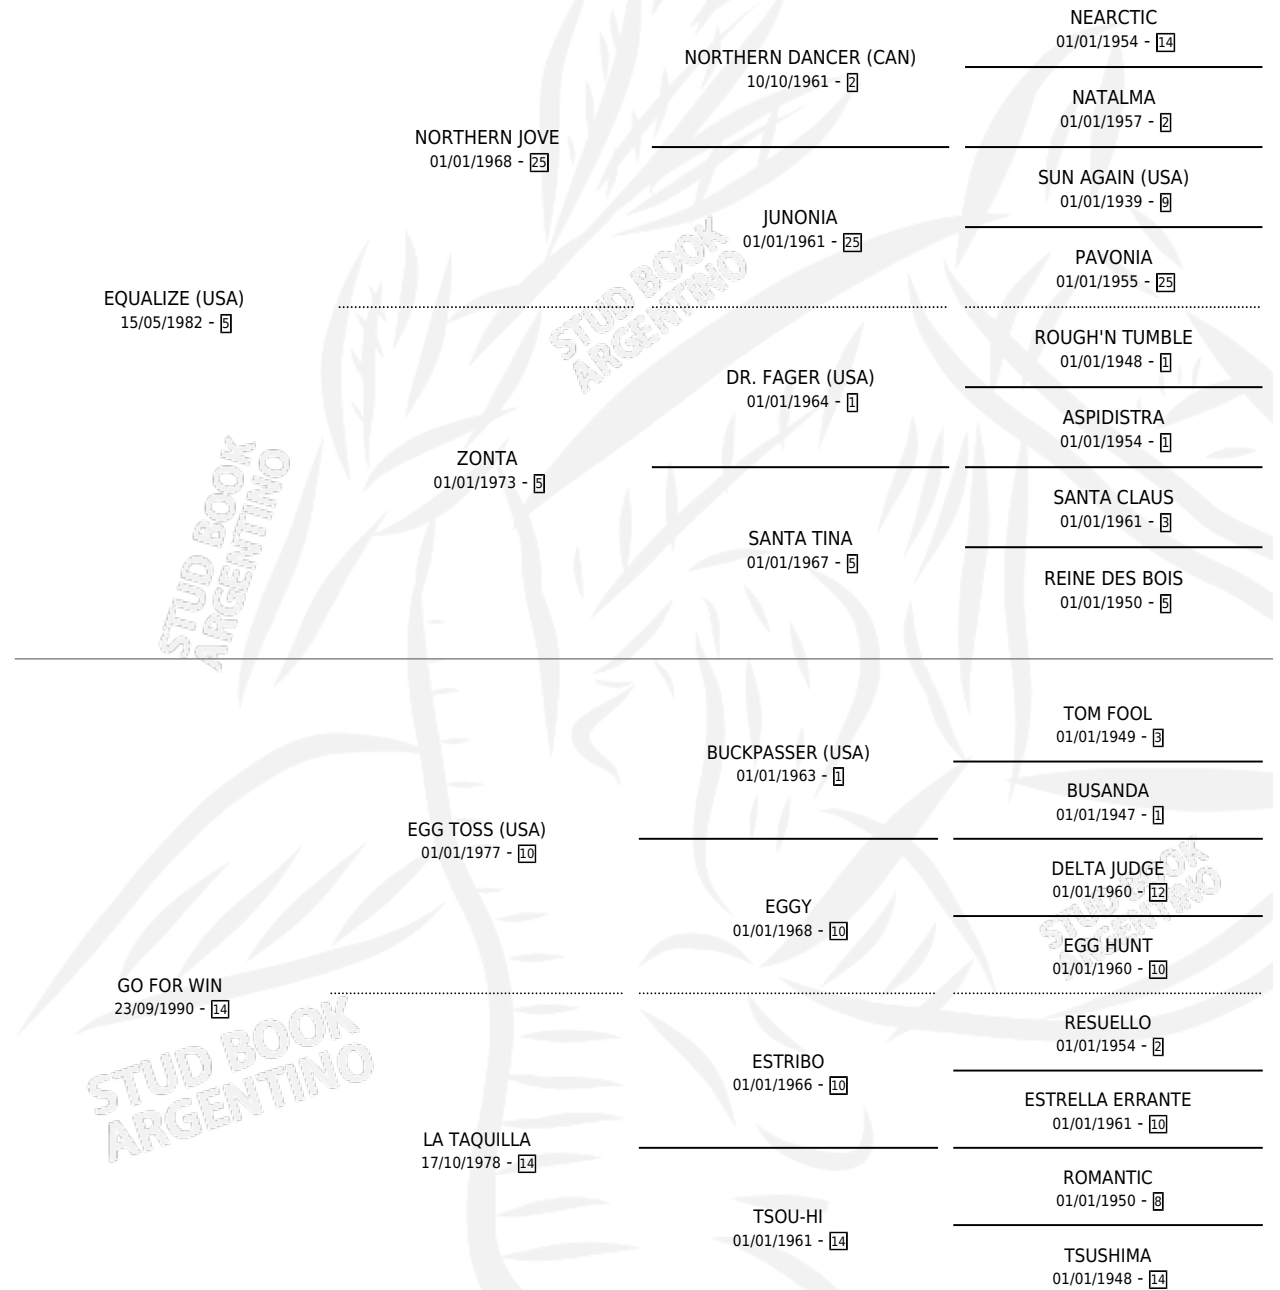

CHAROFF

por EQUALIZE (USA) y GO FOR WIN por EGG TOSS (USA)

Argentina · Macho · Tordillo · SP · 20/09/2000
Familia 14 · Volumen 37

ESTADO

TIPIFICACIÓN SANGUÍNEA	✓
TIPIFICACIÓN POR ADN	✓
PASAPORTE	X
IDENTIFICACIÓN POR MICROCHIP	X
REPRODUCTOR	✓

Lugar de nacimiento: San Lorenzo de Areco
Criador: Santa Victoria

~

HIJOS

	MACHOS	HEMBRAS
4 NACIERON	1	3

SIN ACTUACIONES

PEDIGREE

CAMPAÑA

Solo carreras oficiales de Argentina