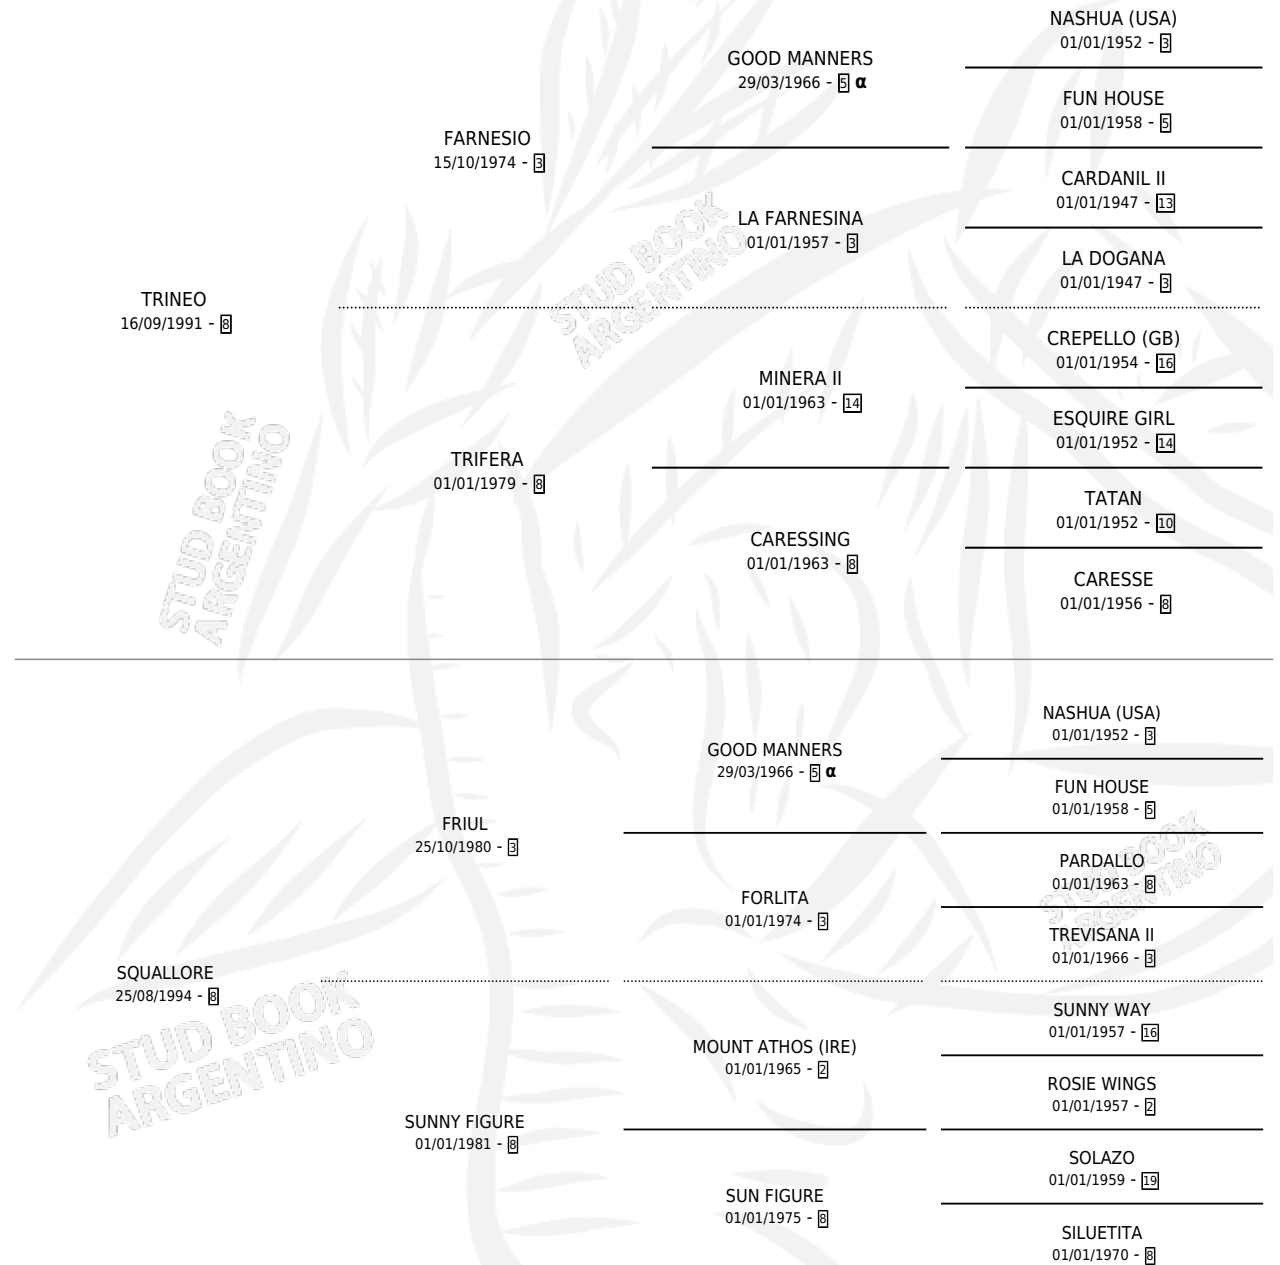

SOY PEDRO

por TRINEO y SQUALLORE por FRIUL

Argentina · Macho · Alazan Tostado · SP · 30/10/2000
Familia 8-j · Volumen 37

ESTADO

TIPIFICACIÓN SANGUÍNEA	X
TIPIFICACIÓN POR ADN	X
PASAPORTE	X
IDENTIFICACIÓN POR MICROCHIP	X
REPRODUCTOR	X

Lugar de nacimiento: Los Rodolfo

Criador: Los Rodolfo

PEDIGREE

INBREEDING : α

SOY PEDRO

Datos oficiales del Stud Book Argentino

Documento generado el 04/05/2026

studbook.org.ar