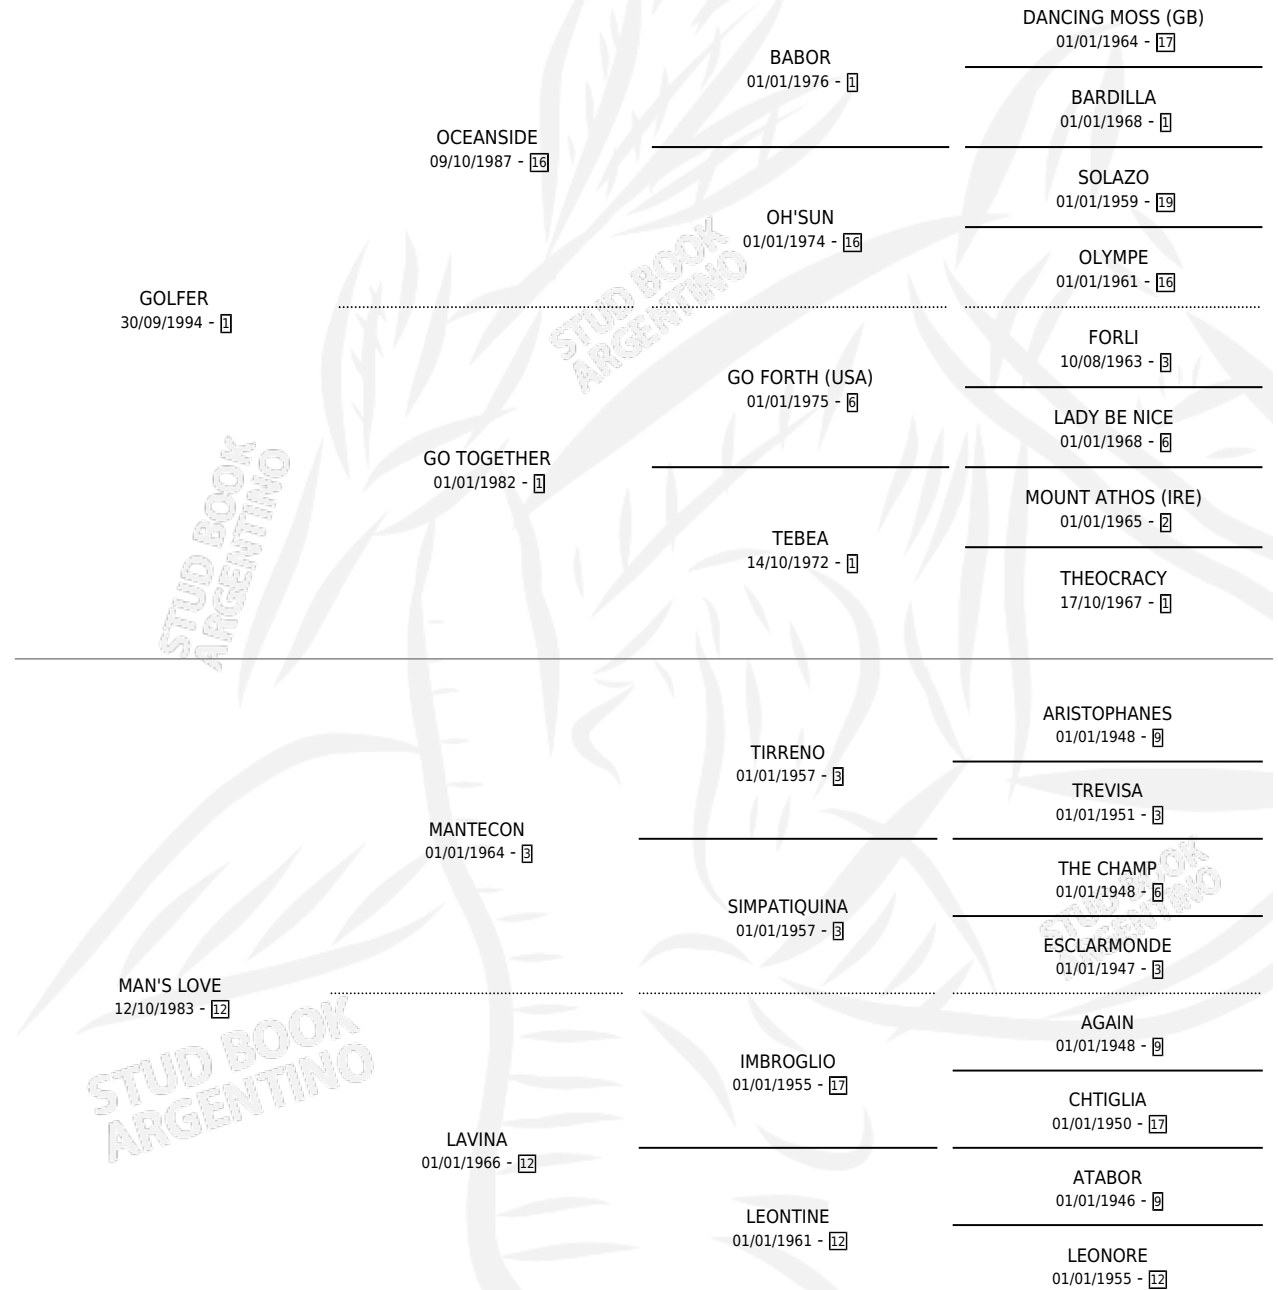

GOLFERLOVING

por GOLFER y MAN'S LOVE por MANTECON

Argentina · Macho · Zaino · SP · 10/11/2000
Familia 12-d · Volumen 37

ESTADO

TIPIFICACIÓN SANGUÍNEA	✓
TIPIFICACIÓN POR ADN	X
PASAPORTE	X
IDENTIFICACIÓN POR MICROCHIP	X
REPRODUCTOR	X

Lugar de nacimiento: Unicornio

Criador: Unicornio

PEDIGREE

CAMPAÑA

Solo carreras oficiales de Argentina

POR EDAD

EDAD	CC	1°	2°	3°	4°	5°	NP	CLC	CLG	CLCG1	CLGG1	IMPORTE	GANANCIA / CC
5 AÑOS	2	0	0	0	0	0	2	0	0	0	0	\$0	\$0
TOTALES	2	0	0	0	0	0	2	0	0	0	0	\$0	\$0
%		0.0%	0.0%	0.0%	0.0%	0.0%	100%	0.0%	0.0%	0.0%	0.0%		