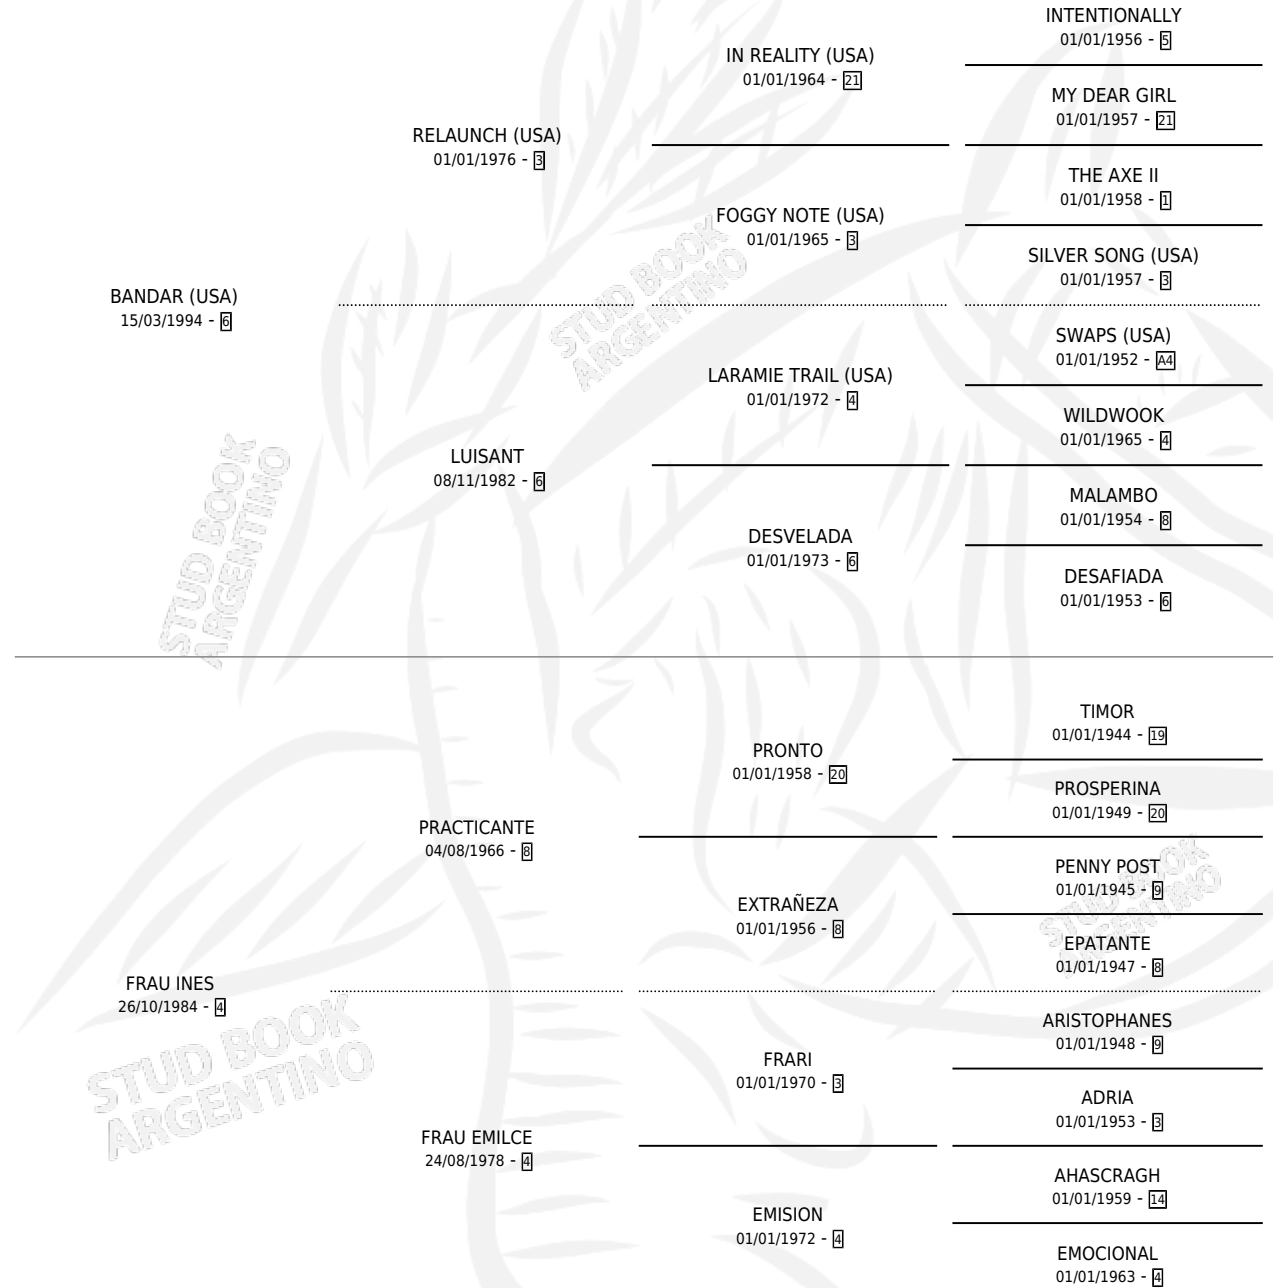

FRAU BELEN

por BANDAR (USA) y FRAU INES por PRACTICANTE

Argentina · Hembra · Tordillo · SP · 22/10/2000
Familia 4-k · Volumen 37

ESTADO

TIPIFICACIÓN SANGUÍNEA	✓
TIPIFICACIÓN POR ADN	X
PASAPORTE	X
IDENTIFICACIÓN POR MICROCHIP	X
REPRODUCTOR	X

Lugar de nacimiento: Maria Del Rosario

Criador: Sin dato

PEDIGREE

FRAU BELEN

Datos oficiales del Stud Book Argentino

Documento generado el 12/06/2026

studbook.org.ar