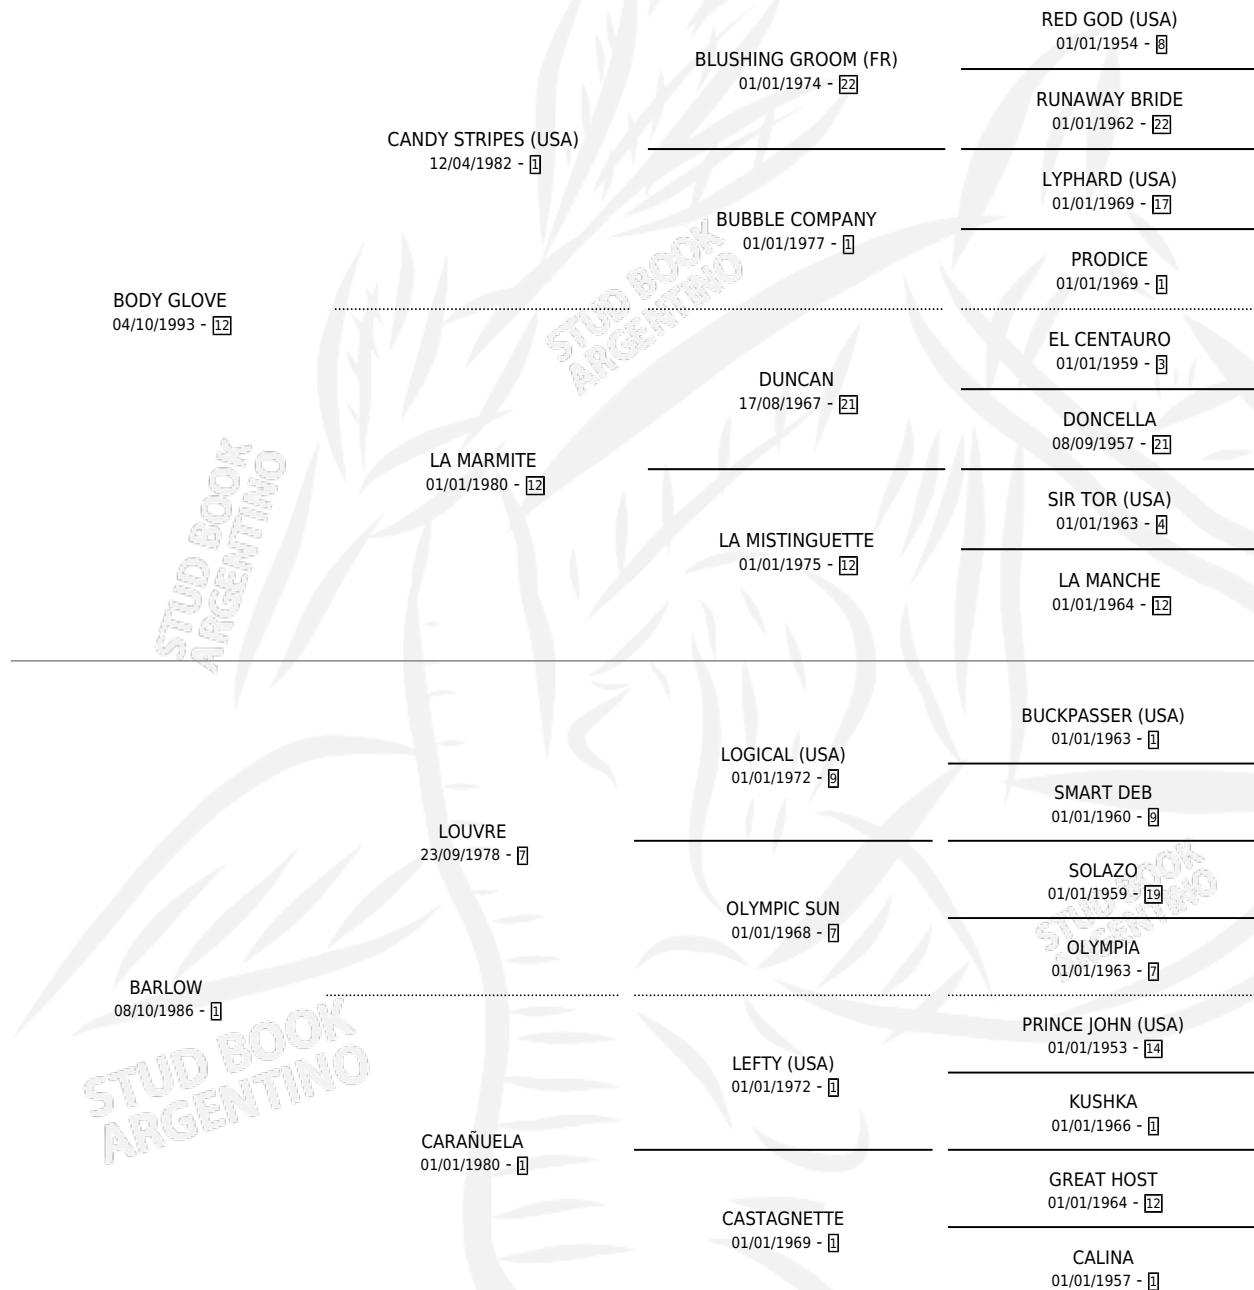

LLAZ

por **BODY GLOVE** y **BARLOW** por **LOUVRE**

Argentina · Hembra · Zaino · SP · 26/09/2000
Familia 1-j · Volumen 37

ESTADO

TIPIFICACIÓN SANGUÍNEA	✓
TIPIFICACIÓN POR ADN	✓
PASAPORTE	X
IDENTIFICACIÓN POR MICROCHIP	X
REPRODUCTOR	✓

Lugar de nacimiento: Pueyrredon

Criador: Pueyrredon

~

HIJOS

	MACHOS	HEMBRAS
5 NACIERON	1	4
SIN ACTUACIONES		

PEDIGREE

CAMPAÑA

Solo carreras oficiales de Argentina