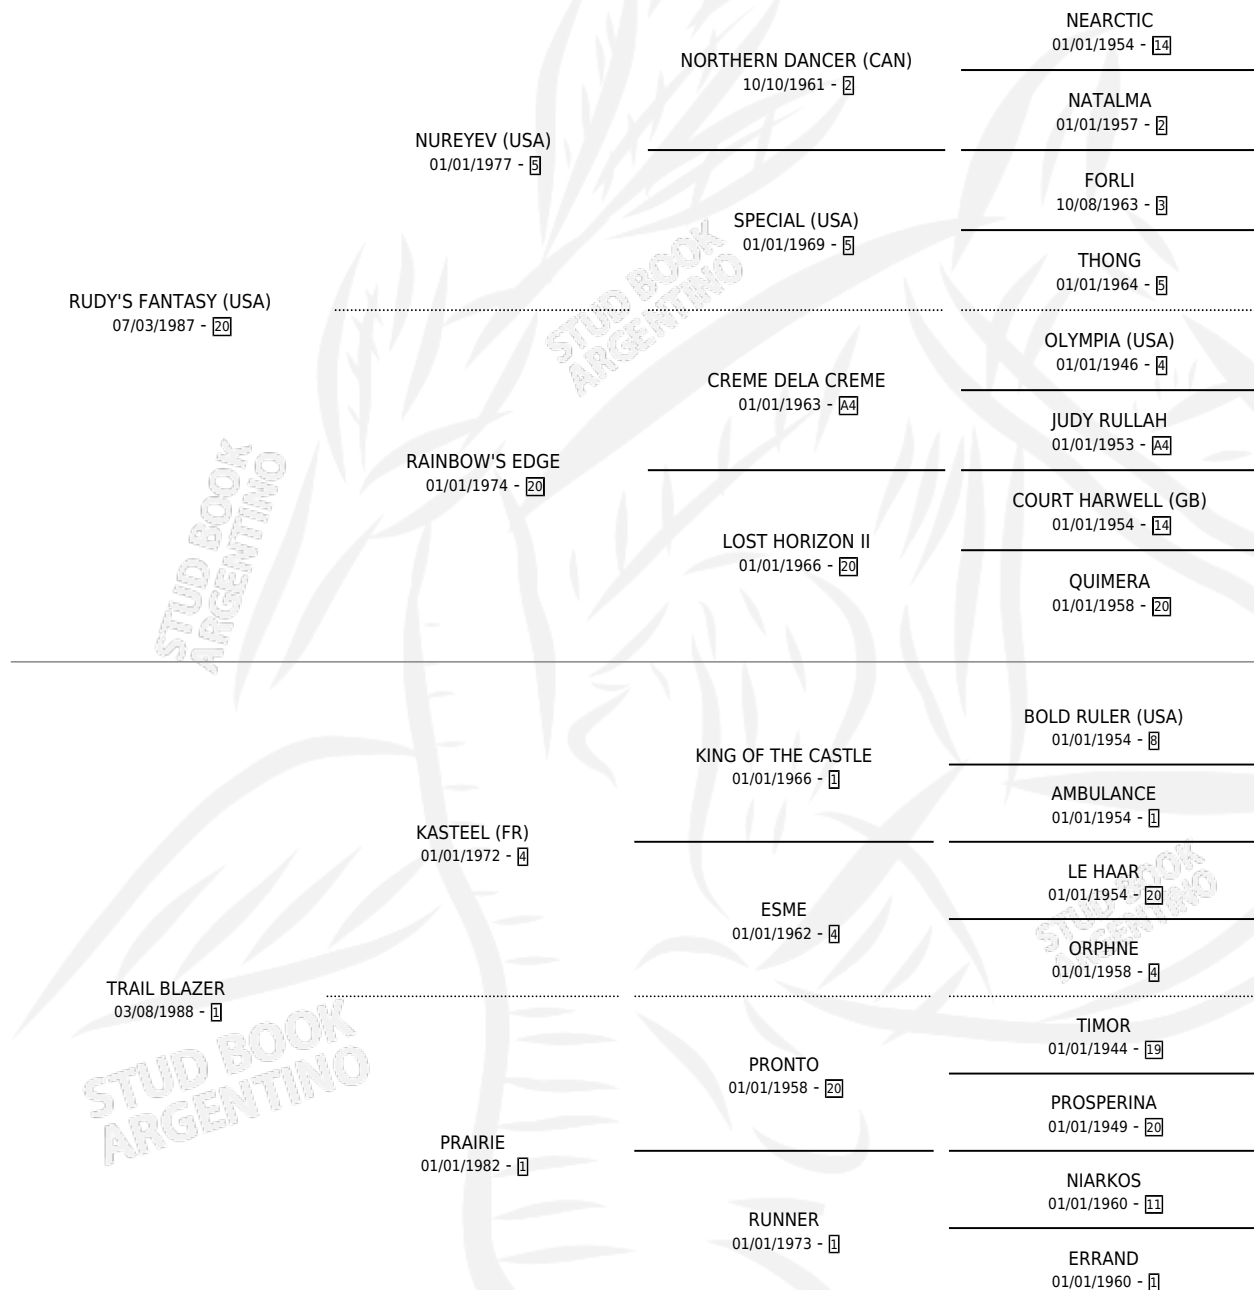

PALACETE PEÑALBA

por RUDY'S FANTASY (USA) y TRAIL BLAZER por
KASTEEL (FR)

Argentina · Macho · Zaino Doradillo · SP · 31/10/2000
Familia 1-o · Volumen 37

ESTADO

TIPIFICACIÓN SANGUÍNEA	✓
TIPIFICACIÓN POR ADN	X
PASAPORTE	X
IDENTIFICACIÓN POR MICROCHIP	X
REPRODUCTOR	X

Lugar de nacimiento: El Paraiso
Criador: Fallow S.R.L.

PEDIGREE