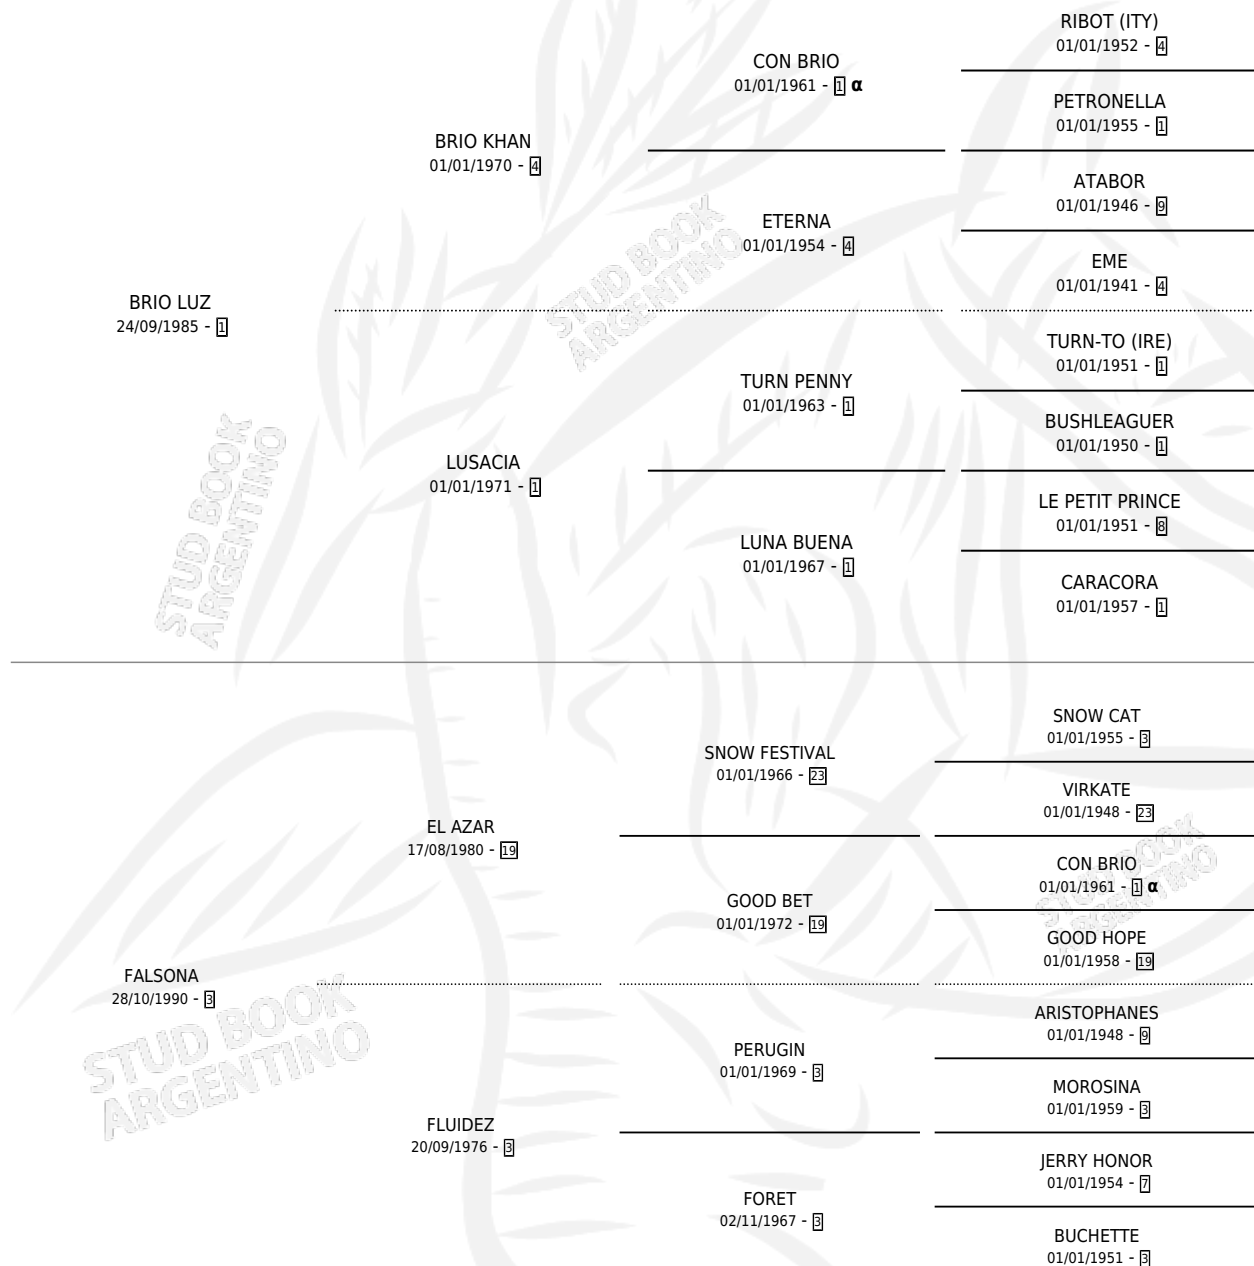

LUZ FALSA

por BRIO LUZ y FALSONA por EL AZAR

Argentina · Hembra · Alazan Tostado · SP · 29/10/2000
Familia 3-o · Volumen 37

ESTADO

TIPIFICACIÓN SANGUÍNEA	✓
TIPIFICACIÓN POR ADN	✓
PASAPORTE	X
IDENTIFICACIÓN POR MICROCHIP	X
REPRODUCTOR	✓

Lugar de nacimiento: Don Esteban

Criador: Bertucci Alberto Jose

~

HIJOS

	MACHOS	HEMBRAS
9 NACIERON	0	9

SIN ACTUACIONES

PEDIGREE

INBREEDING : α