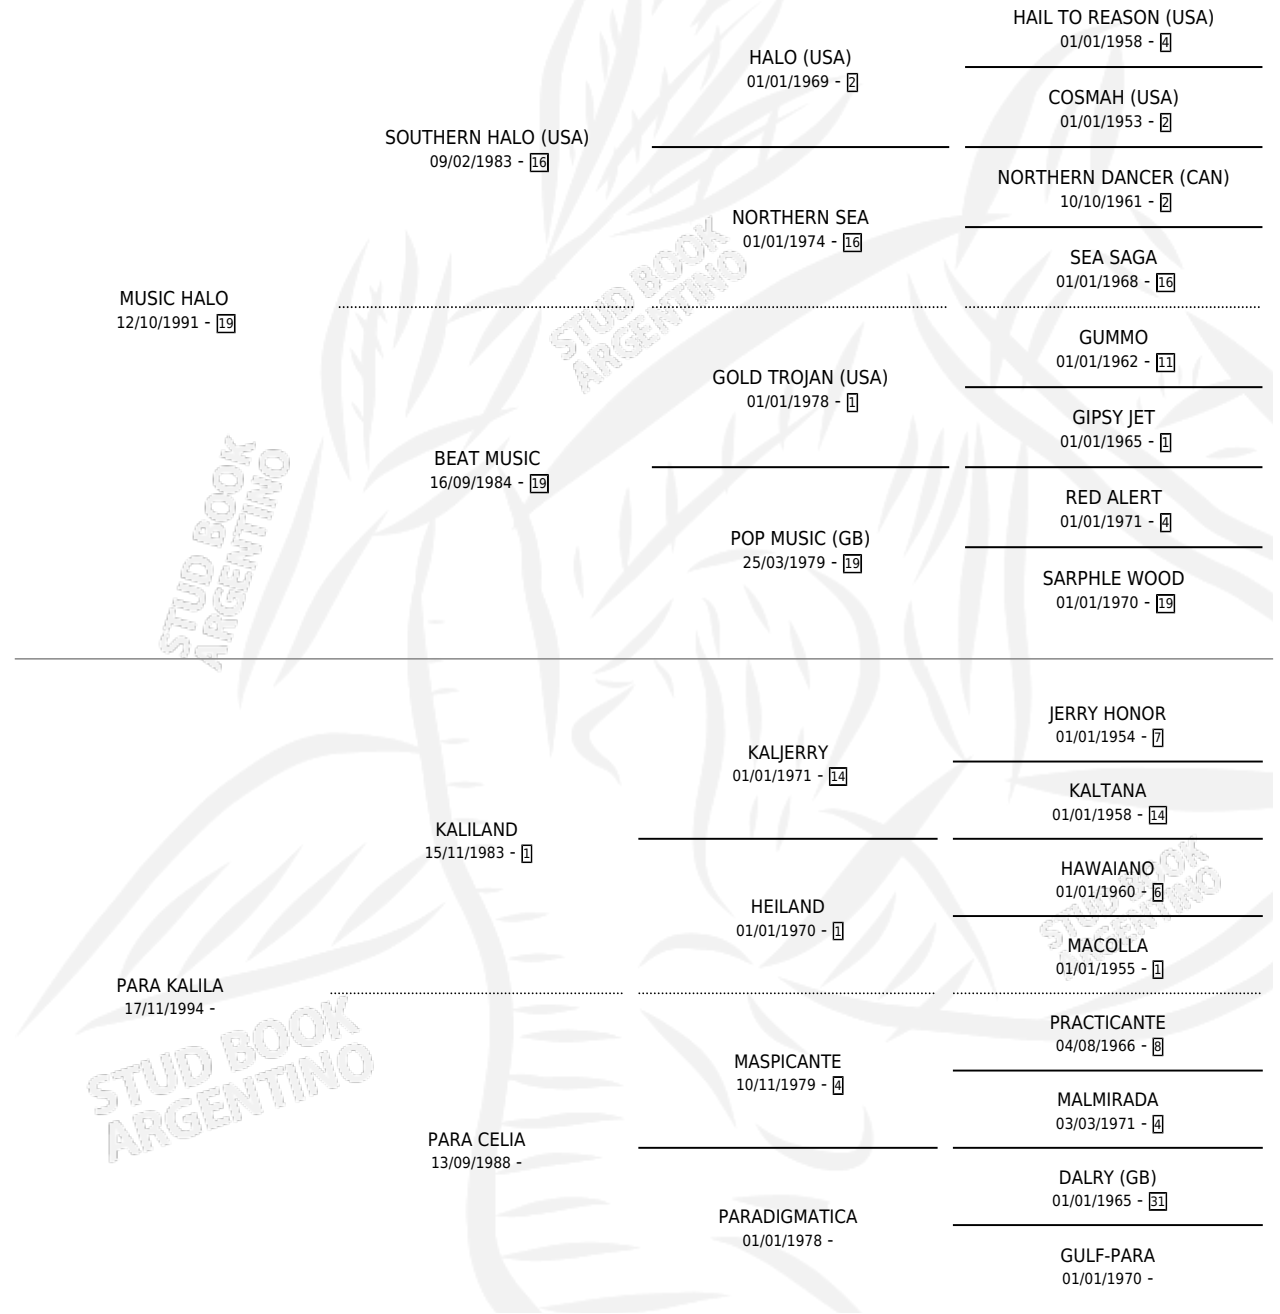

ONE MUSIC

por MUSIC HALO y PARA KALILA por KALILAND

Argentina · Macho · Zaino · SP · 10/09/2000
Familia · Volumen 37

ESTADO

TIPIFICACIÓN SANGUÍNEA	X
TIPIFICACIÓN POR ADN	X
PASAPORTE	X
IDENTIFICACIÓN POR MICROCHIP	X
REPRODUCTOR	X

Lugar de nacimiento: Lonquimay

Criador: Lonquimay

PEDIGREE

ONE MUSIC

Datos oficiales del Stud Book Argentino

Documento generado el 14/05/2026

studbook.org.ar