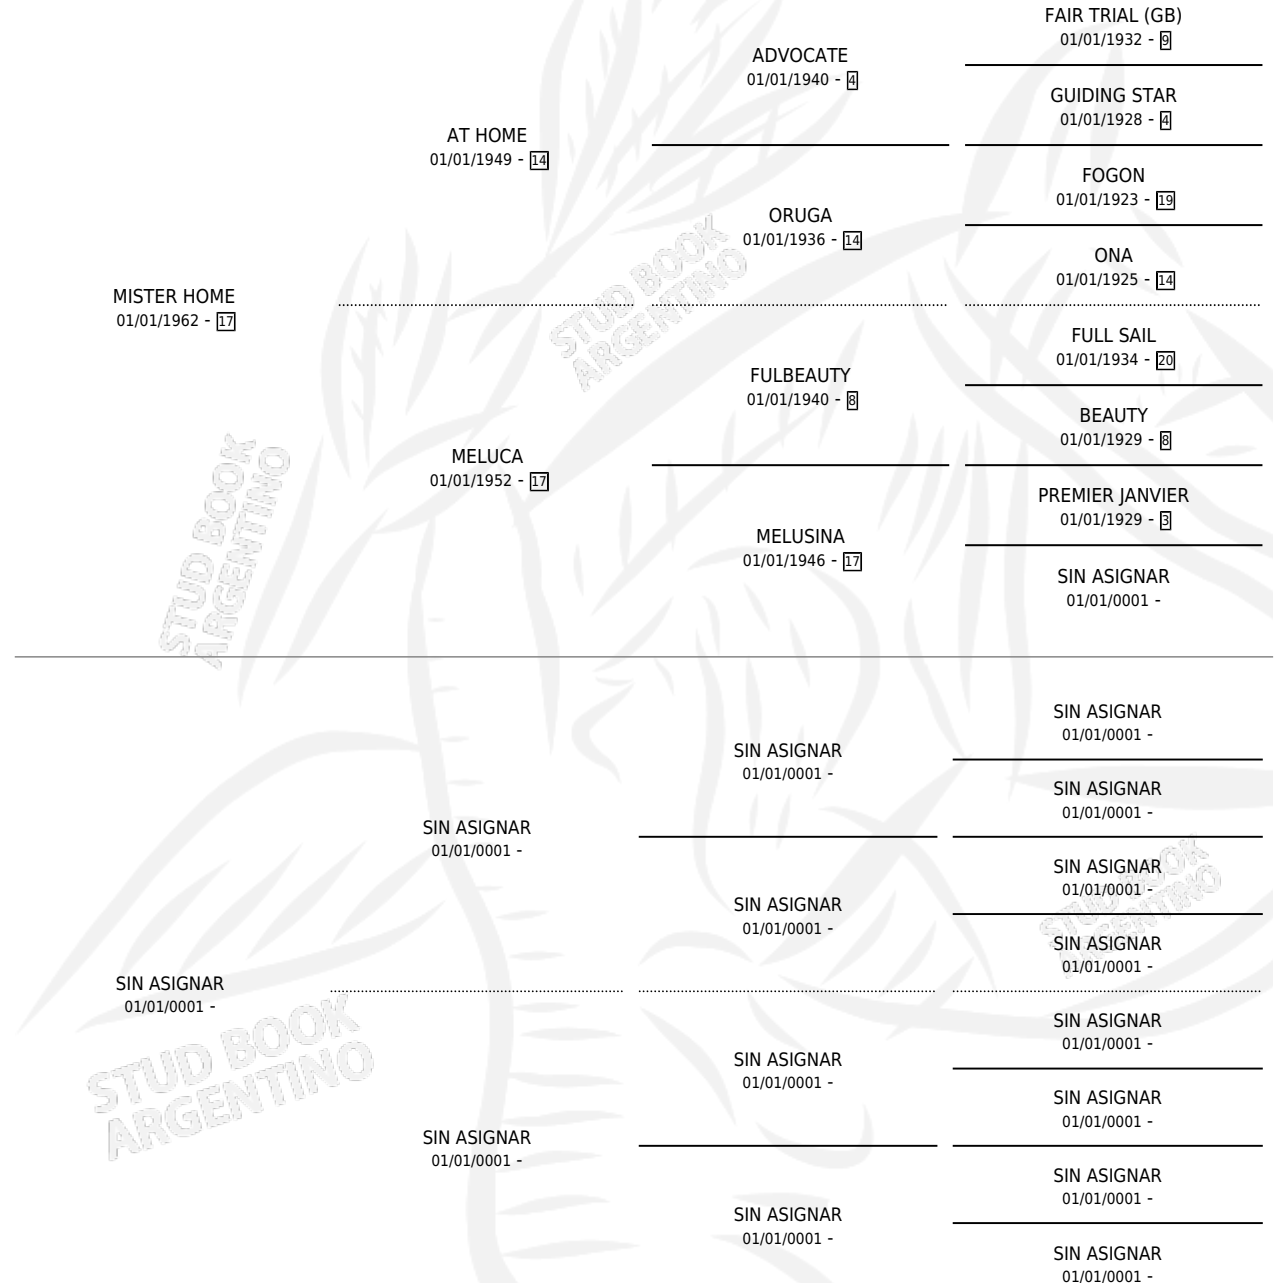

MARIULA

por MISTER HOME y SIN ASIGNAR por SIN ASIGNAR

Argentina · Hembra · Zaino · SP · 01/01/1973
Familia · Volumen 28

ESTADO

TIPIFICACIÓN SANGUÍNEA	X
TIPIFICACIÓN POR ADN	X
PASAPORTE	X
IDENTIFICACIÓN POR MICROCHIP	X
REPRODUCTOR	✓

Lugar de nacimiento: Campo particular

Criador: Sin dato

~

HIJOS

	MACHOS	HEMBRAS
3 NACIERON	0	3
1 CORRIERON	0	1

SIN ACTUACIONES

PEDIGREE

S