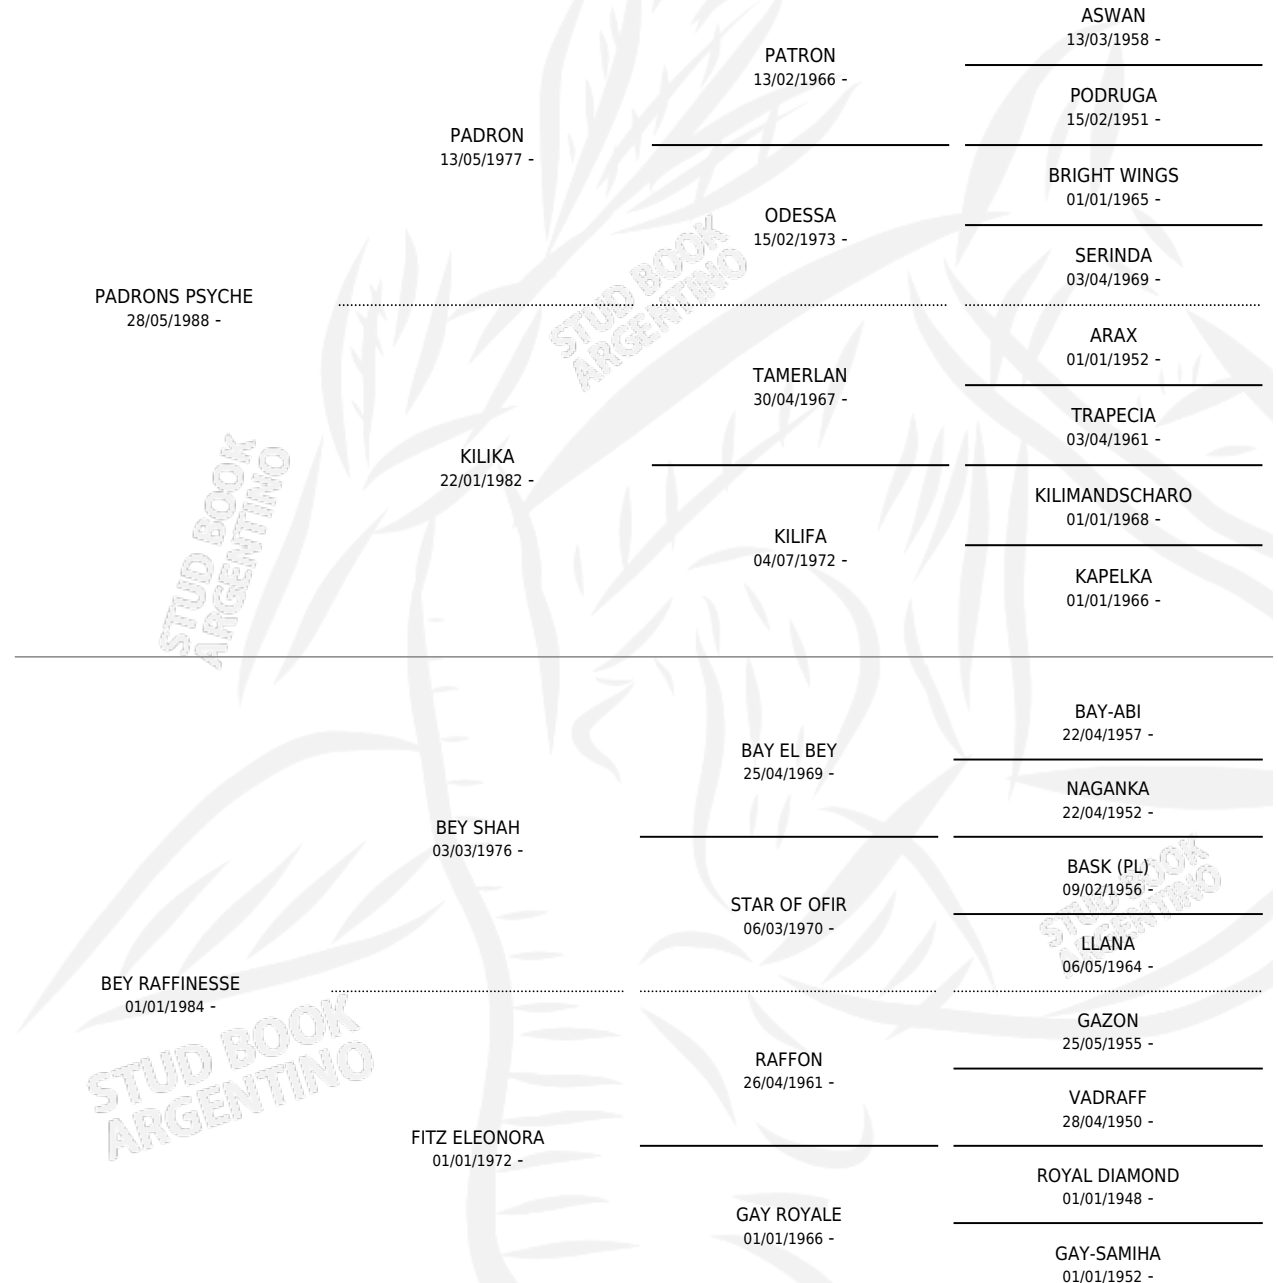

LC PSYCHESFINESSE (US)

por **PADRONS PSYCHE** y **BEY RAFFINESSE** por **BEY SHAH**

Estados Unidos · Hembra · Alazan · AP · 08/07/1997
Familia · Volumen web

ESTADO

TIPIFICACIÓN SANGUÍNEA	✓
TIPIFICACIÓN POR ADN	✓
PASAPORTE	X
IDENTIFICACIÓN POR MICROCHIP	X
REPRODUCTOR	✓

Lugar de nacimiento: Estados Unidos

Criador: Extranjero

~

HIJOS

	MACHOS	HEMBRAS
10 NACIERON	6	4
SIN ACTUACIONES		

PEDIGREE

S

cimientos 10 / Efectividad 76.92%