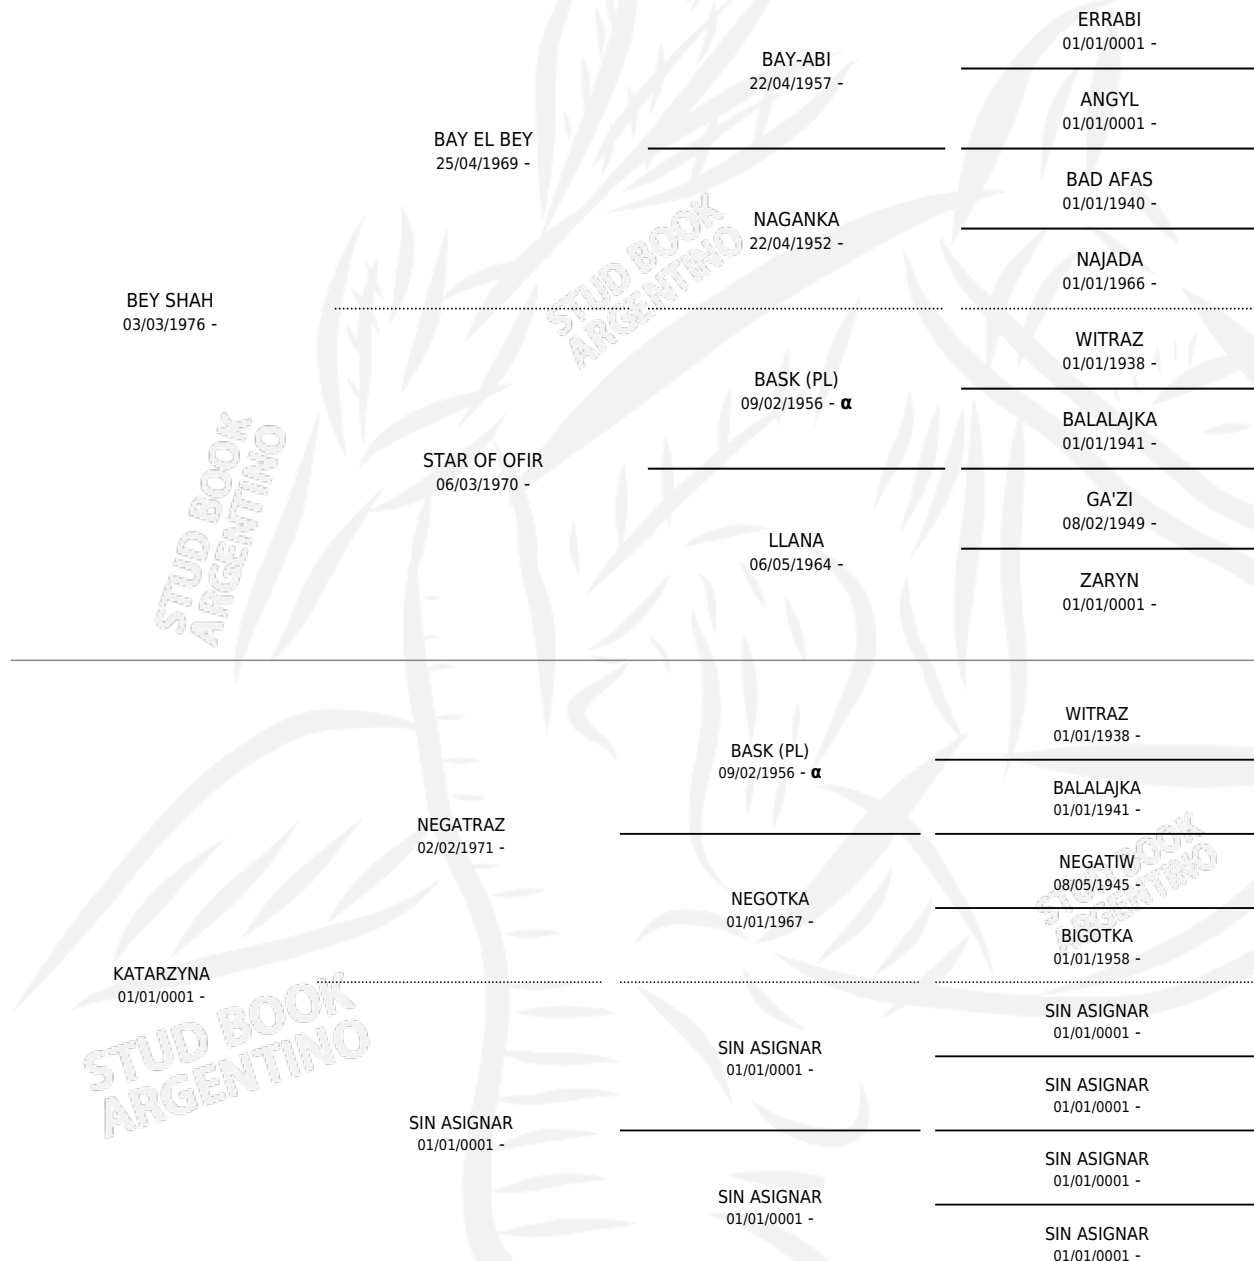

ZYNA BEY (US)

por BEY SHAH y KATARZYNA por NEGATRAZ

PEDIGREE

Estados Unidos · Hembra · Zaino · AP · 27/02/1996
Familia · Volumen web

ESTADO

TIPIFICACIÓN SANGUÍNEA	✓
TIPIFICACIÓN POR ADN	✓
PASAPORTE	X
IDENTIFICACIÓN POR MICROCHIP	X
REPRODUCTOR	✓

Lugar de nacimiento: Estados Unidos

Criador: Extranjero

~

HIJOS

	MACHOS	HEMBRAS
5 NACIERON	4	1

SIN ACTUACIONES

INBREEDING : α