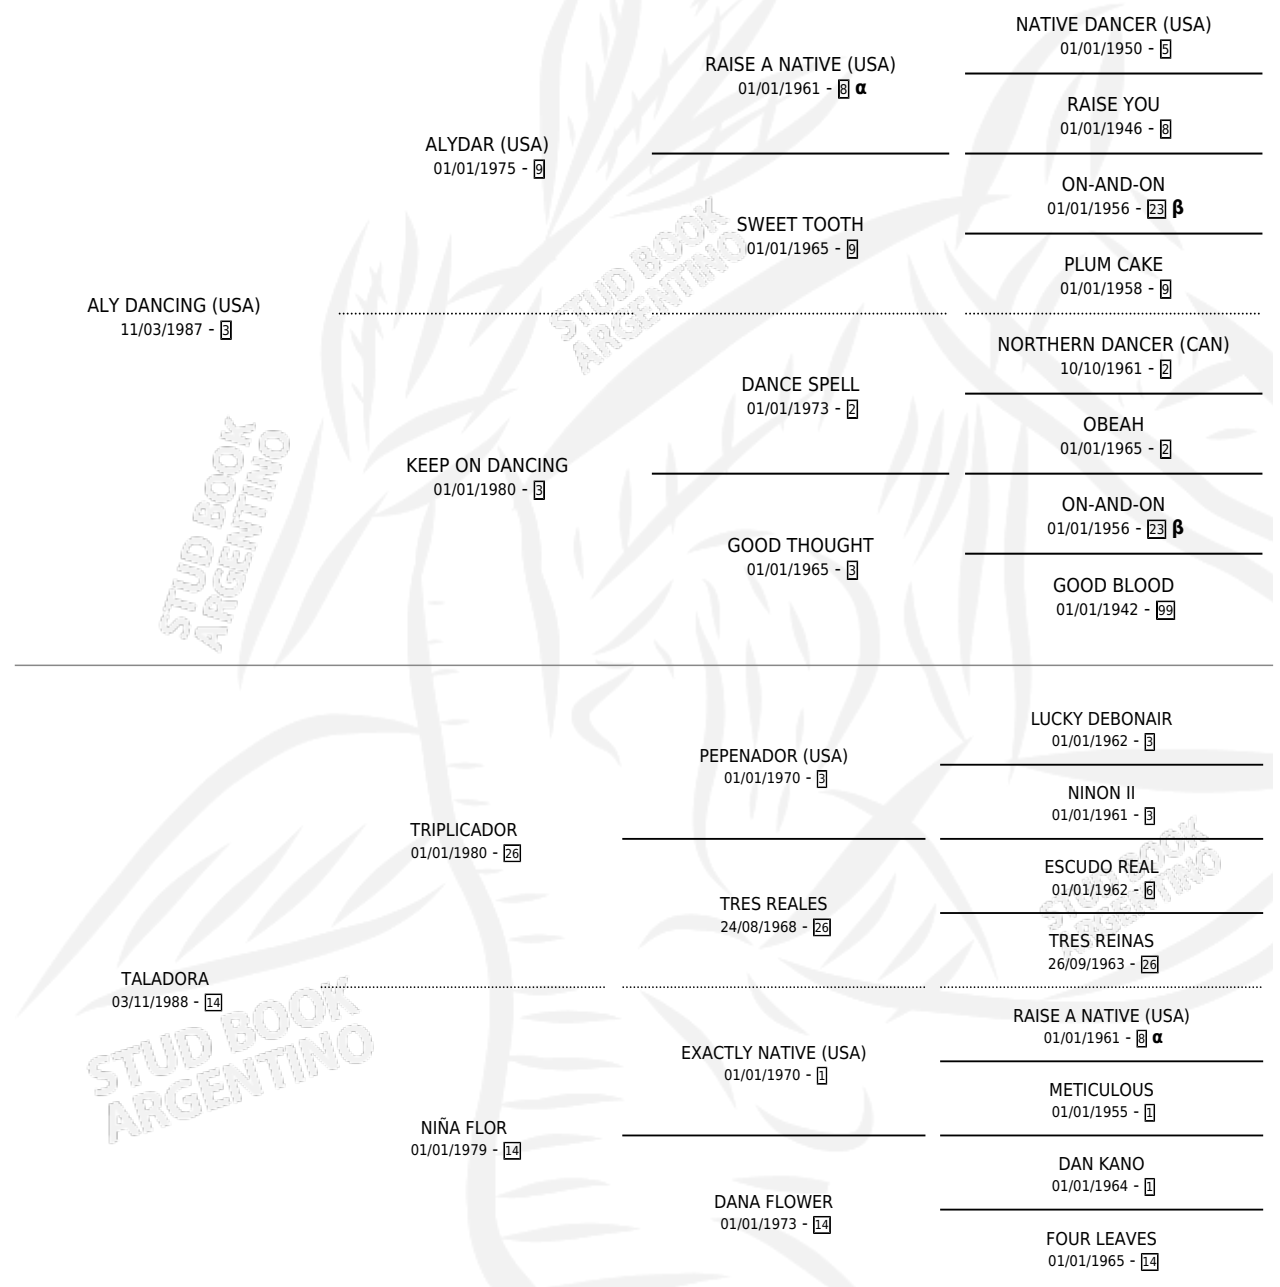

DANCING GRISELDA

por **ALY DANCING (USA)** y **TALADORA** por **TRIPLICADOR**

PEDIGREE

Argentina · Hembra · Alazan · SP · 15/12/2000
Familia 14-e · Volumen 37

ESTADO

TIPIFICACIÓN SANGUÍNEA	✓
TIPIFICACIÓN POR ADN	✓
PASAPORTE	X
IDENTIFICACIÓN POR MICROCHIP	X
REPRODUCTOR	✓

Lugar de nacimiento: Manzanares

Criador: Sin dato

~

HIJOS

	MACHOS	HEMBRAS
1 NACIERON	1	0
1 CORRIERON	1	0

SIN ACTUACIONES

INBREEDING : **α,β**

CAMPAÑA

Solo carreras oficiales de Argentina

POR EDAD

EDAD	CC	1°	2°	3°	4°	5°	NP	CLC	CLG	CLCG1	CLGG1	IMPORTE	GANANCIA / CC
3 AÑOS	2	0	0	0	0	0	2	0	0	0	0	\$0	\$0
TOTALES	2	0	0	0	0	0	2	0	0	0	0	\$0	\$0
%		0.0%	0.0%	0.0%	0.0%	0.0%	100%	0.0%	0.0%	0.0%	0.0%		