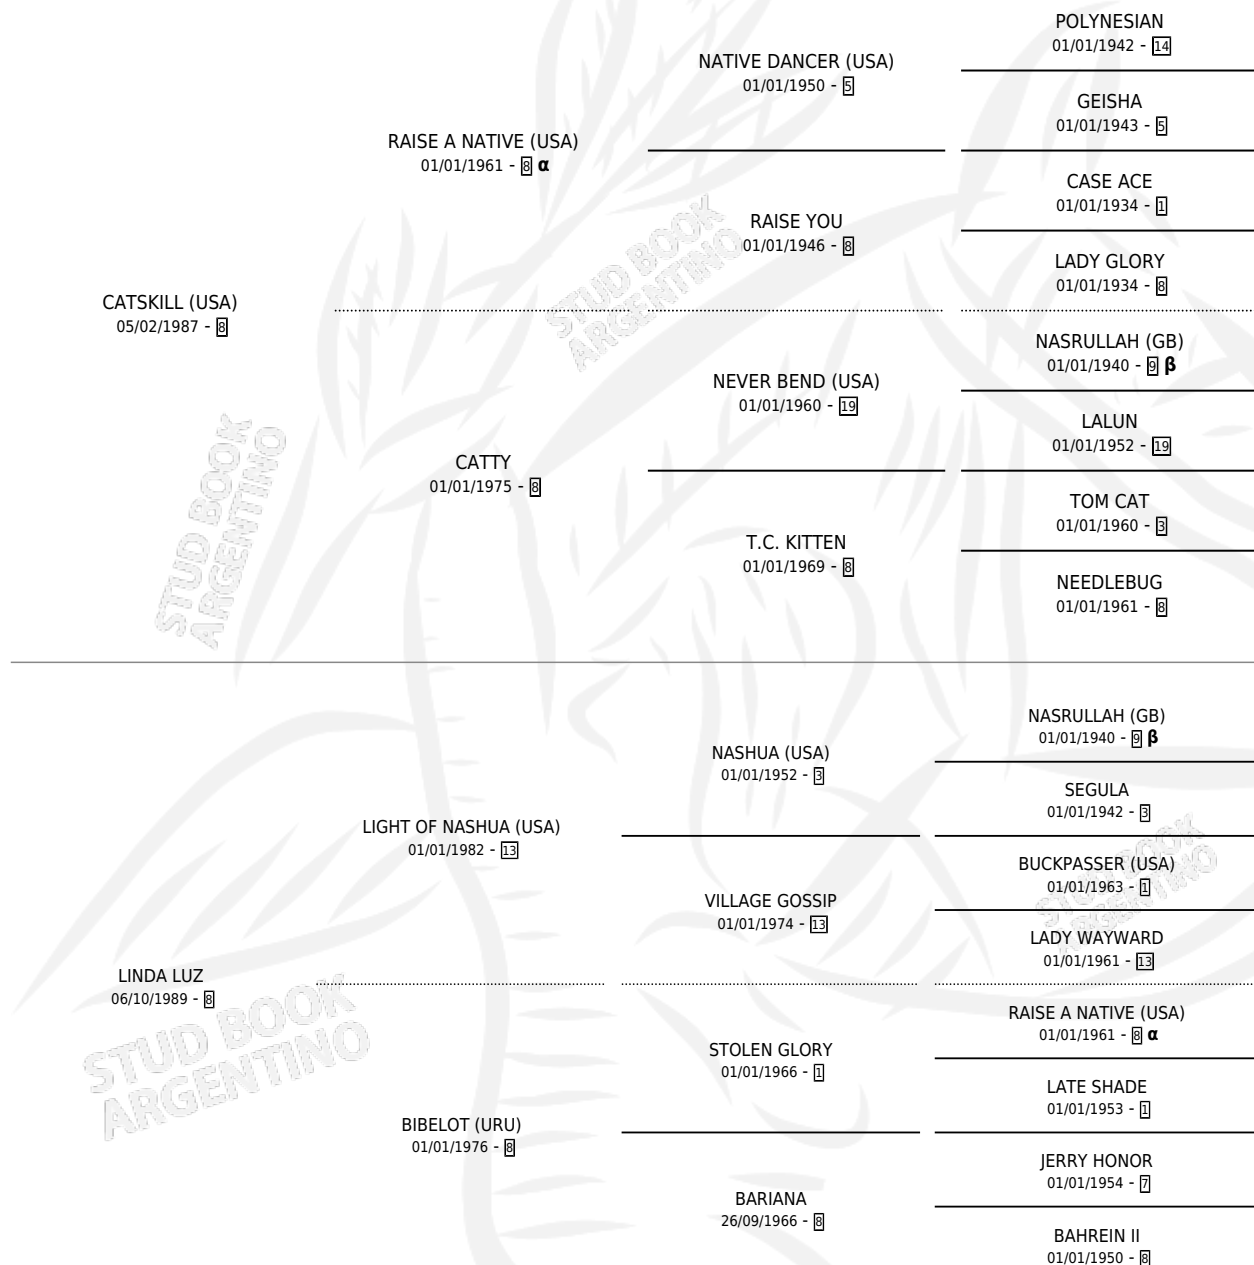

YARARA CAT

por CATSKILL (USA) y LINDA LUZ por LIGHT OF NASHUA (USA)

Argentina · Macho · Zaino Colorado · SP · 05/08/2000
Familia 8-a · Volumen 37

ESTADO

TIPIFICACIÓN SANGUÍNEA	✓
TIPIFICACIÓN POR ADN	✓
PASAPORTE	X
IDENTIFICACIÓN POR MICROCHIP	X
REPRODUCTOR	✓

Lugar de nacimiento: Vikeda
Criador: Vikeda

~

HIJOS

	MACHOS	HEMBRAS
4 NACIERON	2	2
2 CORRIERON	1	1

SIN ACTUACIONES

PEDIGREE

INBREEDING : α,β

CAMPAÑA

Solo carreras oficiales de Argentina

POR EDAD

EDAD	CC	1°	2°	3°	4°	5°	NP	CLC	CLG	CLCG1	CLGG1	IMPORTE	GANANCIA / CC
2 AÑOS	3	1	0	0	0	0	2	0	0	0	0	\$10,000	\$3,333
3 AÑOS	4	0	0	1	1	0	2	0	0	0	0	\$2,475	\$619
4 AÑOS	2	0	0	0	0	0	2	0	0	0	0	\$0	\$0
5 AÑOS	5	1	1	0	0	1	2	0	0	0	0	\$13,100	\$2,620
6 AÑOS	1	0	0	0	0	0	1	0	0	0	0	\$0	\$0
TOTALES	15	2	1	1	1	1	9	0	0	0	0	\$25,575	\$1,705
%		13.3%	6.7%	6.7%	6.7%	6.7%	60.0%	0.0%	0.0%	0.0%	0.0%		